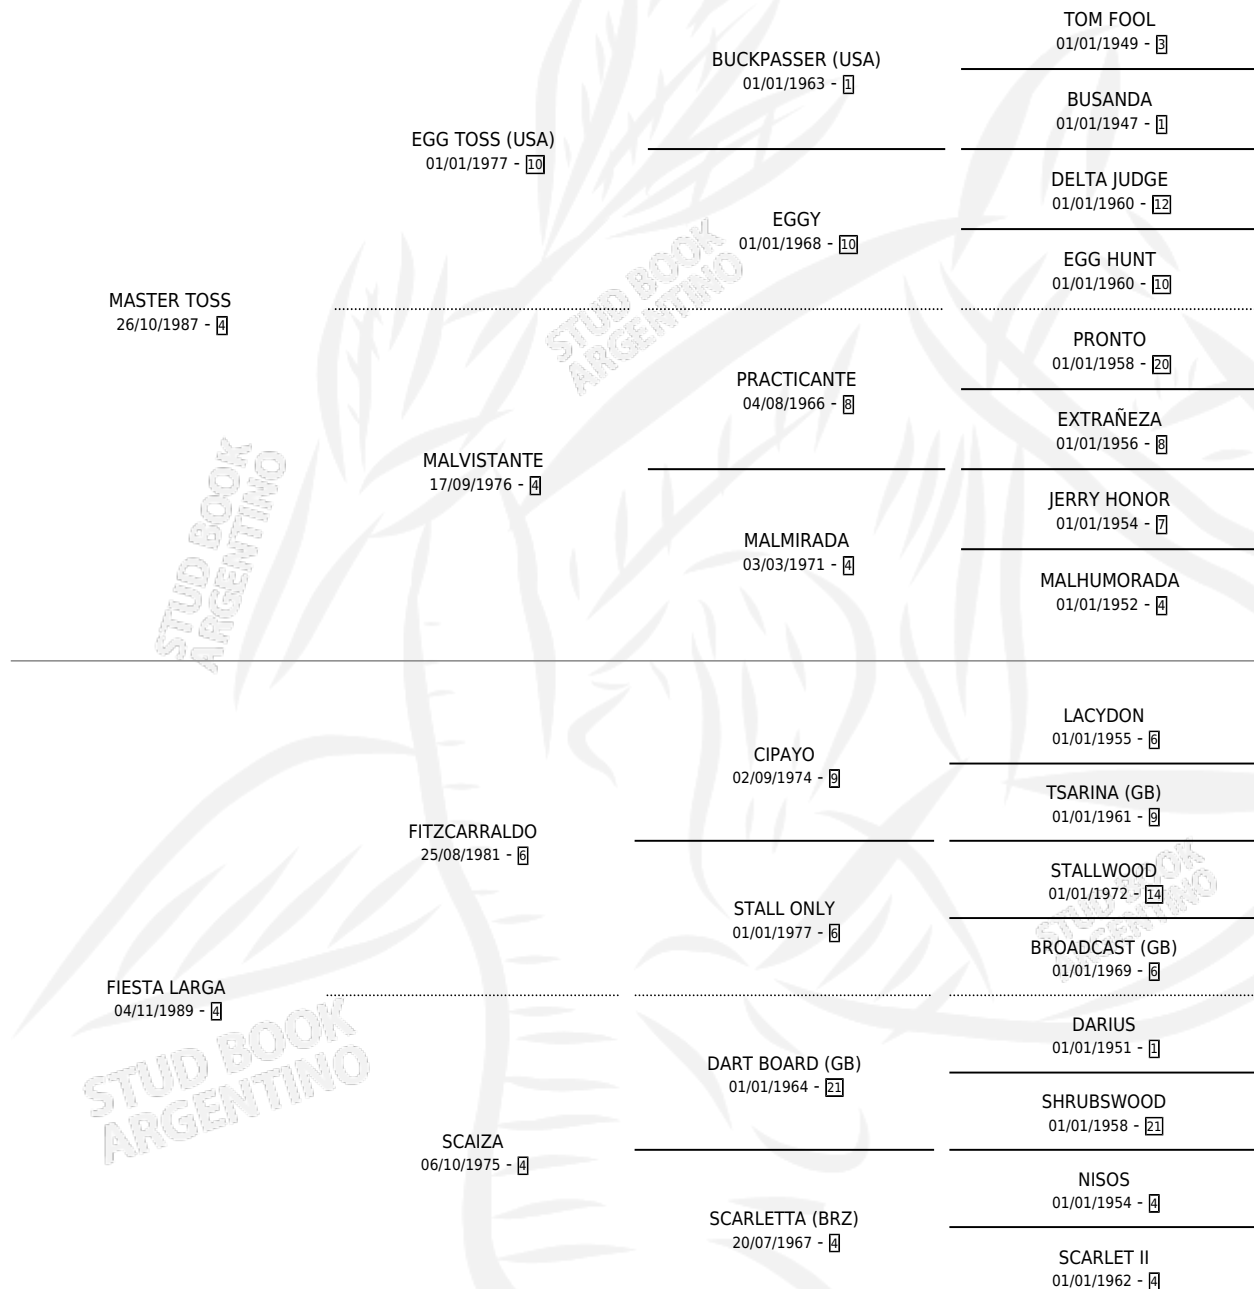

FITZ TOSS

por MASTER TOSS y FIESTA LARGA por FITZCARRALDO

Argentina · Hembra · Zaino · SP · 22/08/2001
Familia 4-i · Volumen 37

ESTADO

TIPIFICACIÓN SANGUÍNEA	✓
TIPIFICACIÓN POR ADN	✓
PASAPORTE	X
IDENTIFICACIÓN POR MICROCHIP	X
REPRODUCTOR	✓

Lugar de nacimiento: Mac Gregor

Criador: Mac Gregor

~

HIJOS

	MACHOS	HEMBRAS
4 NACIERON	3	1
2 CORRIERON	1	1
1 GANARON	0	1
0 GANADORES CL	0 GANADORES GR	0 GANADORES G1

PEDIGREE

S

mientos 4 / Efectividad 80.00%

PADRILLO	PRODUCTO	CRIADOR	1ER SERVICIO	ÚLTIMO SERVICIO
OPEN SECRET	∅		22/11/2014	22/11/2014
FITZ TOSS SIMPLEY	PLEY LISTA (H Z, 03/11/2013)	MOREDA HERNAN ROSENDO MOREDA PABLO DIEGO	26/11/2012	28/11/2012
Documento generado el 27/04/2026 SIMPLEY	MIRALEJOS PLEY (M Z, 07/12/2011)	CAMPOS IRMA ESTER	27/12/2010	27/12/2010
studbook.org.ar	PLEY TRAGO (M Z, 16/11/2010)	CAMPOS IRMA ESTER	16/12/2009	17/12/2009
DADO VUELTA	MASTER NACHO (M Z, 07/12/2009)	CAMPOS IRMA ESTER	20/12/2008	22/12/2008