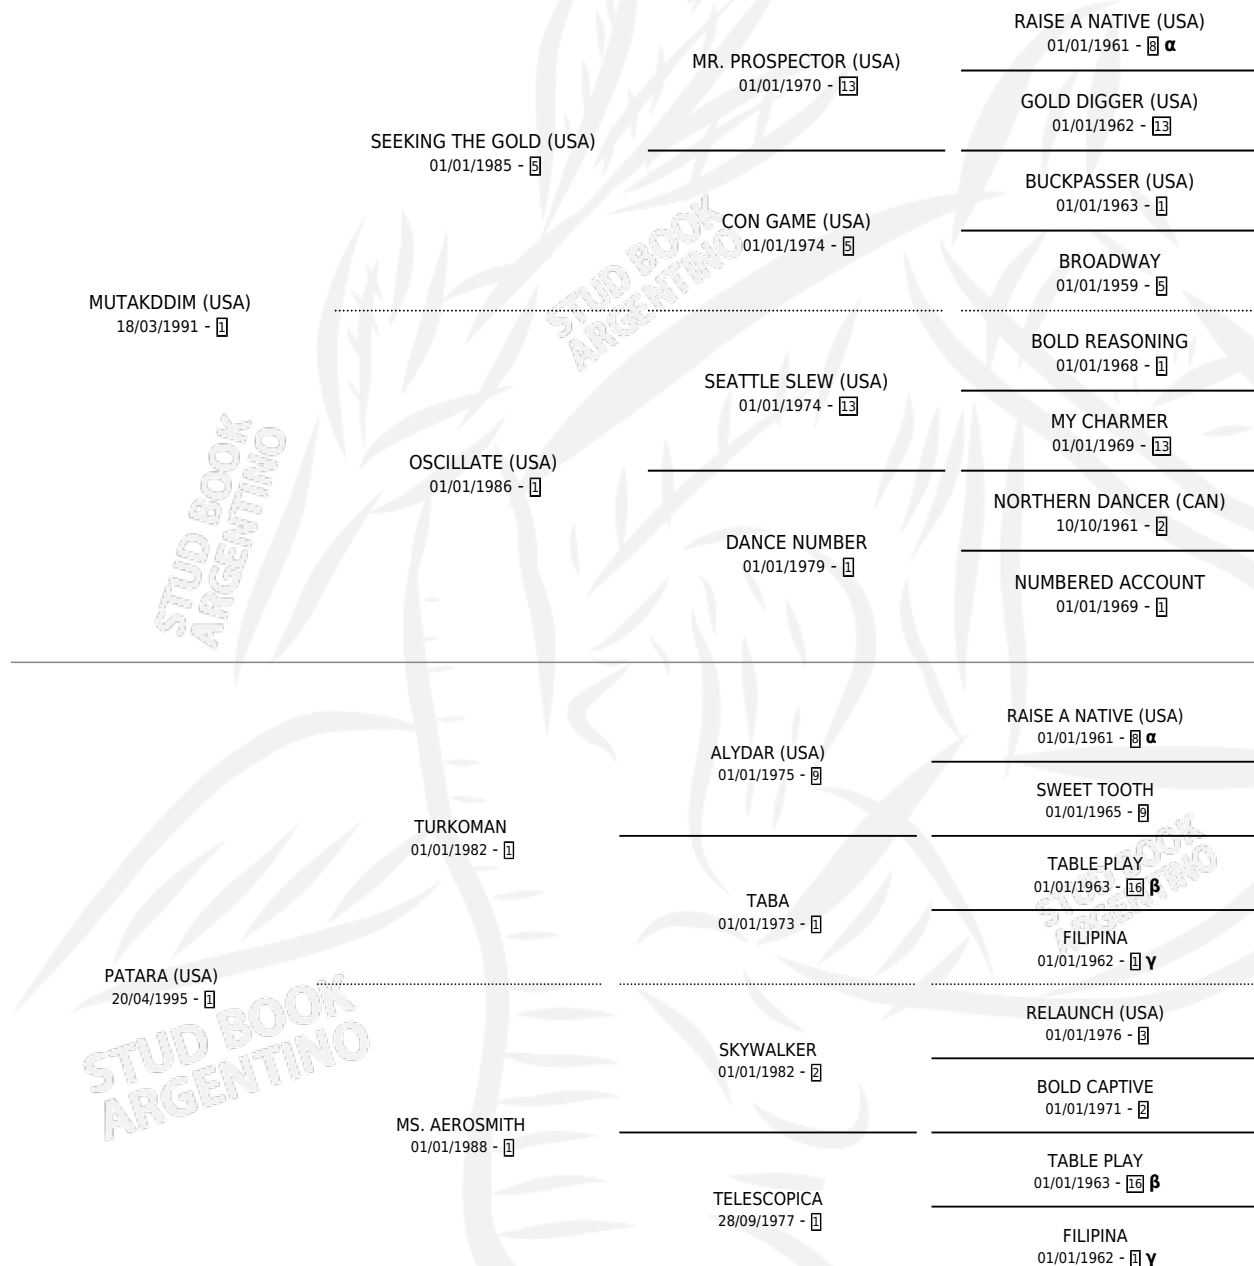

XYST

por **MUTAKDDIM (USA)** y **PATARA (USA)** por **TURKOMAN**

Argentina · Hembra · Zaino · SP · 21/09/2001
Familia 1-s · Volumen 37

ESTADO

TIPIFICACIÓN SANGUÍNEA	✓
TIPIFICACIÓN POR ADN	✓
PASAPORTE	X
IDENTIFICACIÓN POR MICROCHIP	X
REPRODUCTOR	✓

Lugar de nacimiento: Don Arcangel

Criador: Don Arcangel

PEDIGREE

INBREEDING : **α,β,γ**

EXPORTACIÓN / IMPORTACIÓN

FECHA	MOVIMIENTO	PAÍS
12/04/2007	EXPORTADO	BRASIL

~

CAMPAÑA

Solo carreras oficiales de Argentina

POR EDAD

EDAD	CC	1°	2°	3°	4°	5°	NP	CLC	CLG	CLCG1	CLGG1	IMPORTE	GANANCIA / CC
3 AÑOS	1	1	0	0	0	0	0	0	0	0	0	\$12,500	\$12,500
4 AÑOS	3	0	2	0	0	1	0	0	0	0	0	\$8,250	\$2,750
TOTALES	4	1	2	0	0	1	0	0	0	0	0	\$20,750	\$5,188
%		25.0%	50.0%	0.0%	0.0%	25.0%	0.0%	0.0%	0.0%	0.0%	0.0%		