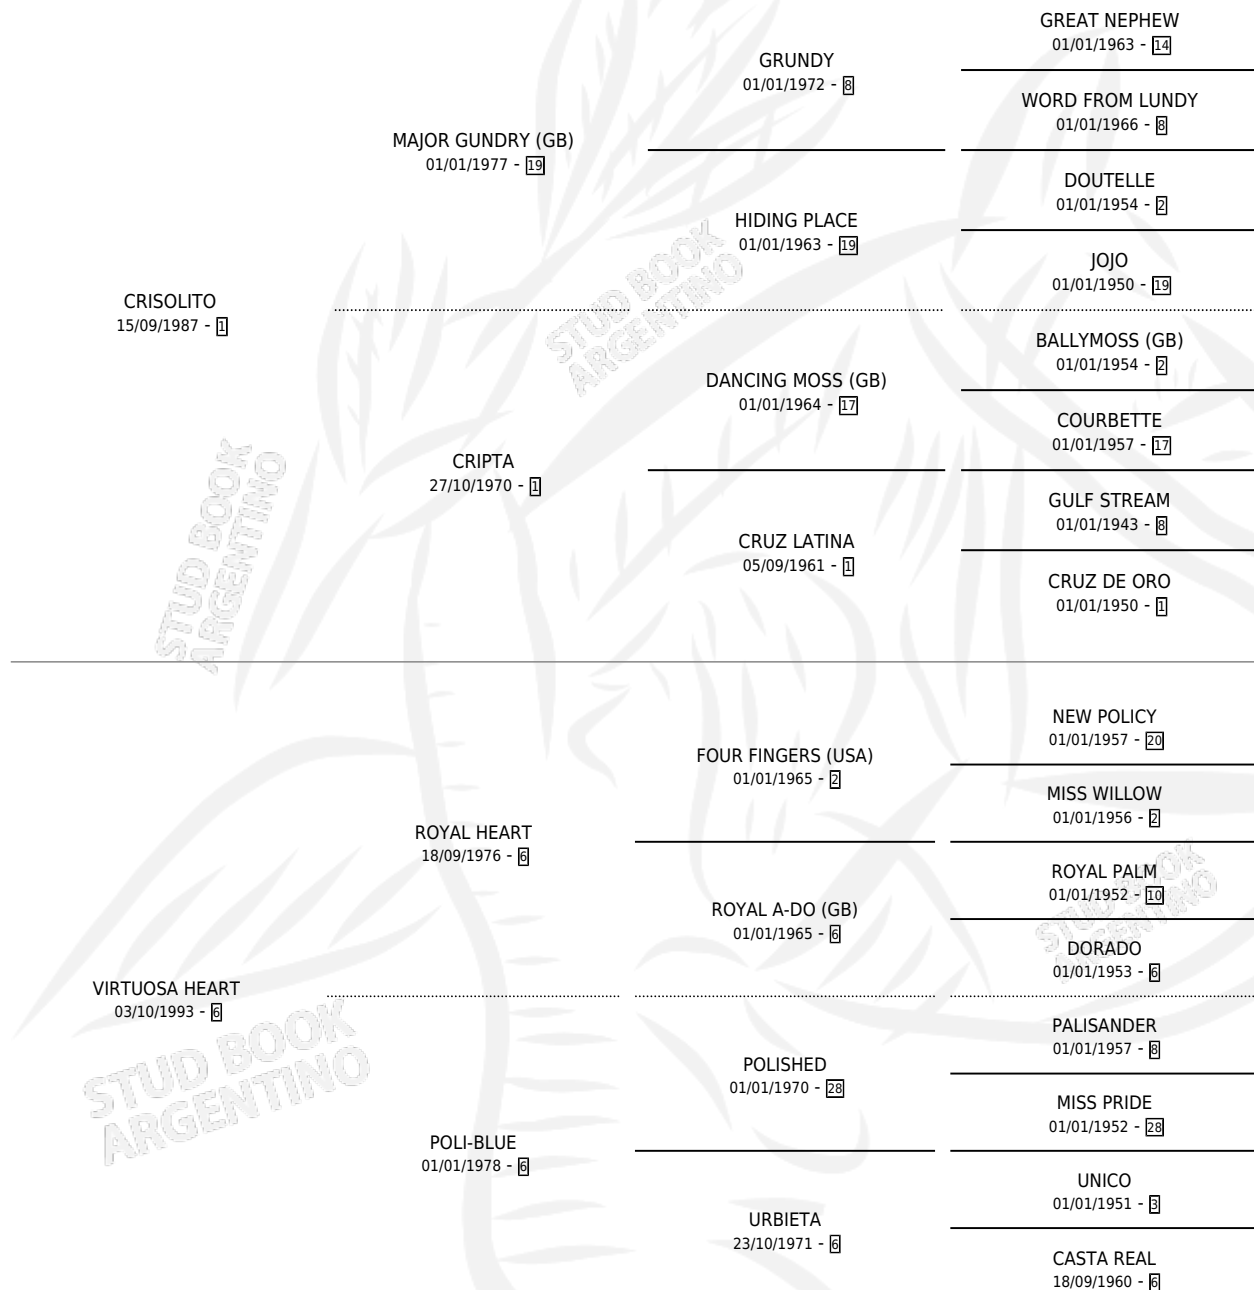

VIRGUERO CRIS

por CRISOLITO y VIRTUOSA HEART por ROYAL HEART

Argentina · Macho · Zaino · SP · 17/08/2001
Familia 6-f · Volumen 37

ESTADO

TIPIFICACIÓN SANGUÍNEA	X
TIPIFICACIÓN POR ADN	X
PASAPORTE	X
IDENTIFICACIÓN POR MICROCHIP	X
REPRODUCTOR	X

Lugar de nacimiento: Facundo Y Federico
Criador: Gomez Raul Walter

PEDIGREE

VIRGUERO CRIS

Datos oficiales del Stud Book Argentino

Documento generado el 12/05/2026

studbook.org.ar