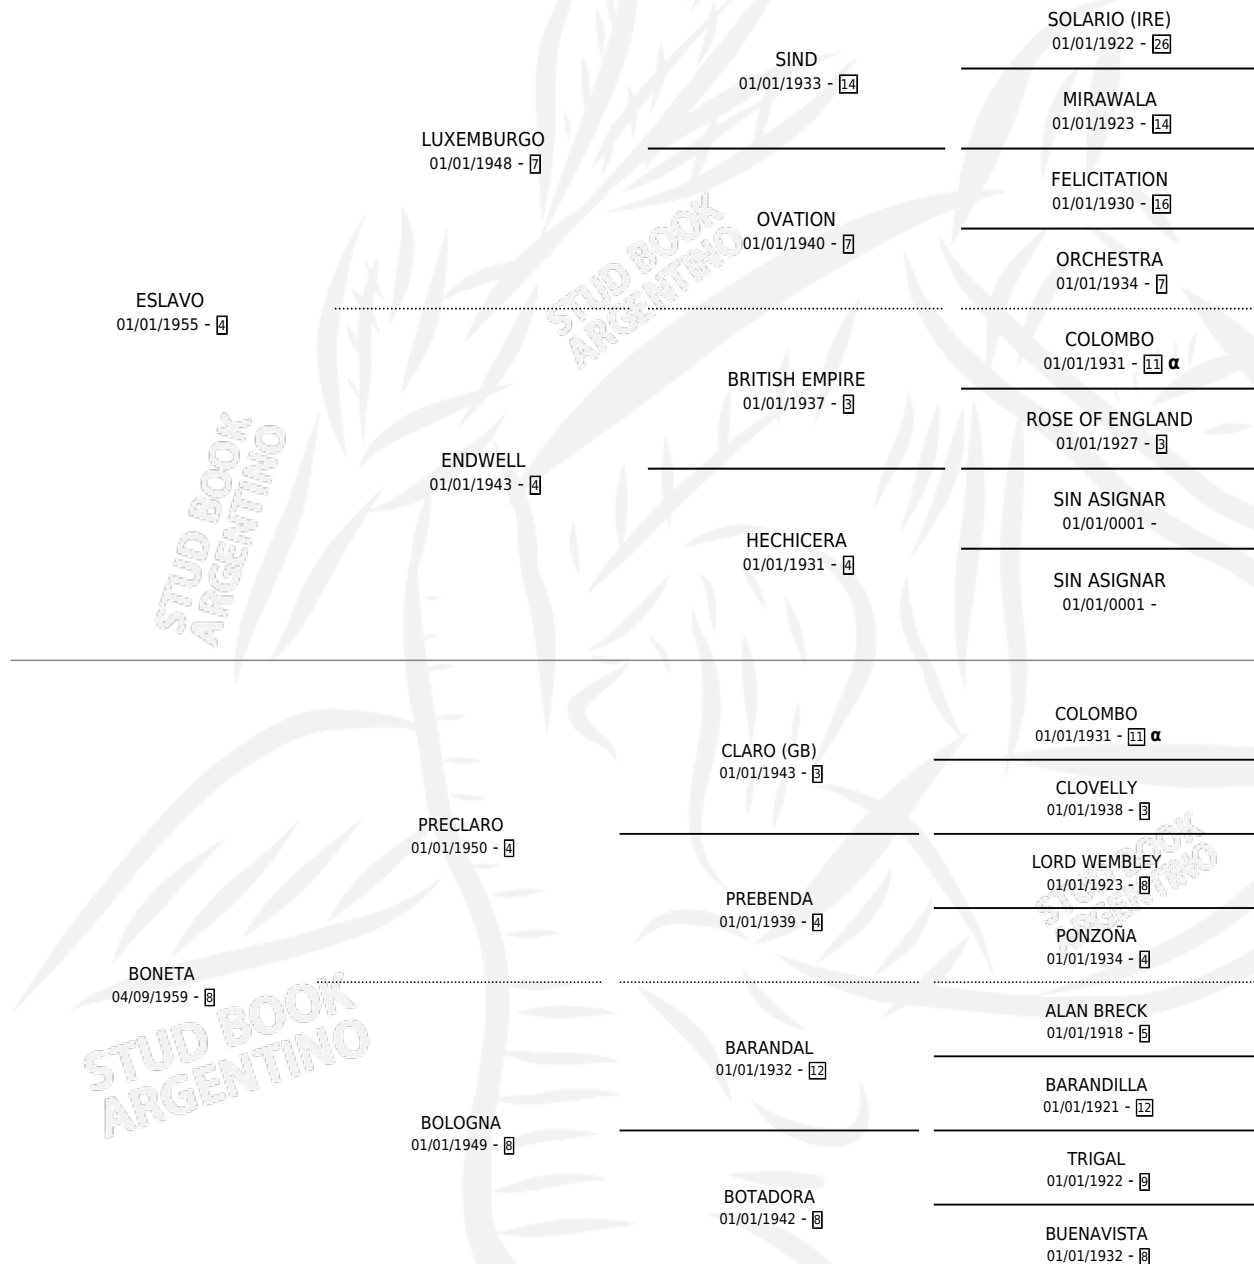

## PEDIGREE

por **ESLAVO** y **BONETA** por **PRECLARO**

Argentina · Macho · Zaino · SP · 25/07/1974  
 Familia 8-a · Volumen 28

### ESTADO

TIPIFICACIÓN SANGUÍNEA	X
TIPIFICACIÓN POR ADN	X
PASAPORTE	X
IDENTIFICACIÓN POR MICROCHIP	X
REPRODUCTOR	X

**Lugar de nacimiento:** Campo particular

**Criador:** Sin dato

INBREEDING : α