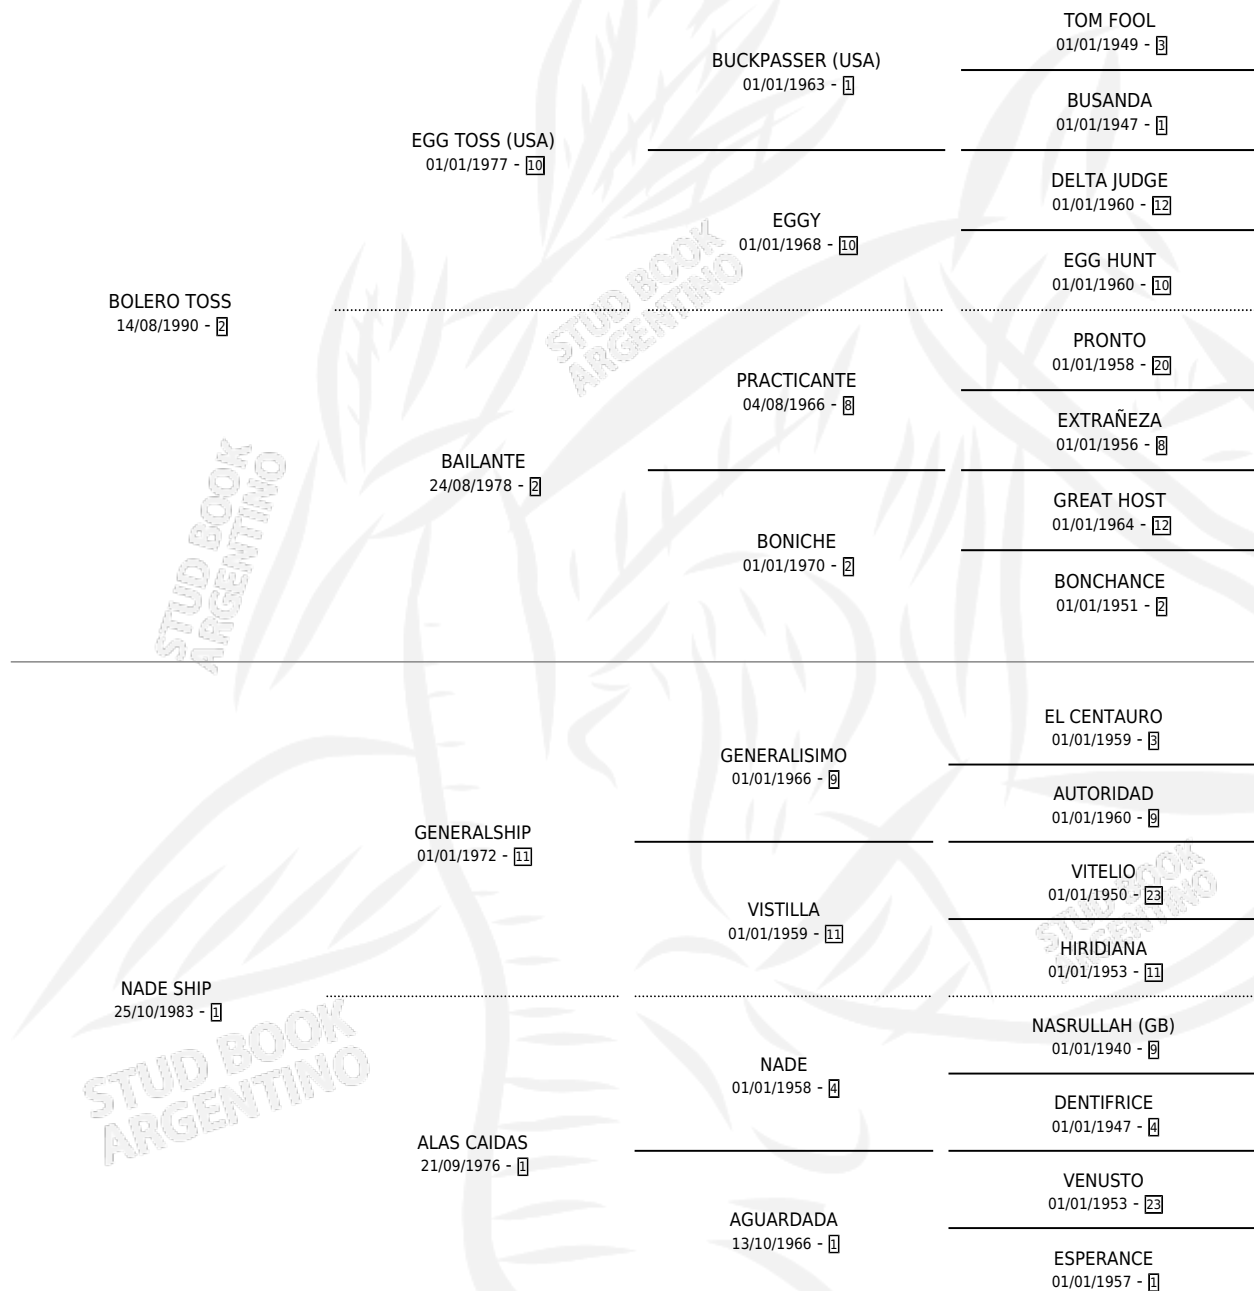

TITELA SHIP

por **BOLERO TOSS** y **NADE SHIP** por **GENERALSHIP**

Argentina · Hembra · Zaino · SP · 06/09/2001
Familia 1-e · Volumen 37

ESTADO

TIPIFICACIÓN SANGUÍNEA	✓
TIPIFICACIÓN POR ADN	✓
PASAPORTE	X
IDENTIFICACIÓN POR MICROCHIP	X
REPRODUCTOR	✓

Lugar de nacimiento: Lucas Brothers

Criador: Sin dato

~

HIJOS

	MACHOS	HEMBRAS
2 NACIERON	1	1

SIN ACTUACIONES

PEDIGREE