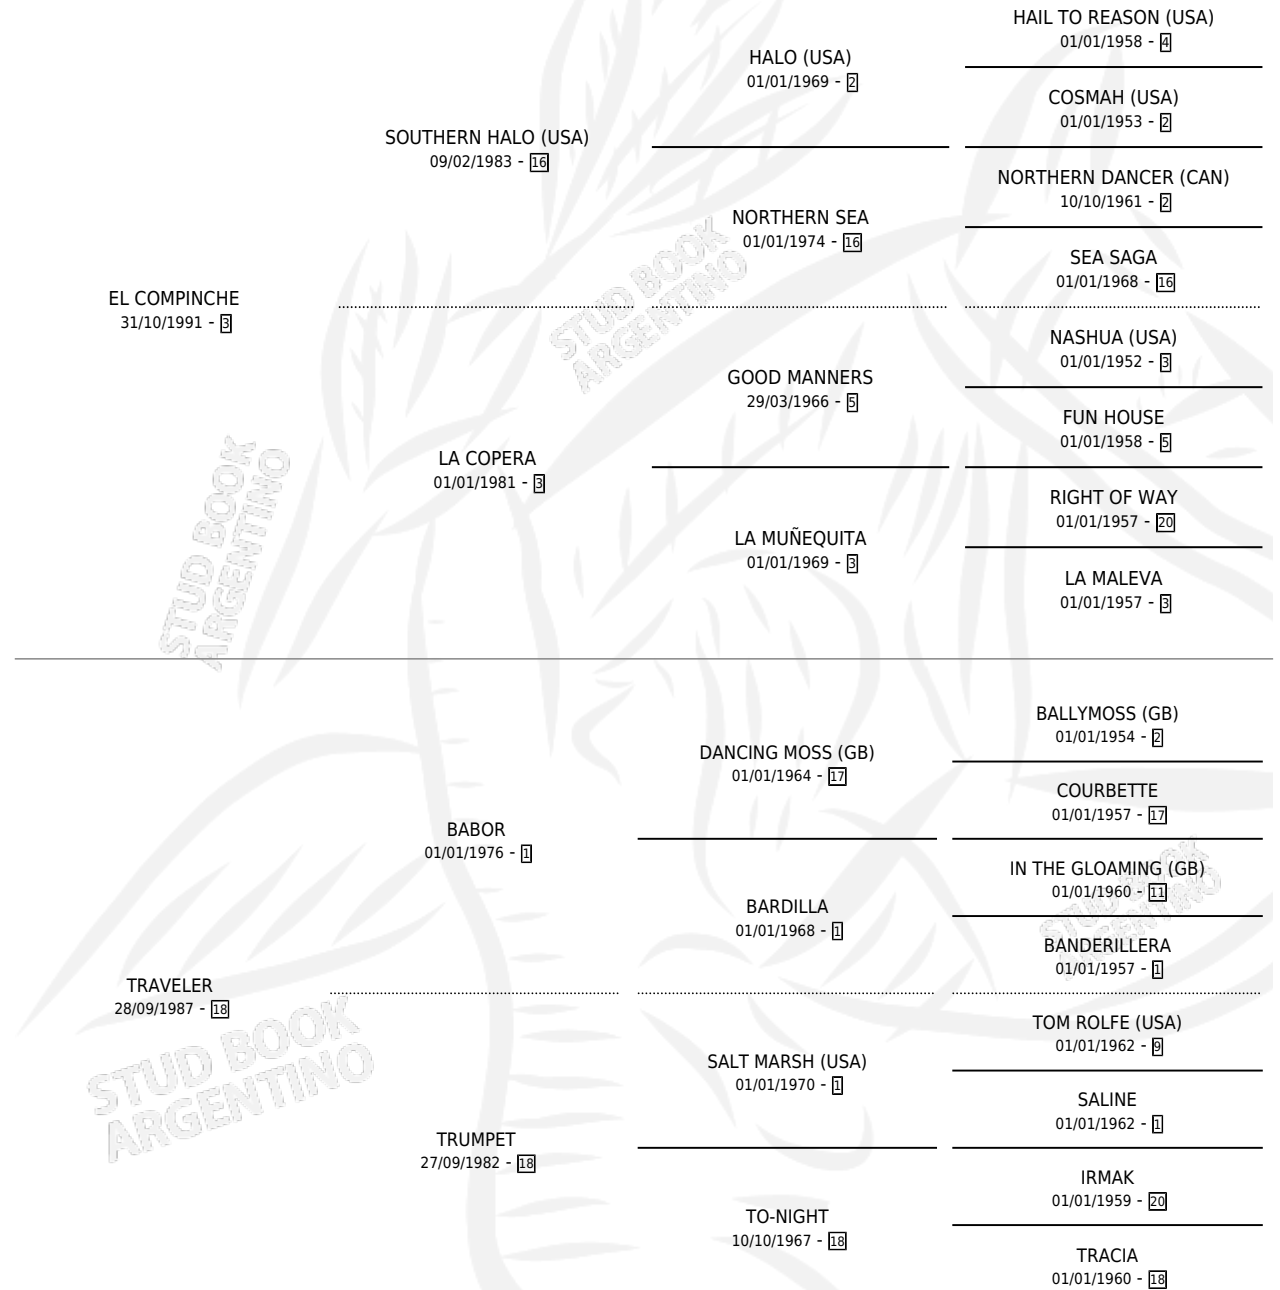

QUERUBIN MORO

por **EL COMPINCHE** y **TRAVELER** por **BABOR**

Argentina · Macho · Zaino Doradillo · SP · 06/09/2001
Familia 18-a · Volumen 37

ESTADO

TIPIFICACIÓN SANGUÍNEA	✓
TIPIFICACIÓN POR ADN	X
PASAPORTE	X
IDENTIFICACIÓN POR MICROCHIP	X
REPRODUCTOR	X

Lugar de nacimiento: Los Moros

Criador: Juri Jose

PEDIGREE

CAMPAÑA

Solo carreras oficiales de Argentina

POR EDAD

EDAD	CC	1°	2°	3°	4°	5°	NP	CLC	CLG	CLCG1	CLGG1	IMPORTE	GANANCIA / CC
2 AÑOS	6	1	1	1	1	1	1	0	0	0	0	\$18,000	\$3,000
3 AÑOS	8	0	2	0	1	1	4	0	0	0	0	\$9,050	\$1,131
4 AÑOS	2	0	0	0	0	0	2	0	0	0	0	\$100	\$50
5 AÑOS	6	1	0	0	1	0	4	0	0	0	0	\$11,850	\$1,975
6 AÑOS	2	0	0	0	0	1	1	0	0	0	0	\$400	\$200
TOTALES	24	2	3	1	3	3	12	0	0	0	0	\$39,400	\$1,642
%		8.3%	12.5%	4.2%	12.5%	12.5%	50.0%	0.0%	0.0%	0.0%	0.0%		

Ganador de 2 carreras en Palermo - \$39,400, a los 2 y 5 años.

POR DISTANCIA

HIPODROMO	CC	1°	2°	3°	4°	5°	NP	CLC	CLG	CLCG1	CLGG1	IMPORTE
SAN ISIDRO	9	0	0	0	1	3	5	0	0	0	0	\$1,250
1400 MTS	4	0	0	0	0	2	2	0	0	0	0	\$0
1100 MTS	1	0	0	0	0	1	0	0	0	0	0	\$400
1200 MTS	4	0	0	0	1	0	3	0	0	0	0	\$850
PALERMO	15	2	3	1	2	0	7	0	0	0	0	\$38,150
1400 MTS	9	1	2	1	1	0	4	0	0	0	0	\$21,500
1200 MTS	1	1	0	0	0	0	0	0	0	0	0	\$11,000
1000 MTS	1	0	0	0	0	0	1	0	0	0	0	\$0
1600 MTS	4	0	1	0	1	0	2	0	0	0	0	\$5,650