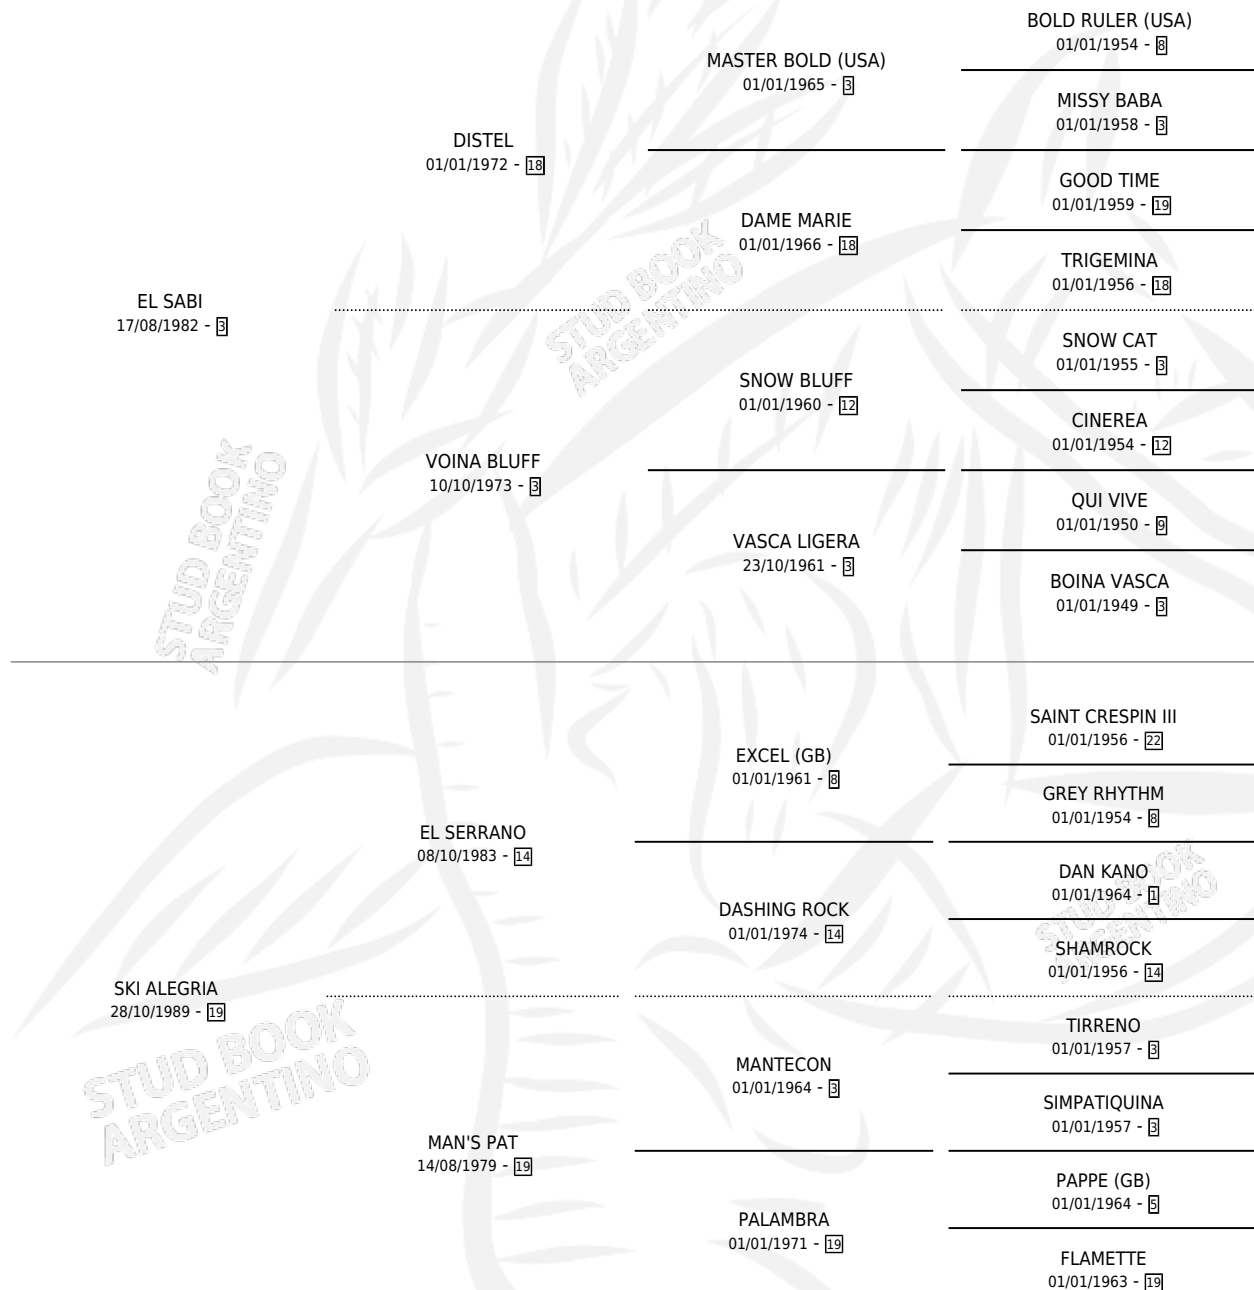

MALQUERIDA MORA

por EL SABI y SKI ALEGRIA por EL SERRANO

Argentina · Hembra · Zaino · SP · 03/09/2001
Familia 19 · Volumen 37

ESTADO

TIPIFICACIÓN SANGUÍNEA	✓
TIPIFICACIÓN POR ADN	X
PASAPORTE	X
IDENTIFICACIÓN POR MICROCHIP	X
REPRODUCTOR	X

Lugar de nacimiento: La Quebrada

Criador: Juri Jose

PEDIGREE

MALQUERIDA MORA

Datos oficiales del Stud Book Argentino

Documento generado el 03/05/2026

studbook.org.ar