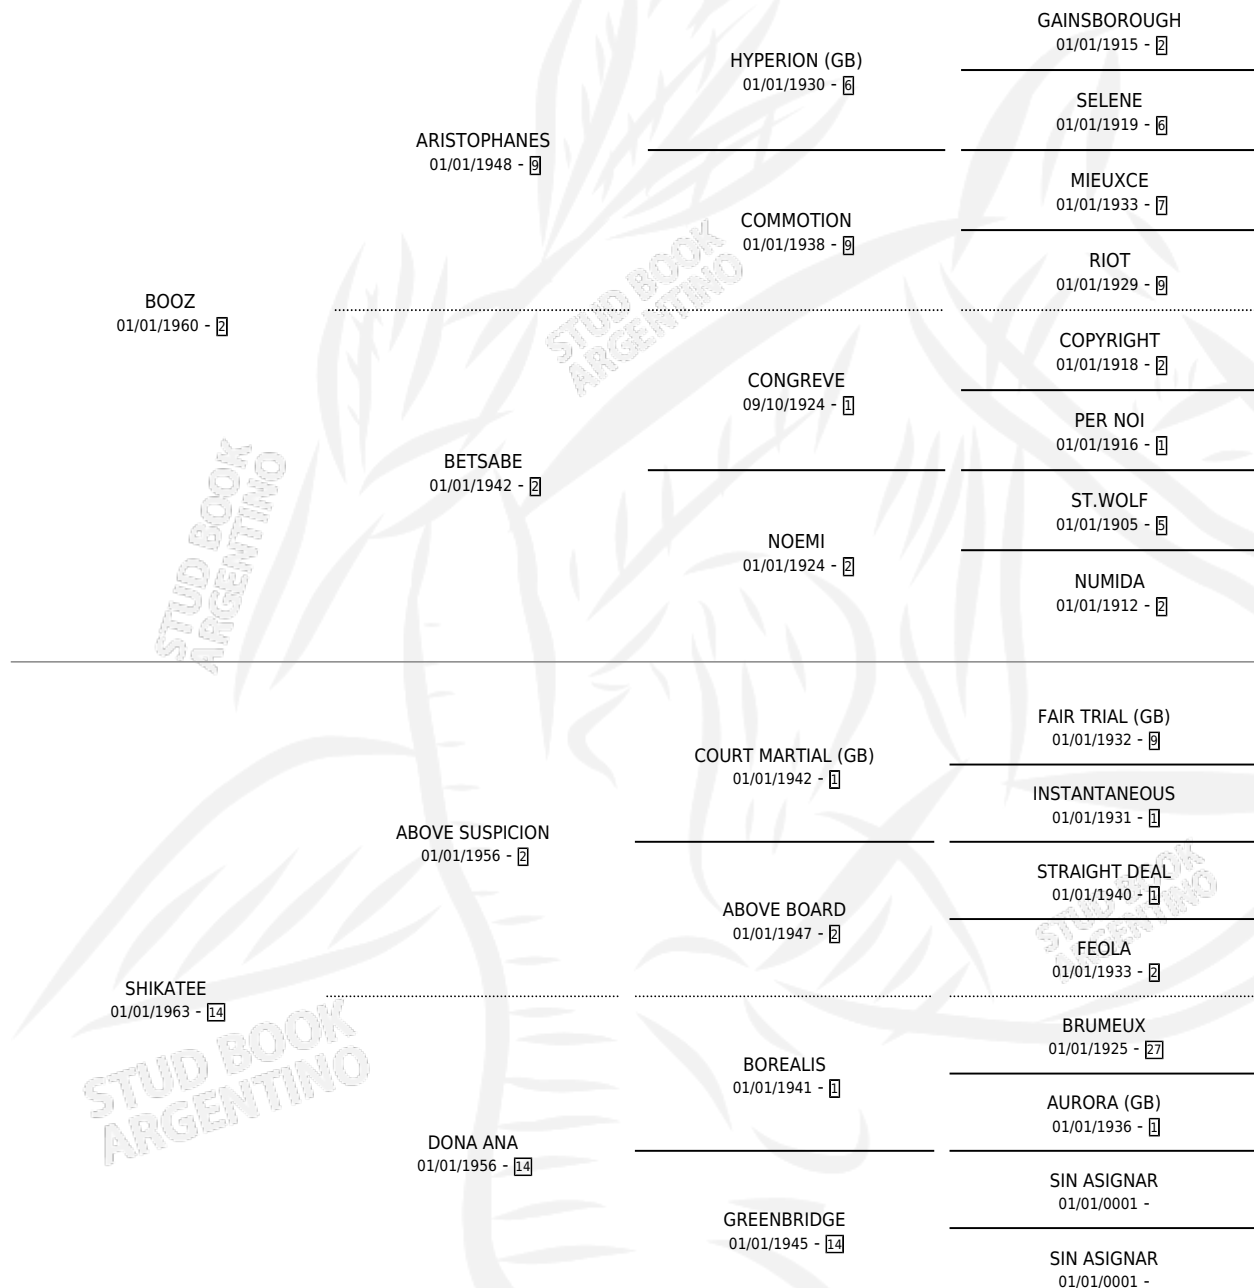

Lugar de nacimiento: Campo particular

Criador: Las Camelias S.R.L.

~

HIJOS

	MACHOS	HEMBRAS
5 NACIERON	3	2
4 CORRIERON	3	1
4 GANARON	3	1
0 GANADORES CL	0 GANADORES GR	0 GANADORES G1

PEDIGREE

S

mientos 3 / Efectividad 37.50%

PADRILLO	PRODUCTO	CRIADOR	1ER SERVICIO	ÚLTIMO SERVICIO
HOPAK (USA)	∅		26/10/1990	30/11/1990
SHIKABOOM	∅		08/10/1989	28/10/1989
Datos oficiales del Stud Book Argentino				
PARTNERS DELIGHT (USA) Documento generado el 02/05/2026	PAL NENE (M A, 10/09/1989) •MURIÓ EL 03/01/1996•	LAS CAMELIAS	30/08/1988	12/10/1988
USURPADOR USURPADOR.ar	∅		15/11/1987	17/11/1987
USURPADOR	SED NIKY (H Z, 27/09/1987)	SIN DATO	22/10/1986	26/10/1986
GALLION	∅		30/10/1985	21/12/1985
WON'T YIELD (USA)	∅			
GALLION	SED GOBERNADA (H Z, 21/10/1985) •MURIÓ EL 03/12/1985•	SIN DATO		