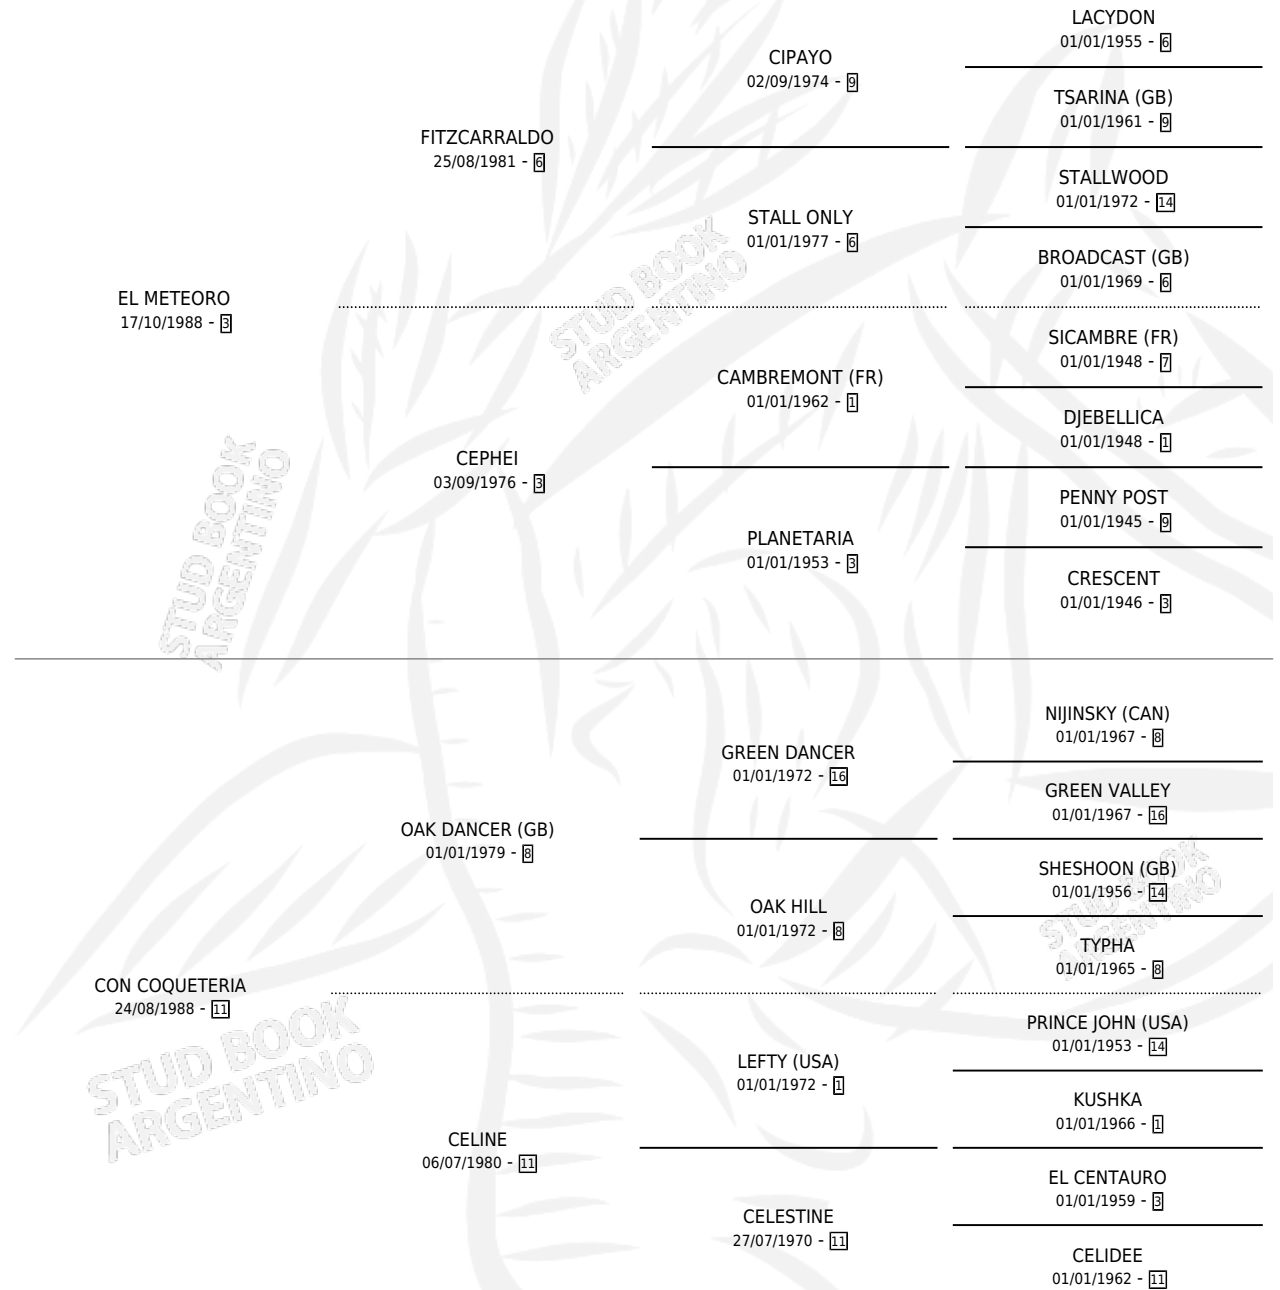

CAPO MAFIA

por EL METEORO y CON COQUETERIA por OAK DANCER
(GB)

Argentina · Macho · Alazan · SP · 17/09/2001
Familia 11-g · Volumen 37

ESTADO

TIPIFICACIÓN SANGUÍNEA	✓
TIPIFICACIÓN POR ADN	X
PASAPORTE	X
IDENTIFICACIÓN POR MICROCHIP	X
REPRODUCTOR	X

Lugar de nacimiento: Epuyen
Criador: Lederman Alberto

PEDIGREE

CAMPAÑA

Solo carreras oficiales de Argentina

POR EDAD

EDAD	CC	1°	2°	3°	4°	5°	NP	CLC	CLG	CLCG1	CLGG1	IMPORTE	GANANCIA / CC
3 AÑOS	9	0	1	2	2	2	2	0	0	0	0	\$7,185	\$798
4 AÑOS	13	1	1	1	1	4	5	0	0	0	0	\$14,934	\$1,149
TOTALES	22	1	2	3	3	6	7	0	0	0	0	\$22,119	\$1,005
%		4.5%	9.1%	13.6%	13.6%	27.3%	31.8%	0.0%	0.0%	0.0%	0.0%		