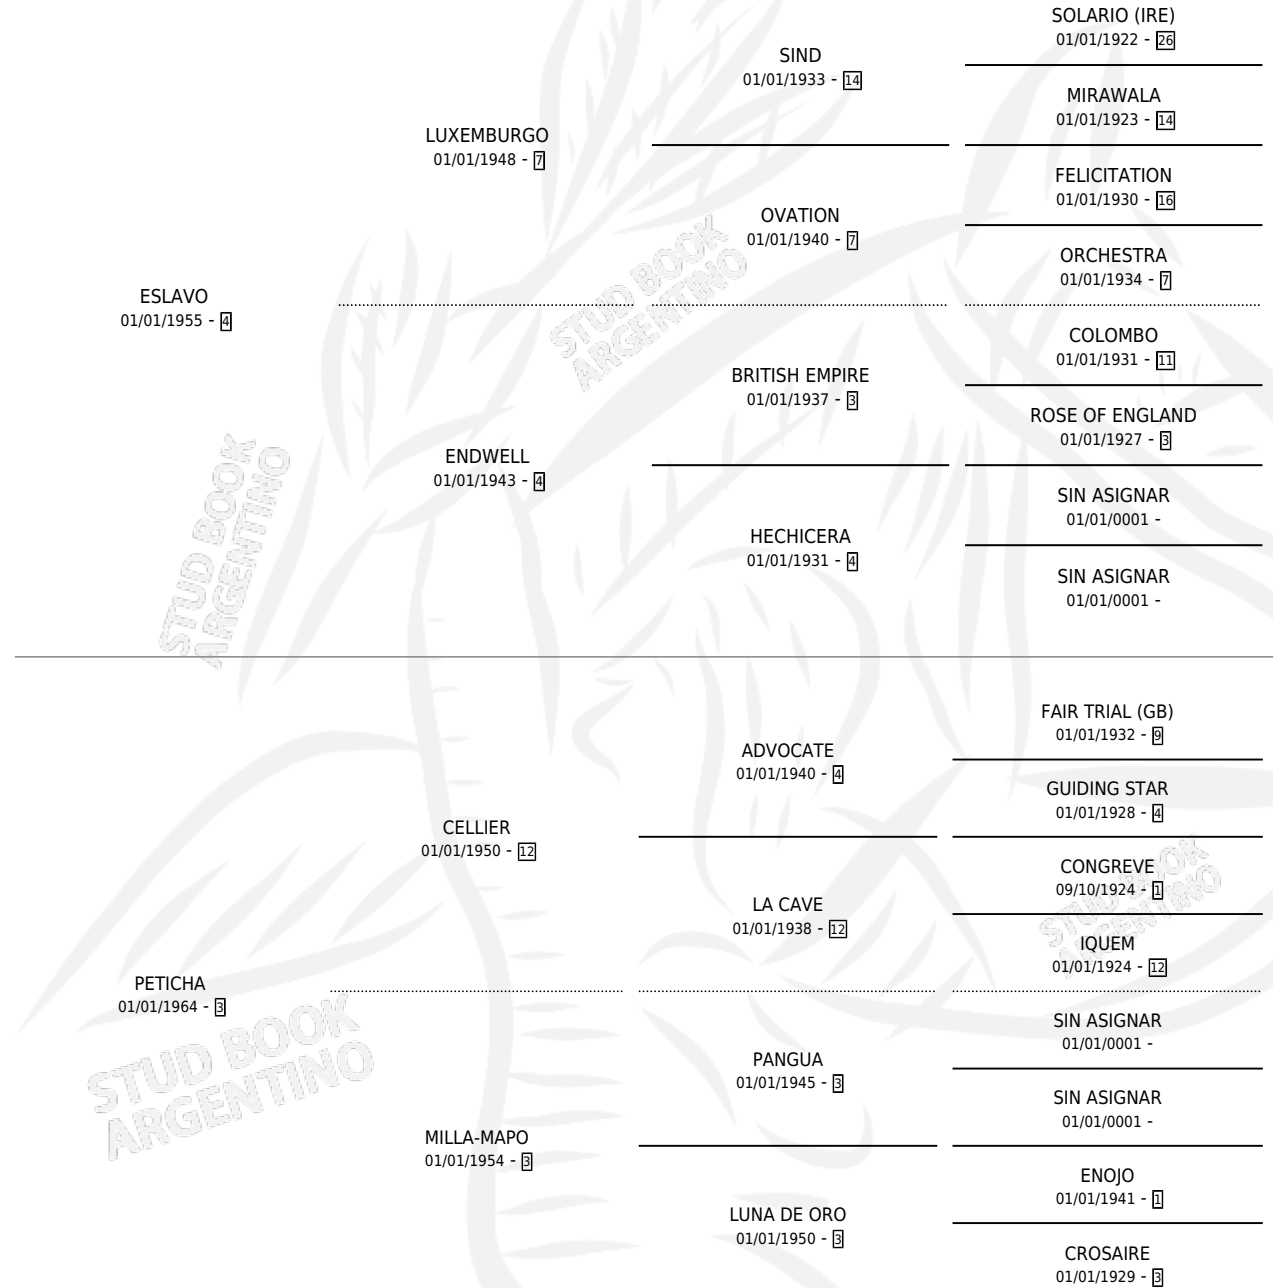

VIOLETA LINDA

por **ESLAVO** y **PETICHA** por **CELLIER**

Argentina · Hembra · Zaino · SP · 01/01/1974
Familia 3 · Volumen 28

ESTADO

TIPIFICACIÓN SANGUÍNEA	X
TIPIFICACIÓN POR ADN	X
PASAPORTE	X
IDENTIFICACIÓN POR MICROCHIP	X
REPRODUCTOR	✓

Lugar de nacimiento: Campo particular

Criador: Sin dato

~

HIJOS

	MACHOS	HEMBRAS
3 NACIERON	0	3
1 CORRIERON	0	1
1 GANARON	0	1
0 GANADORES CL	0 GANADORES GR	0 GANADORES G1

PEDIGREE

CAMPAÑA

Solo carreras oficiales de Argentina