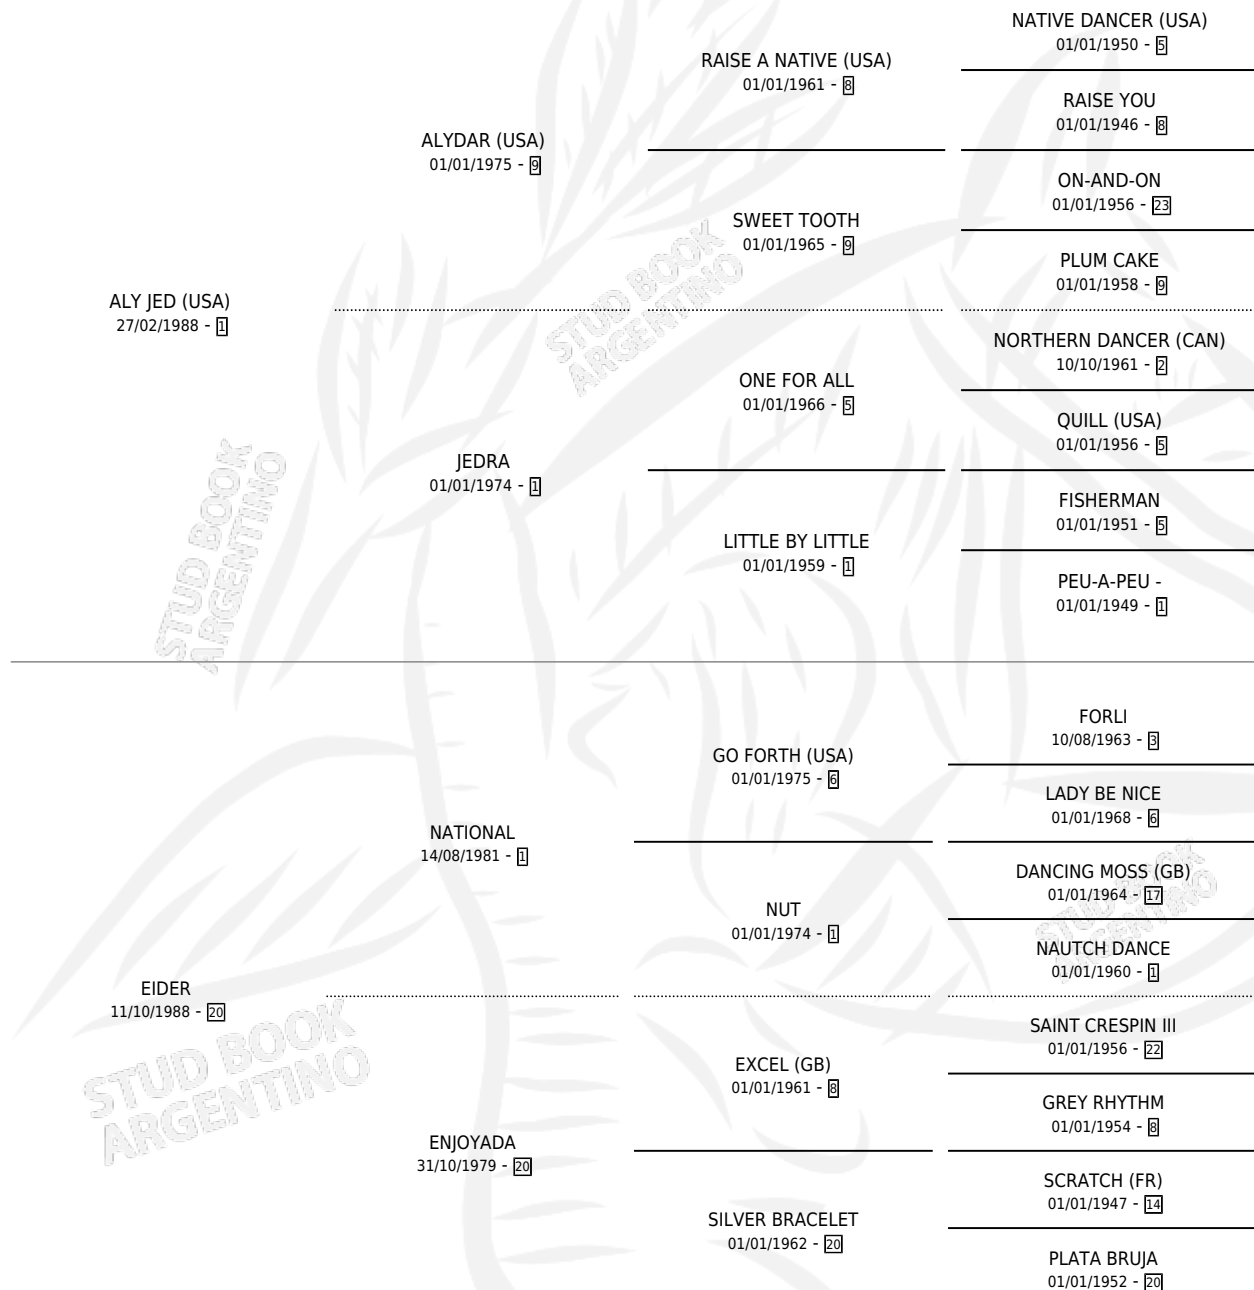

JED EIDER

por **ALY JED (USA)** y **EIDER** por **NATIONAL**

Argentina · Macho · Zaino · SP · 02/09/2001
Familia 20-d · Volumen 37

ESTADO

TIPIFICACIÓN SANGUÍNEA	X
TIPIFICACIÓN POR ADN	X
PASAPORTE	X
IDENTIFICACIÓN POR MICROCHIP	X
REPRODUCTOR	X

Lugar de nacimiento: Mision

Criador: Sin dato

PEDIGREE