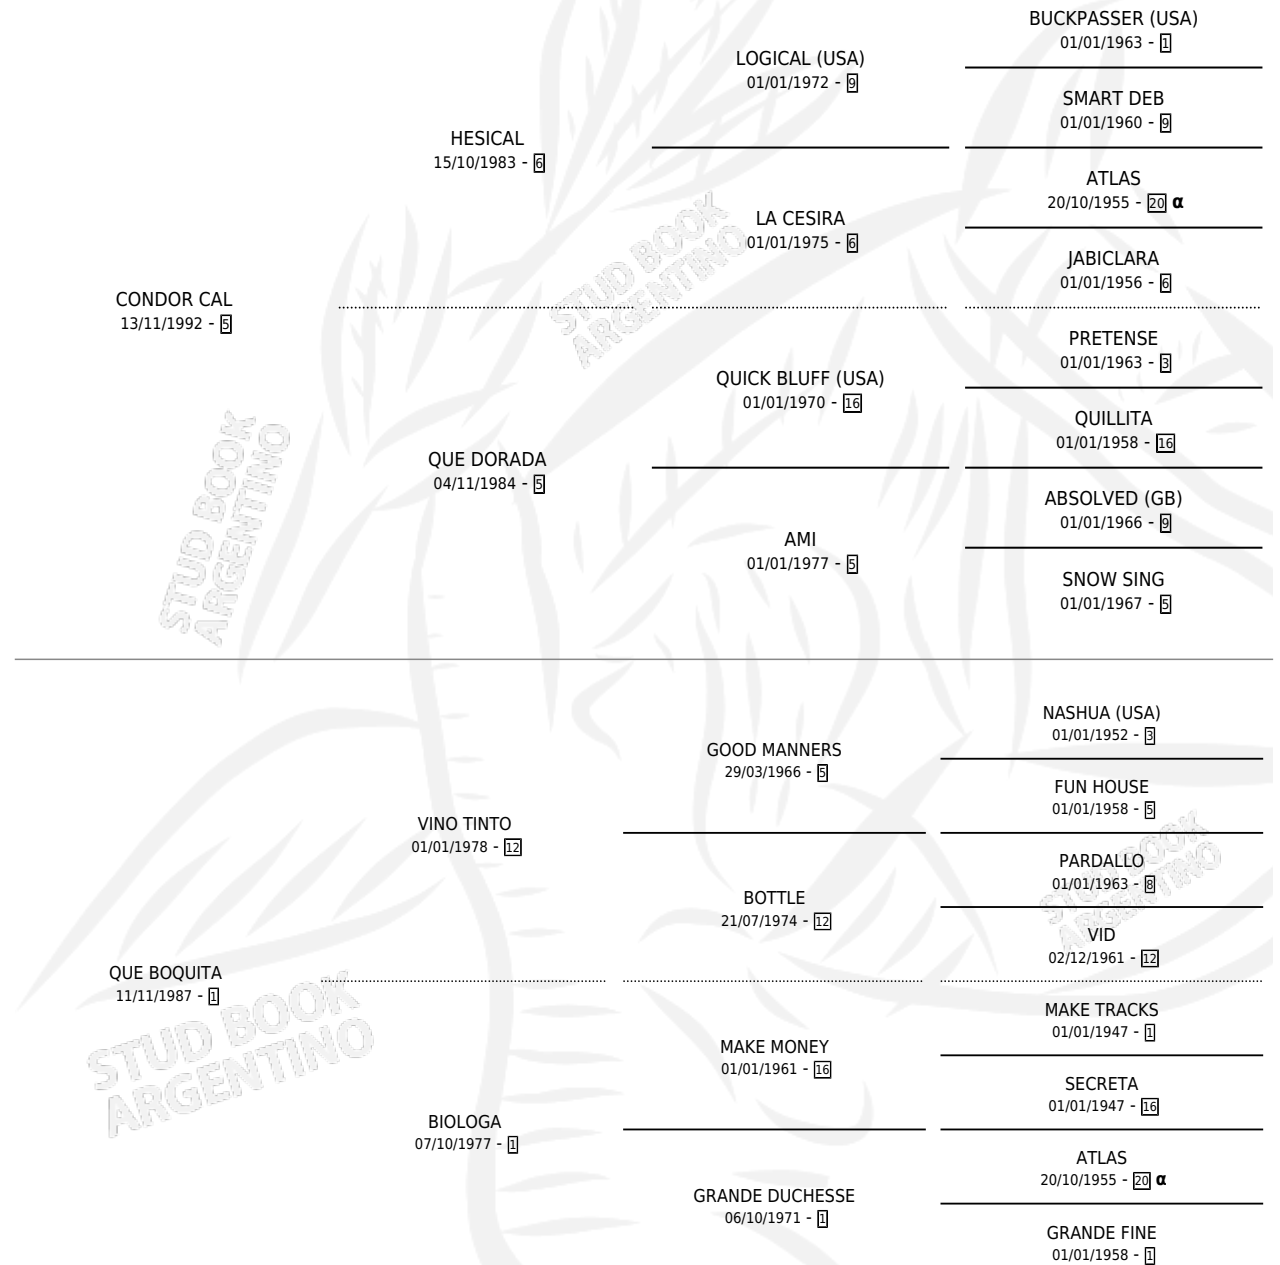

ONE MIRACLE

por CONDOR CAL y QUE BOQUITA por VINO TINTO

Argentina · Macho · Zaino · SP · 16/09/2001
Familia 1 · Volumen 37

ESTADO

TIPIFICACIÓN SANGUÍNEA	✓
TIPIFICACIÓN POR ADN	X
PASAPORTE	X
IDENTIFICACIÓN POR MICROCHIP	X
REPRODUCTOR	X

Lugar de nacimiento: Cumeneyen

Criador: Cumeneyen

PEDIGREE

INBREEDING : α

CAMPAÑA

Solo carreras oficiales de Argentina

POR EDAD

EDAD	CC	1°	2°	3°	4°	5°	NP	CLC	CLG	CLCG1	CLGG1	IMPORTE	GANANCIA / CC
3 AÑOS	6	0	0	0	1	0	5	0	0	0	0	\$618	\$103
4 AÑOS	5	1	1	0	1	0	2	0	0	0	0	\$11,882	\$2,376
TOTALES	11	1	1	0	2	0	7	0	0	0	0	\$12,500	\$1,136
%		9.1%	9.1%	0.0%	18.2%	0.0%	63.6%	0.0%	0.0%	0.0%	0.0%		

Ganador en La Plata - \$12,500, a los 4 años.

POR DISTANCIA

HIPODROMO	CC	1°	2°	3°	4°	5°	NP	CLC	CLG	CLCG1	CLGG1	IMPORTE
LA PLATA	10	1	1	0	2	0	6	0	0	0	0	\$12,500
1600 MTS	4	0	0	0	1	0	3	0	0	0	0	\$618
1400 MTS	3	1	1	0	1	0	0	0	0	0	0	\$11,882
2000 MTS	2	0	0	0	0	0	2	0	0	0	0	\$0
1200 MTS	1	0	0	0	0	0	1	0	0	0	0	\$0
SAN ISIDRO	1	0	0	0	0	0	1	0	0	0	0	\$0
1400 MTS	1	0	0	0	0	0	1	0	0	0	0	\$0