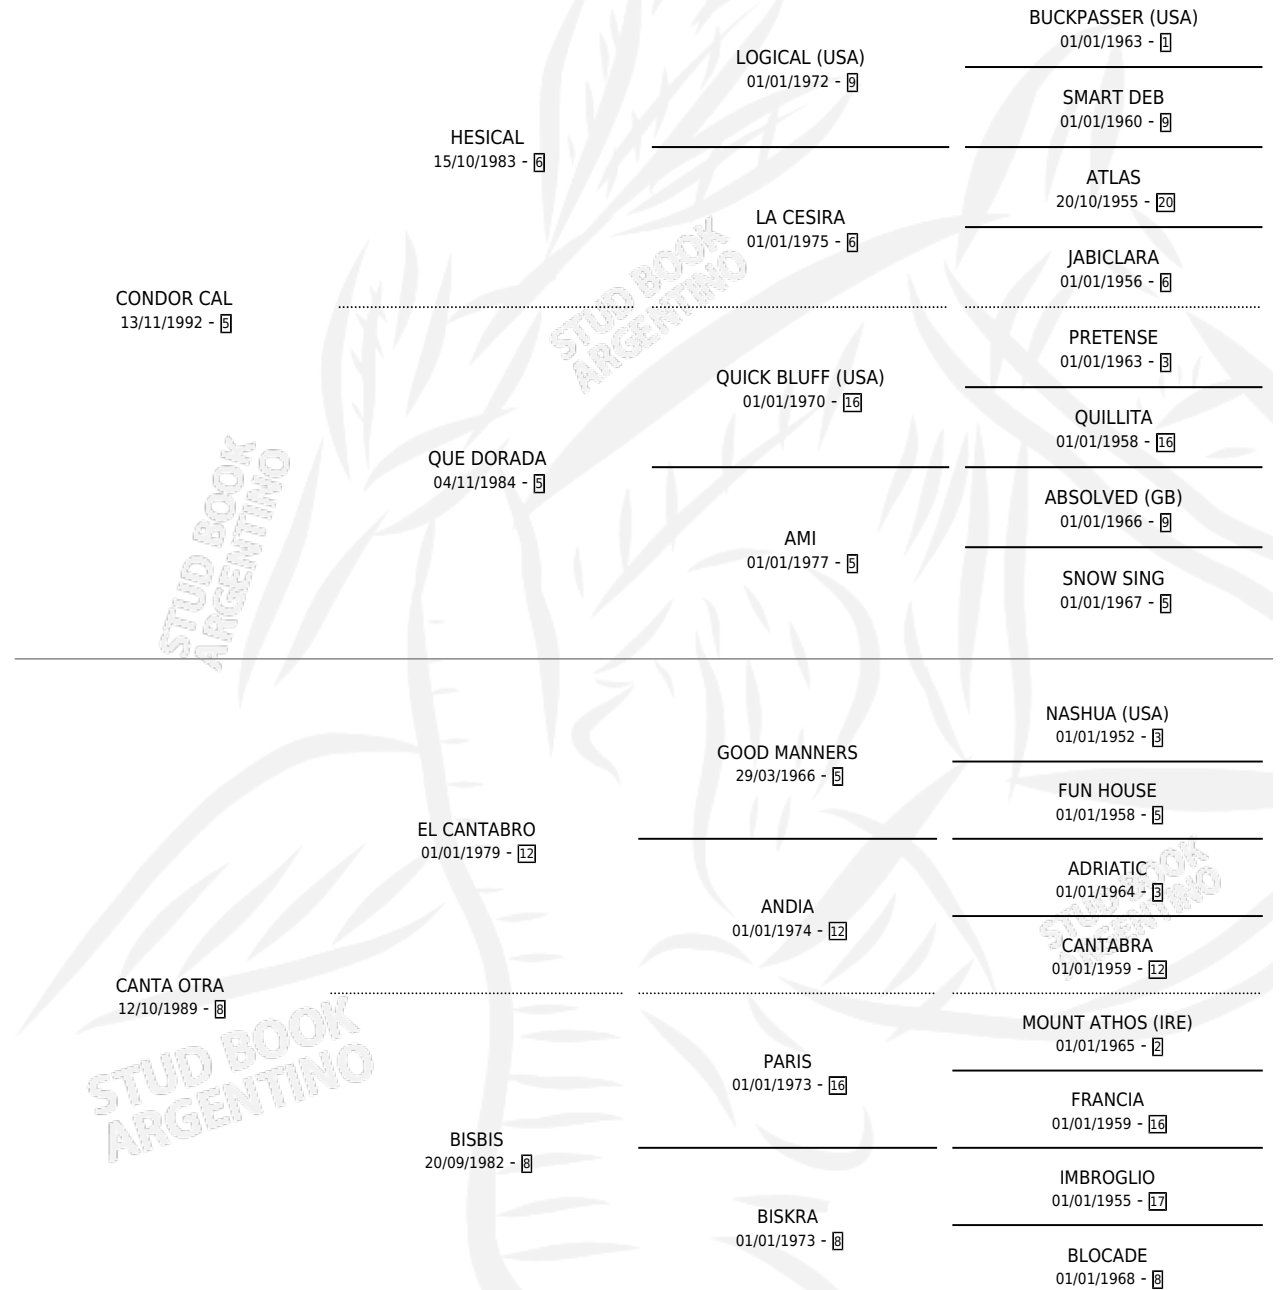

OTRA LADY

por **CONDOR CAL** y **CANTA OTRA** por **EL CANTABRO**

Argentina · Hembra · Zaino · SP · 16/09/2001
Familia 8-f · Volumen 37

ESTADO

TIPIFICACIÓN SANGUÍNEA	✓
TIPIFICACIÓN POR ADN	X
PASAPORTE	X
IDENTIFICACIÓN POR MICROCHIP	X
REPRODUCTOR	X

Lugar de nacimiento: Cumeneyen

Criador: Sin dato

PEDIGREE

CAMPAÑA

Solo carreras oficiales de Argentina

POR EDAD

EDAD	CC	1°	2°	3°	4°	5°	NP	CLC	CLG	CLCG1	CLGG1	IMPORTE	GANANCIA / CC
2 AÑOS	1	0	0	0	0	0	1	0	0	0	0	\$0	\$0
3 AÑOS	1	0	0	0	1	0	0	0	0	0	0	\$540	\$540
TOTALES	2	0	0	0	1	0	1	0	0	0	0	\$540	\$270
%		0.0%	0.0%	0.0%	50.0%	0.0%	50.0%	0.0%	0.0%	0.0%	0.0%		