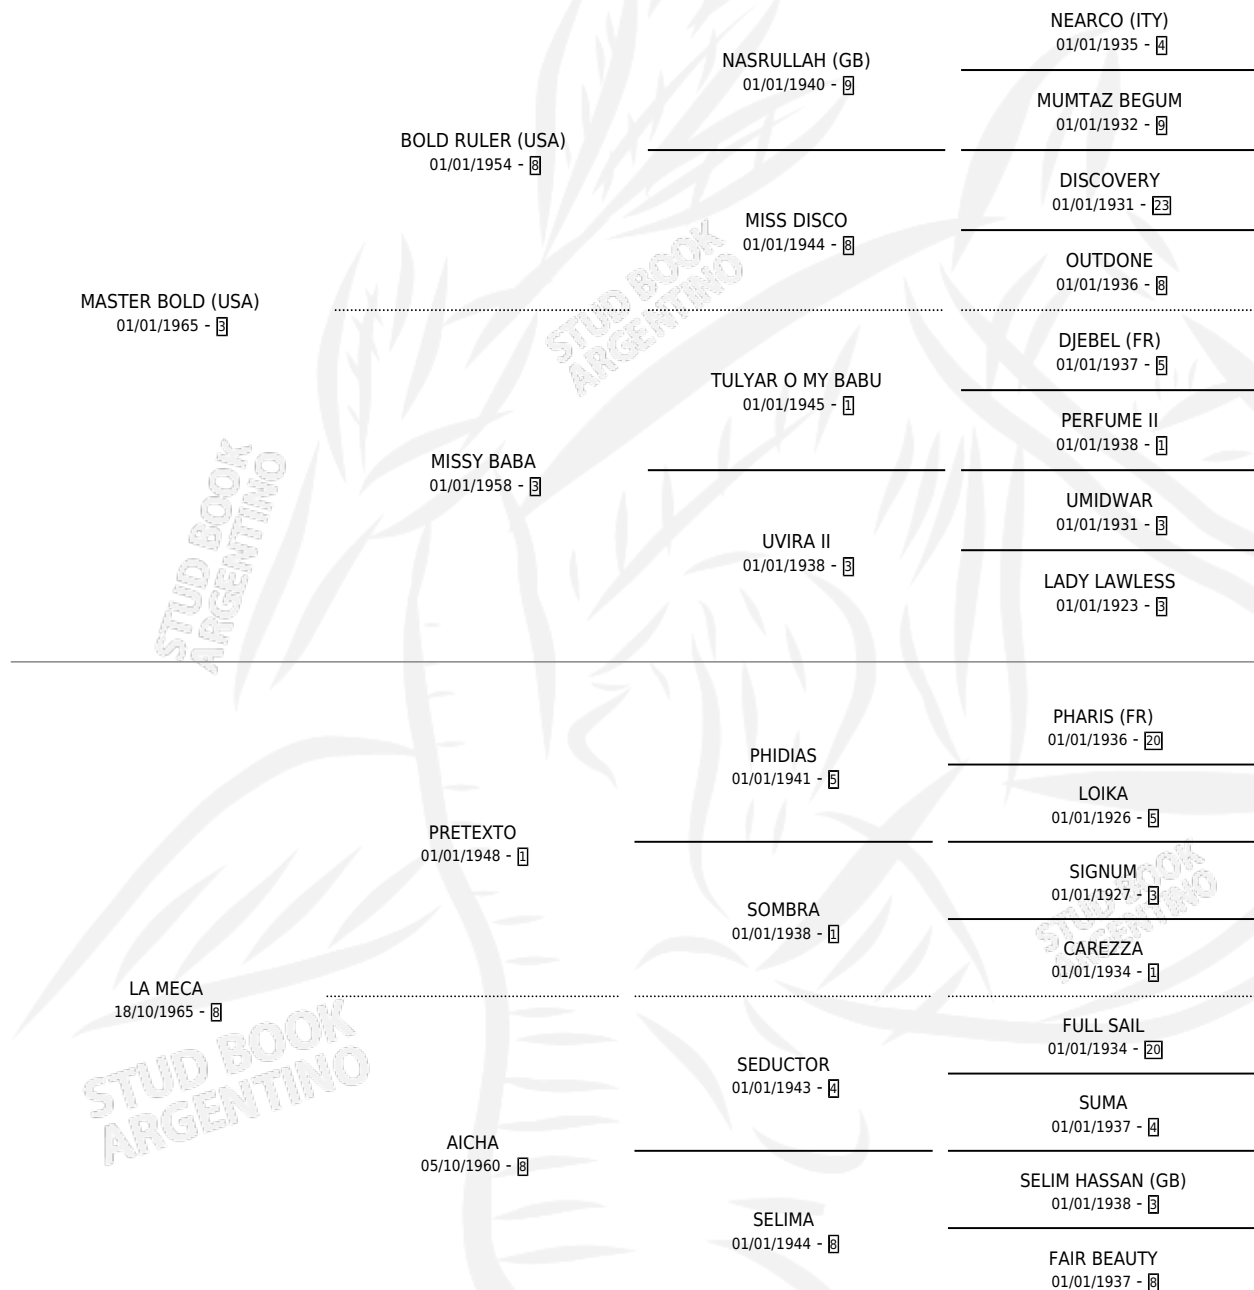

BOLD LIGHT

por **MASTER BOLD (USA)** y **LA MECA** por **PRETEXTO**

Argentina · Hembra · Zaino · SP · 01/01/1974
Familia 8-j · Volumen 28

ESTADO

TIPIFICACIÓN SANGUÍNEA	X
TIPIFICACIÓN POR ADN	X
PASAPORTE	X
IDENTIFICACIÓN POR MICROCHIP	X
REPRODUCTOR	✓

Lugar de nacimiento: Campo particular

Criador: Sin dato

~

HIJOS

	MACHOS	HEMBRAS
11 NACIERON	3	8
4 CORRIERON	1	3
3 GANARON	1	2
0 GANADORES CL	0 GANADORES GR	0 GANADORES G1

PEDIGREE

S

cimientos 6 / Efectividad 50.00%

PADRILLO	PRODUCTO	CRIADOR	1ER SERVICIO	ÚLTIMO SERVICIO
CRITERIUM	Ø		08/08/1995	11/08/1995
BOLD LIGHT	CHIQUITA SUN (H ZD, 18/07/1994)	SIN DATO	15/08/1993	17/08/1993
ESSLING	Ø		10/10/1992	19/11/1992
LARABEE	Ø		06/10/1991	18/11/1991
LARABEE	Ø		11/08/1990	20/12/1990
CONGUERO	Ø		24/08/1989	20/12/1989
BARTENDER'S PRIDE (USA)	BAD LIGHT (M Z, 14/08/1989)	SIN DATO	06/09/1988	08/09/1988
CHOIR PROSPECT (USA)	LAGUNA ROJA (H Z, 29/07/1988) •MURIÓ EL 14/07/1993•	SIN DATO	20/08/1987	20/08/1987
CHOIR PROSPECT (USA)	CHAIRITA (H ZD, 17/07/1987) •MURIÓ EL 06/11/1993•	SIN DATO	08/08/1986	08/08/1986
NICARO	Ø		07/08/1985	07/08/1985
HIS HONOR (USA)	HISLUZ (H ZC, 20/07/1985)	SIN DATO		
HIS HONOR (USA)	HONOR BOLD (M Z, 08/08/1984) •MURIÓ EL 08/09/1984•	SIN DATO		