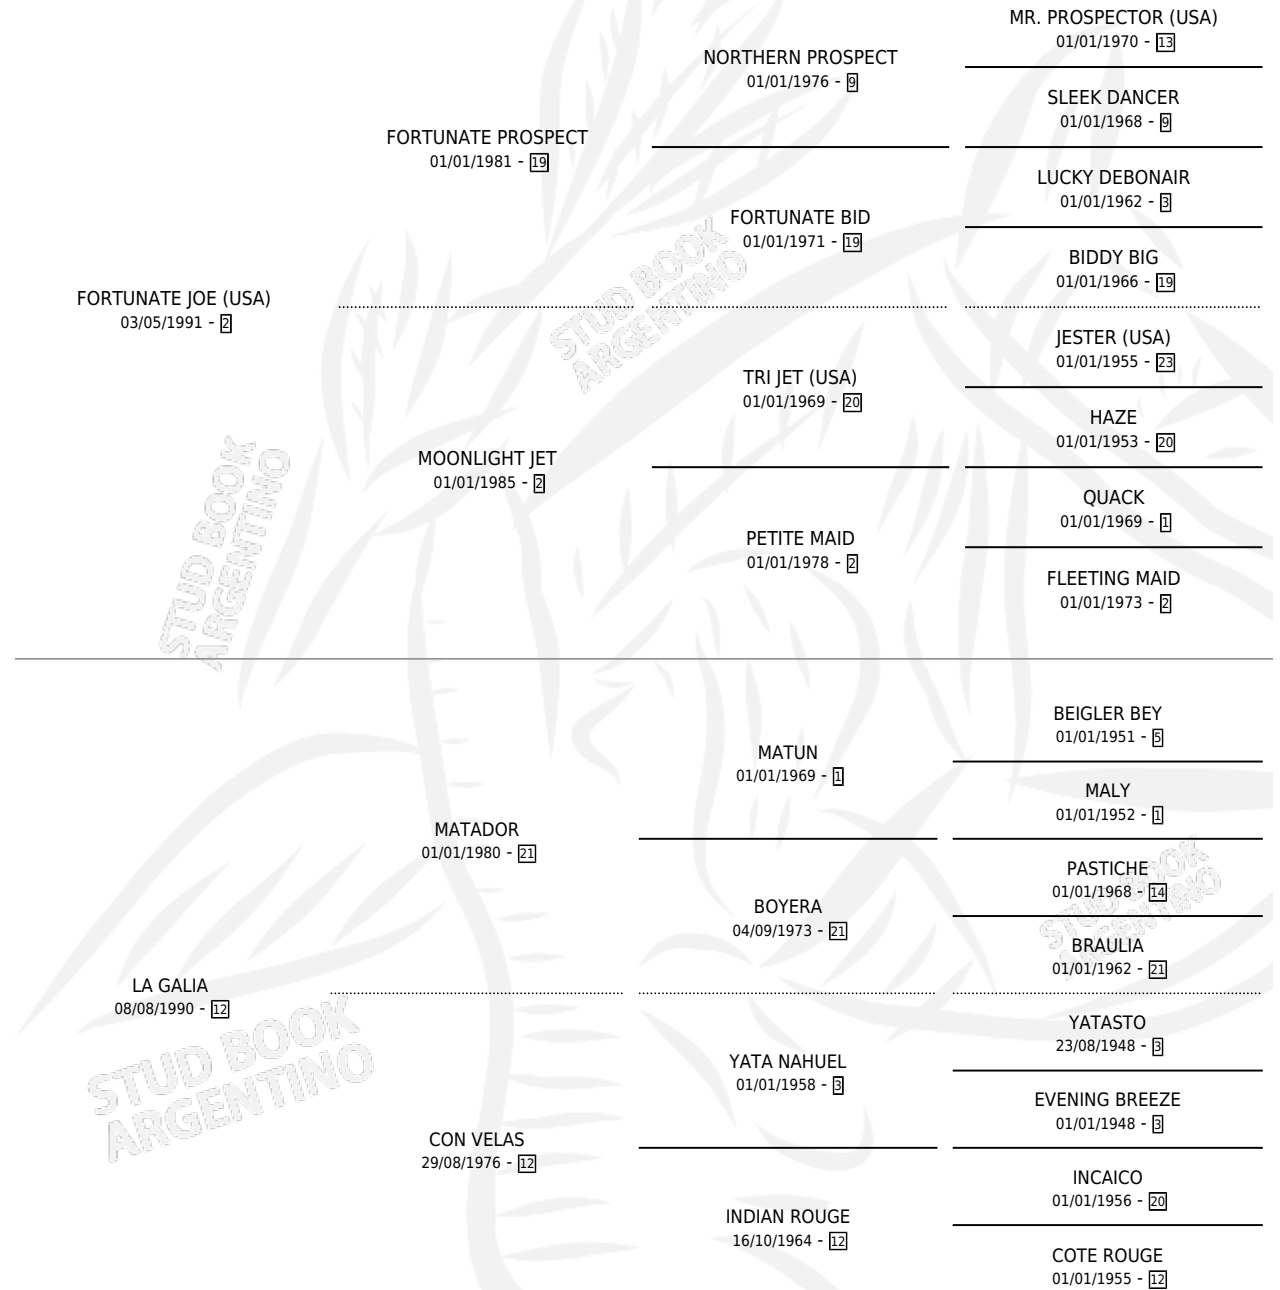

LA OFRENDA

por FORTUNATE JOE (USA) y LA GALIA por MATADOR

Argentina · Hembra · Zaino · SP · 17/09/2001
Familia 12-d · Volumen 37

ESTADO

TIPIFICACIÓN SANGUÍNEA	✓
TIPIFICACIÓN POR ADN	X
PASAPORTE	X
IDENTIFICACIÓN POR MICROCHIP	X
REPRODUCTOR	X

Lugar de nacimiento: Cumeneyen

Criador: Cumeneyen

PEDIGREE