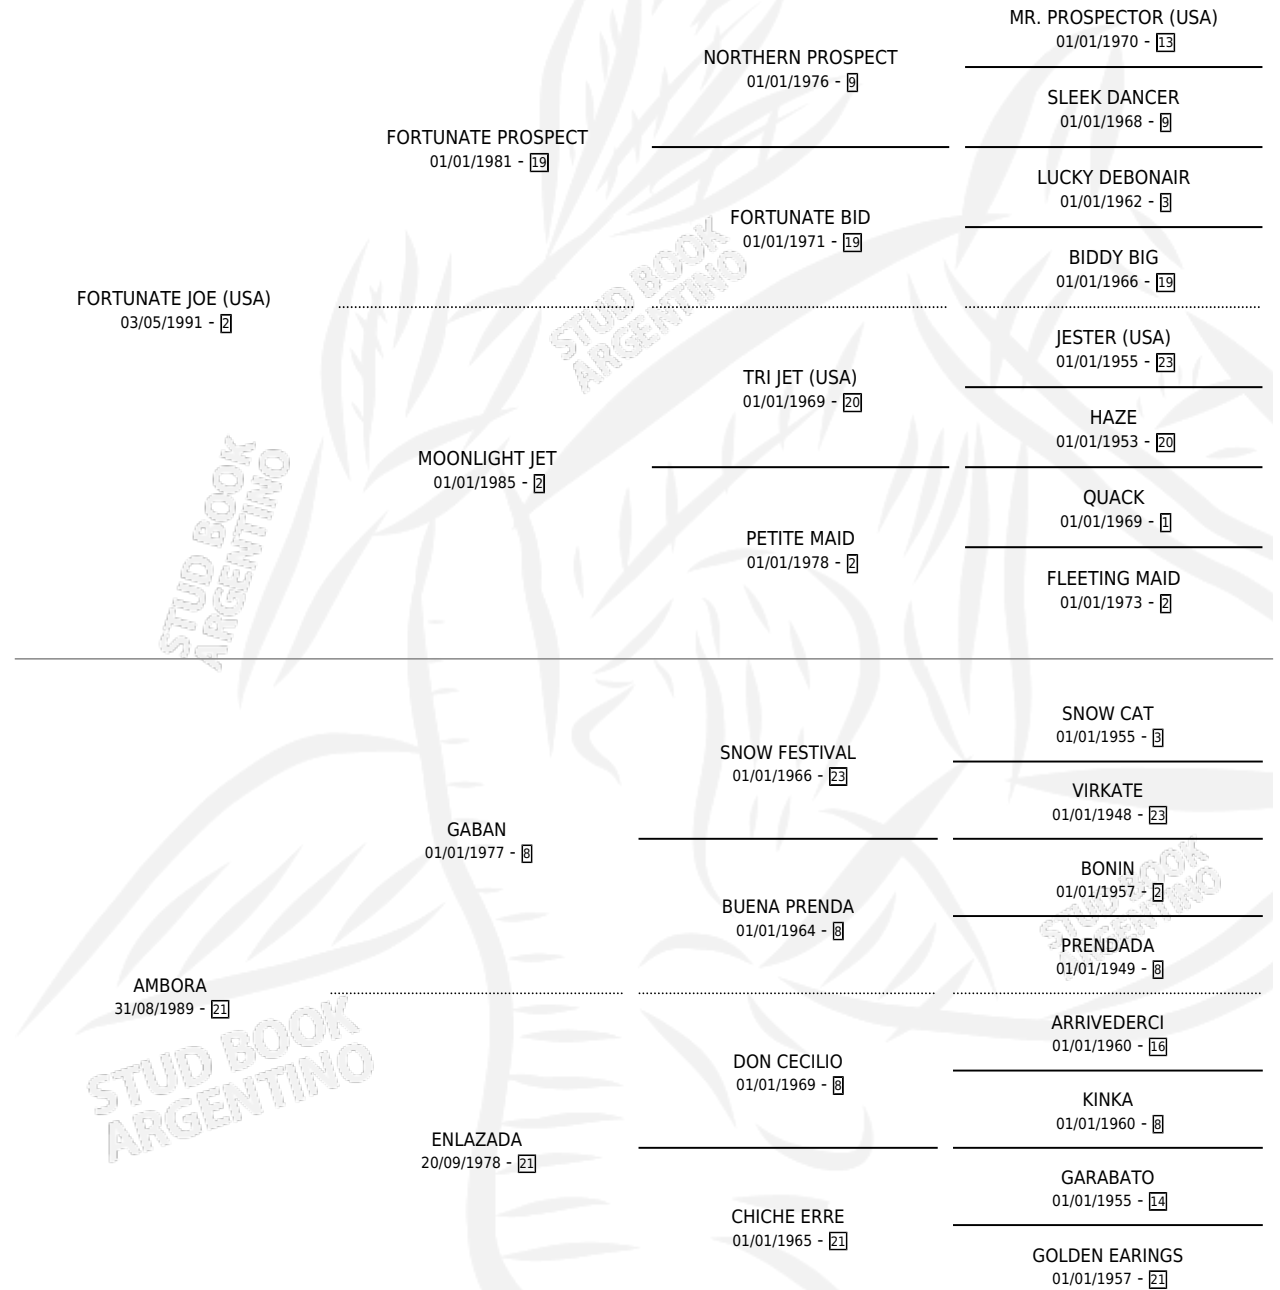

BLOWBACK

por FORTUNATE JOE (USA) y AMBORA por GABAN

Argentina · Macho · Zaino · SP · 24/08/2001
Familia 21-a · Volumen 37

ESTADO

TIPIFICACIÓN SANGUÍNEA	✓
TIPIFICACIÓN POR ADN	X
PASAPORTE	X
IDENTIFICACIÓN POR MICROCHIP	X
REPRODUCTOR	X

Lugar de nacimiento: Cumeneyen

Criador: Cumeneyen

PEDIGREE

CAMPAÑA

Solo carreras oficiales de Argentina

POR EDAD

EDAD	CC	1°	2°	3°	4°	5°	NP	CLC	CLG	CLCG1	CLGG1	IMPORTE	GANANCIA / CC
2 AÑOS	1	1	0	0	0	0	0	0	0	0	0	\$10,000	\$10,000
3 AÑOS	9	1	0	4	0	0	4	0	0	0	0	\$14,104	\$1,567
4 AÑOS	9	2	1	3	2	0	1	0	0	0	0	\$28,418	\$3,158
5 AÑOS	8	1	1	2	1	1	2	0	0	0	0	\$19,700	\$2,463
TOTALES	27	5	2	9	3	1	7	0	0	0	0	\$72,222	\$2,675
%		18.5%	7.4%	33.3%	11.1%	3.7%	25.9%	0.0%	0.0%	0.0%	0.0%		

Ganador de 5 carreras en San Isidro y La Plata debutando - \$72,222, a los 2,3,4 y 5 años, incluso 3ro Haras Cumeneyen (H), J.c. de Cordoba (H) y Parlanchin Handicap.

POR DISTANCIA

HIPODROMO	CC	1°	2°	3°	4°	5°	NP	CLC	CLG	CLCG1	CLGG1	IMPORTE
SAN ISIDRO	7	2	0	1	1	1	2	0	0	0	0	\$24,870
1400 MTS	5	1	0	1	0	1	2	0	0	0	0	\$14,250
1200 MTS	1	0	0	0	1	0	0	0	0	0	0	\$1,220
1100 MTS	1	1	0	0	0	0	0	0	0	0	0	\$9,400
LA PLATA	19	3	2	8	2	0	4	0	0	0	0	\$47,352
1300 MTS	8	1	0	4	1	0	2	0	0	0	0	\$15,556
1400 MTS	9	1	2	4	1	0	1	0	0	0	0	\$21,796
1200 MTS	2	1	0	0	0	0	1	0	0	0	0	\$10,000
PALERMO	1	0	0	0	0	0	1	0	0	0	0	\$0
1400 MTS	1	0	0	0	0	0	1	0	0	0	0	\$0