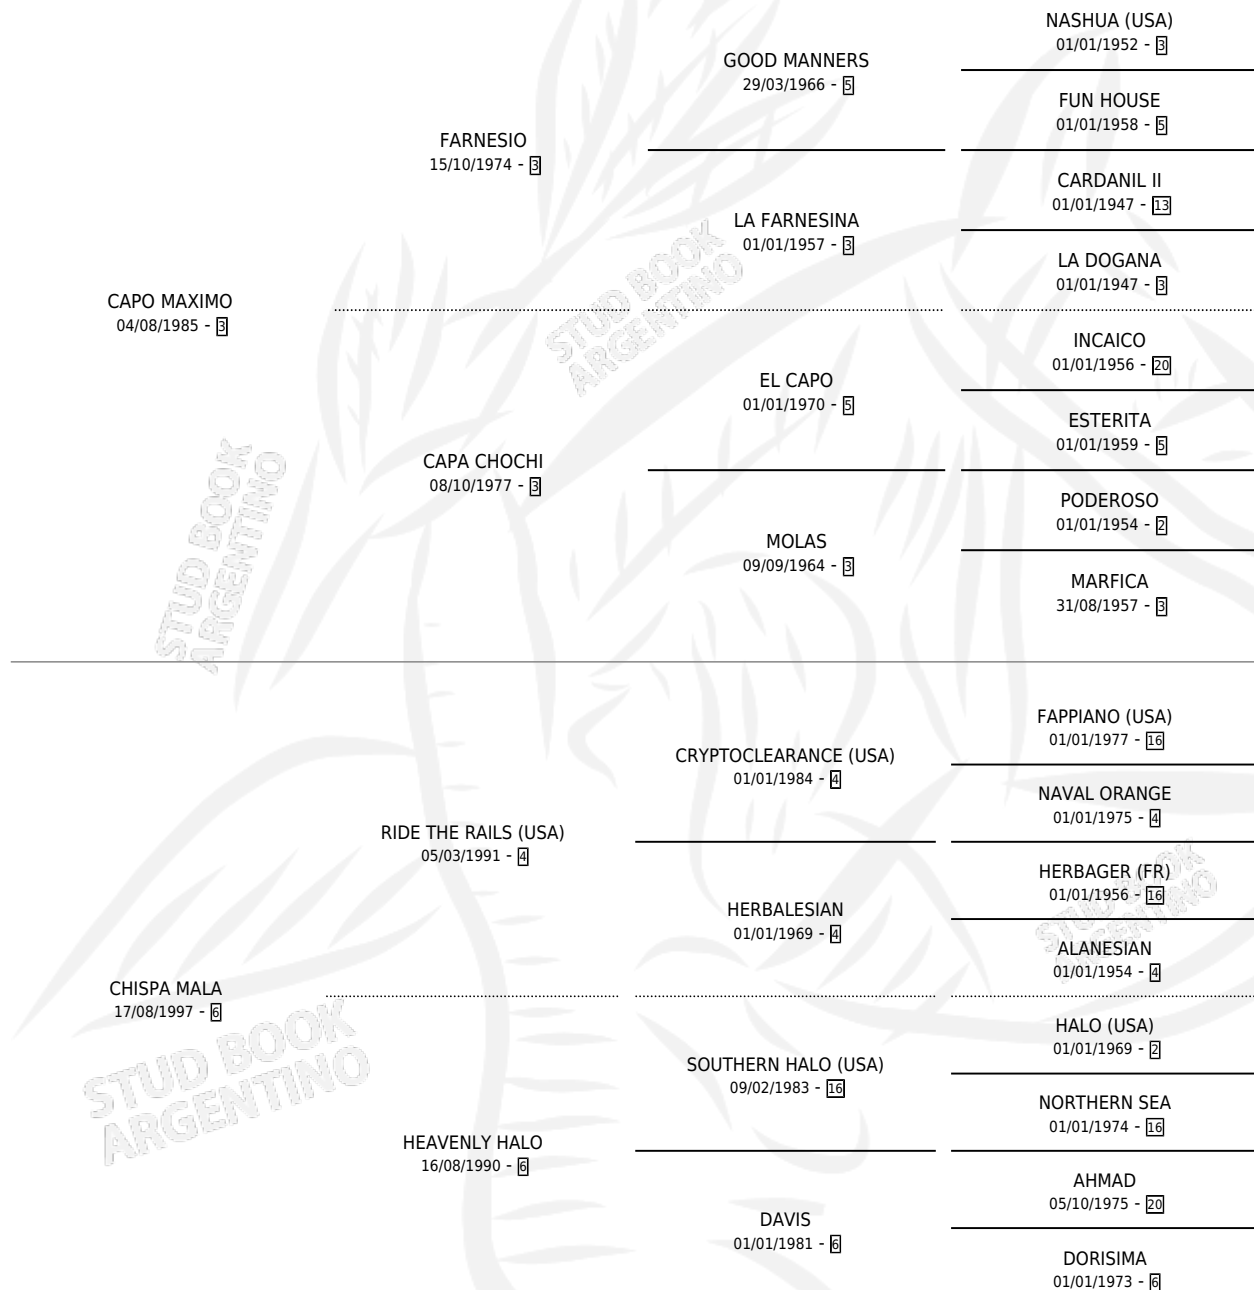

ARREPENTIDA

por CAPO MAXIMO y CHISPA MALA por RIDE THE RAILS (USA)

Argentina · Hembra · Zaino Colorado · SP · 25/09/2001
Familia 6-a · Volumen 37

ESTADO

TIPIFICACIÓN SANGUÍNEA	✓
TIPIFICACIÓN POR ADN	✓
PASAPORTE	X
IDENTIFICACIÓN POR MICROCHIP	X
REPRODUCTOR	✓

Lugar de nacimiento: Santa Victoria
Criador: Haras Santa Victoria S.A.

~

HIJOS

	MACHOS	HEMBRAS
1 NACIERON	1	0
1 CORRIERON	1	0

SIN ACTUACIONES

PEDIGREE

S

mientos 1 / Efectividad 50.00%