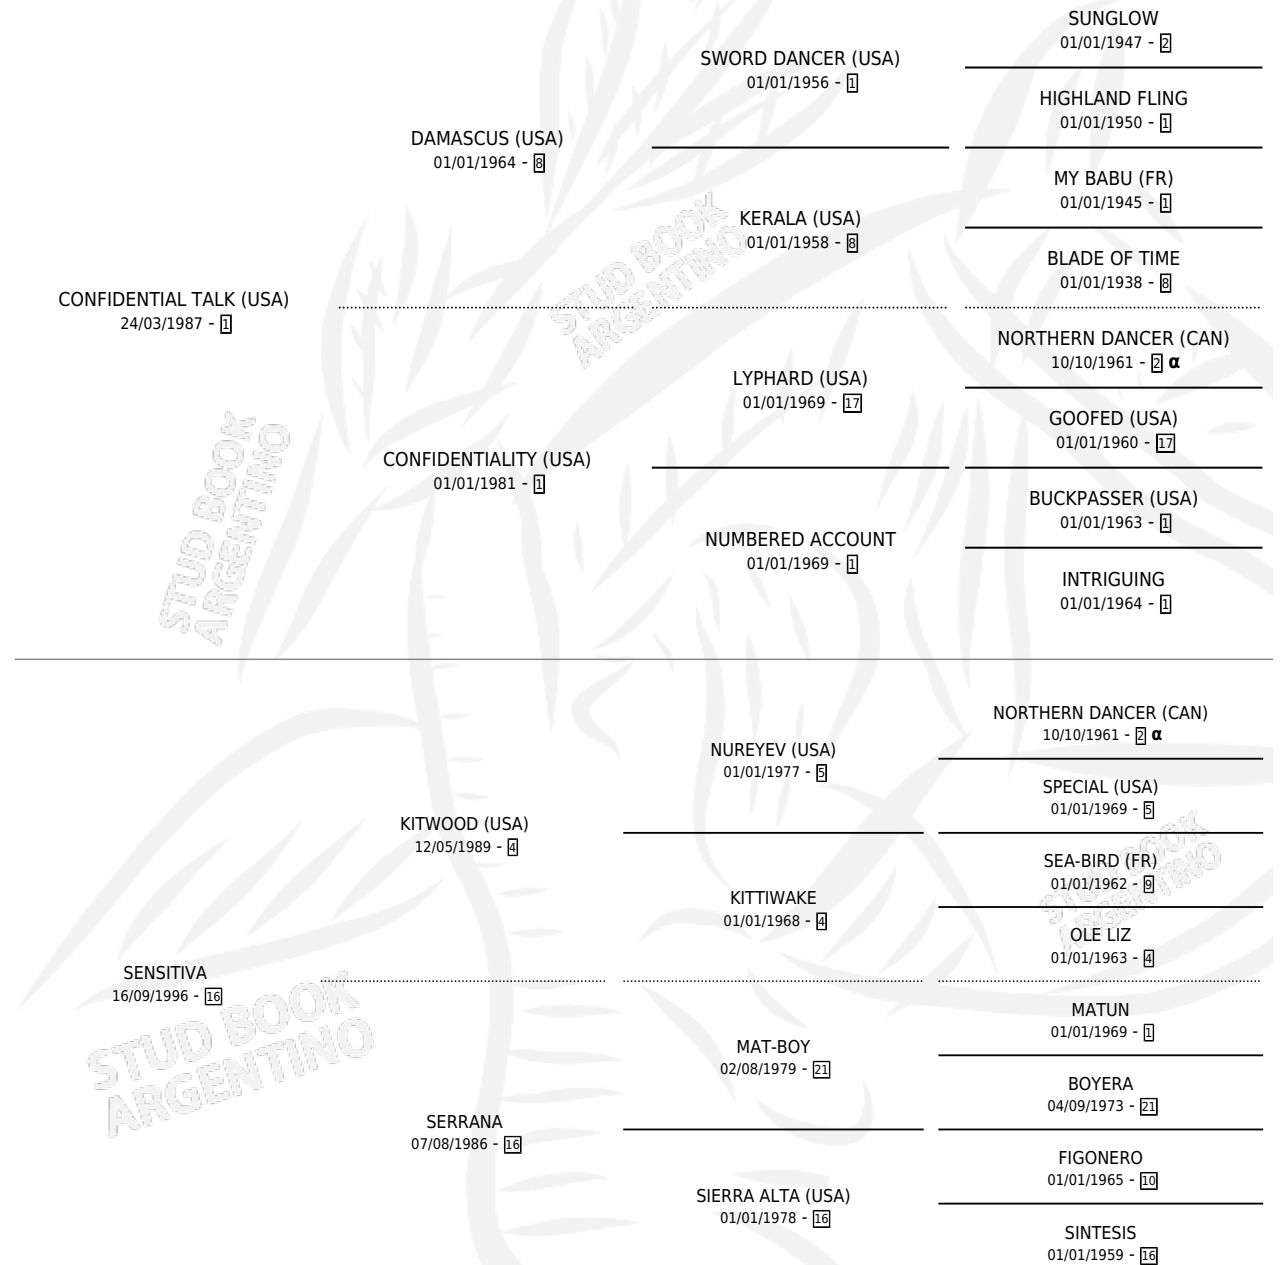

SENSATA TALK

por CONFIDENTIAL TALK (USA) y SENSITIVA por
KITWOOD (USA)

Argentina · Hembra · Alazan · SP · 11/09/2001
Familia 16-e · Volumen 37

ESTADO

TIPIFICACIÓN SANGUÍNEA	✓
TIPIFICACIÓN POR ADN	X
PASAPORTE	X
IDENTIFICACIÓN POR MICROCHIP	X
REPRODUCTOR	✓

Lugar de nacimiento: Vacacion

Criador: Vacacion

PEDIGREE

INBREEDING : α

CAMPAÑA

Solo carreras oficiales de Argentina

POR EDAD

EDAD	CC	1°	2°	3°	4°	5°	NP	CLC	CLG	CLCG1	CLGG1	IMPORTE	GANANCIA / CC
2 AÑOS	2	0	0	0	2	0	0	0	0	0	0	\$2,400	\$1,200
3 AÑOS	5	1	0	0	1	0	3	0	0	0	0	\$9,400	\$1,880
4 AÑOS	2	0	1	0	0	1	0	0	0	0	0	\$3,150	\$1,575
TOTALES	9	1	1	0	3	1	3	0	0	0	0	\$14,950	\$1,661
%		11.1%	11.1%	0.0%	33.3%	11.1%	33.3%	0.0%	0.0%	0.0%	0.0%		

Ganadora en Palermo - \$14,950, a los 3 años.

POR DISTANCIA

HIPODROMO	CC	1°	2°	3°	4°	5°	NP	CLC	CLG	CLCG1	CLGG1	IMPORTE
SAN ISIDRO	4	0	1	0	0	1	2	0	0	0	0	\$3,150
1400 MTS	3	0	1	0	0	1	1	0	0	0	0	\$3,150
1200 MTS	1	0	0	0	0	0	1	0	0	0	0	\$0
PALERMO	5	1	0	0	3	0	1	0	0	0	0	\$11,800
1200 MTS	3	0	0	0	2	0	1	0	0	0	0	\$2,300
1400 MTS	1	1	0	0	0	0	0	0	0	0	0	\$8,300
1000 MTS	1	0	0	0	1	0	0	0	0	0	0	\$1,200