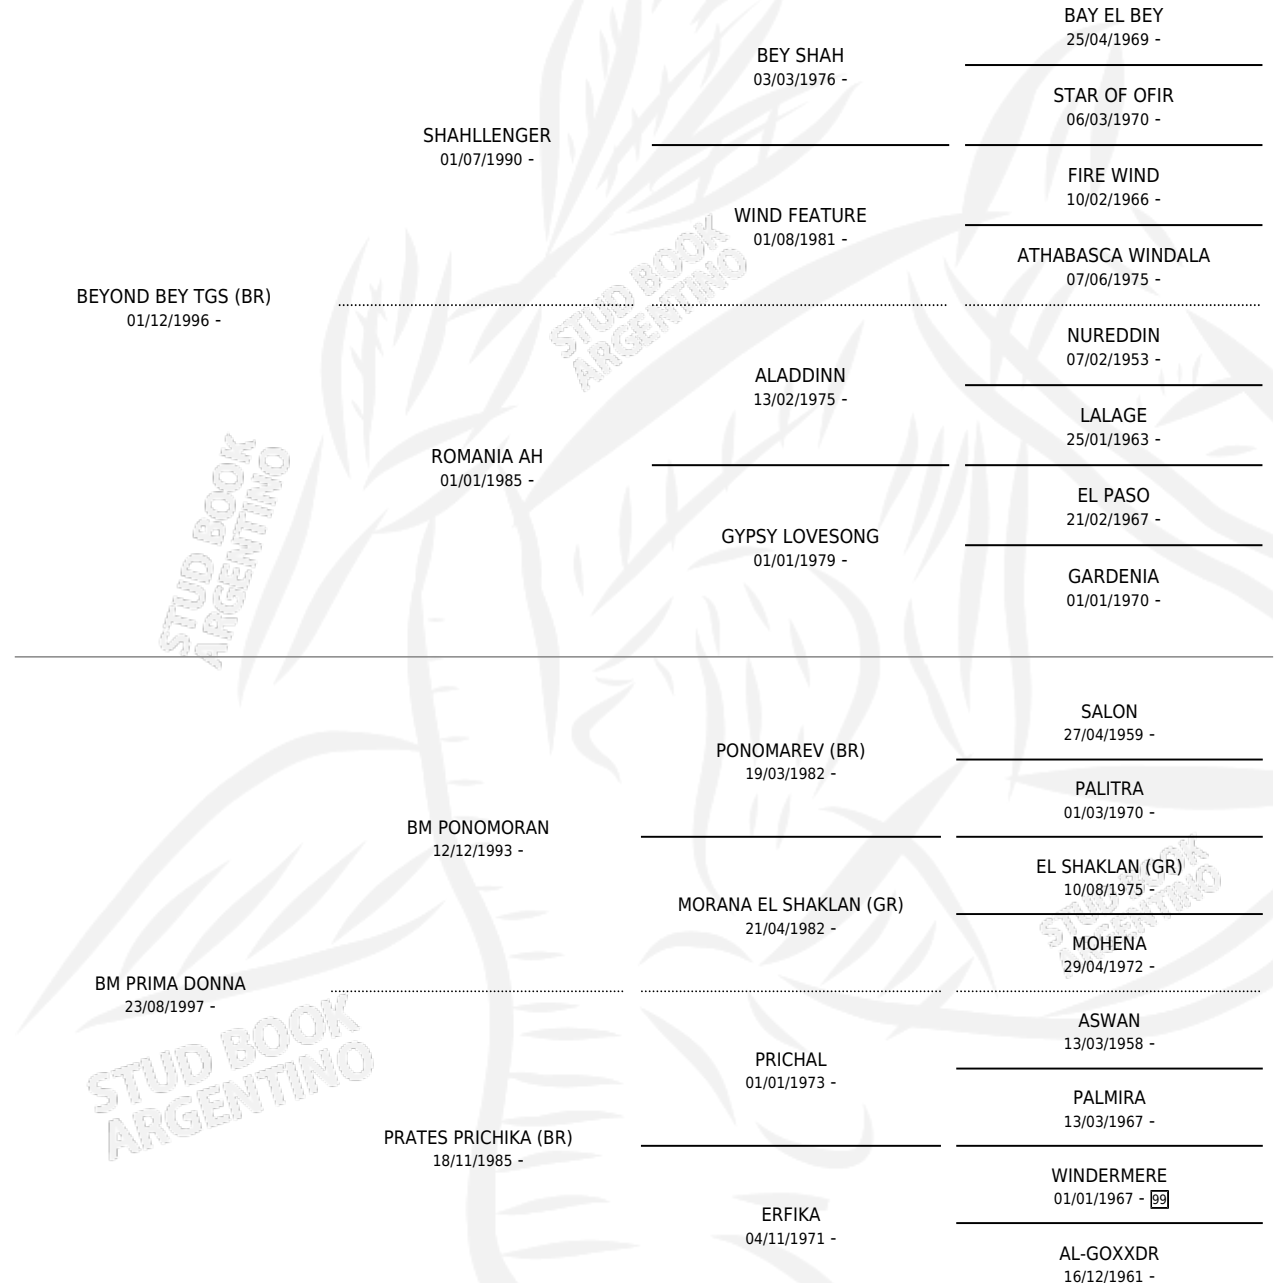

BM BEY DIVA

por **BEYOND BEY TGS (BR)** y **BM PRIMA DONNA** por **BM PONOMORAN**

Argentina · Hembra · Zaino Doradillo · AP · 01/09/2001
Familia · Volumen 37

ESTADO

TIPIFICACIÓN SANGUÍNEA	X
TIPIFICACIÓN POR ADN	X
PASAPORTE	X
IDENTIFICACIÓN POR MICROCHIP	X
REPRODUCTOR	X

Lugar de nacimiento: Pavon

Criador: Pavon

PEDIGREE

BM BEY DIVA

Datos oficiales del Stud Book Argentino

Documento generado el 04/05/2026

studbook.org.ar