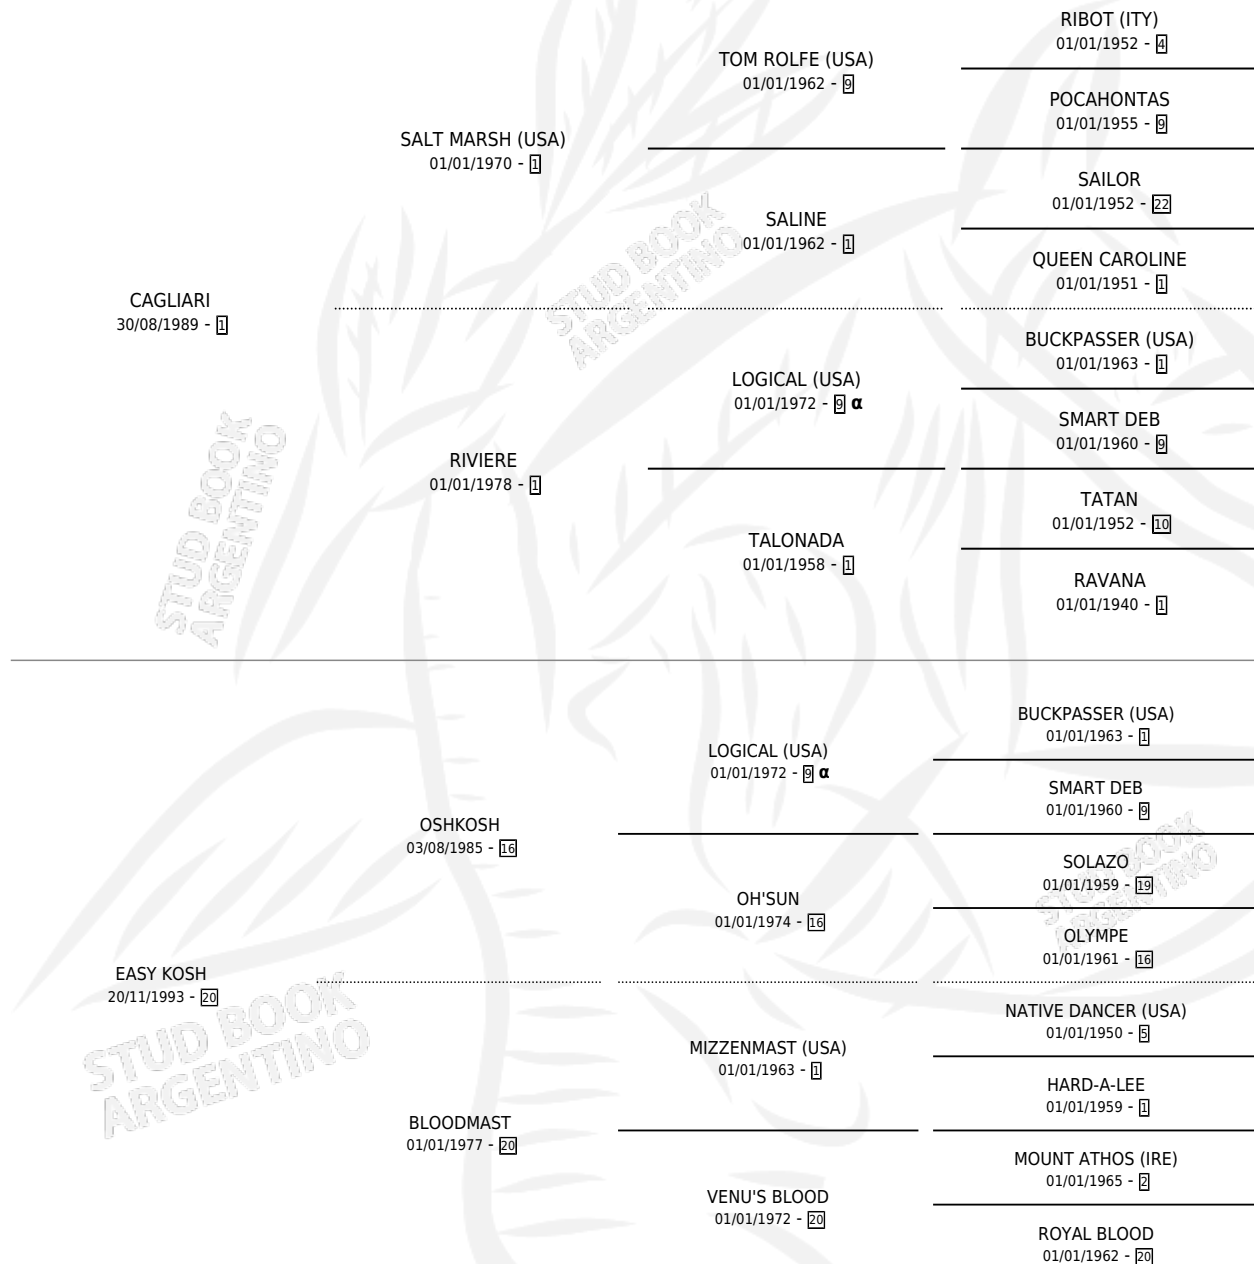

EASY GOLD

por CAGLIARI y EASY KOSH por OSHKOSH

Argentina · Hembra · Alazan · SP · 29/08/2001
Familia 20-c · Volumen 37

ESTADO

TIPIFICACIÓN SANGUÍNEA	X
TIPIFICACIÓN POR ADN	X
PASAPORTE	X
IDENTIFICACIÓN POR MICROCHIP	X
REPRODUCTOR	X

Lugar de nacimiento: Catedral

Criador: Sin dato

PEDIGREE

INBREEDING : α

EASY GOLD

Datos oficiales del Stud Book Argentino

Documento generado el 05/05/2026

studbook.org.ar