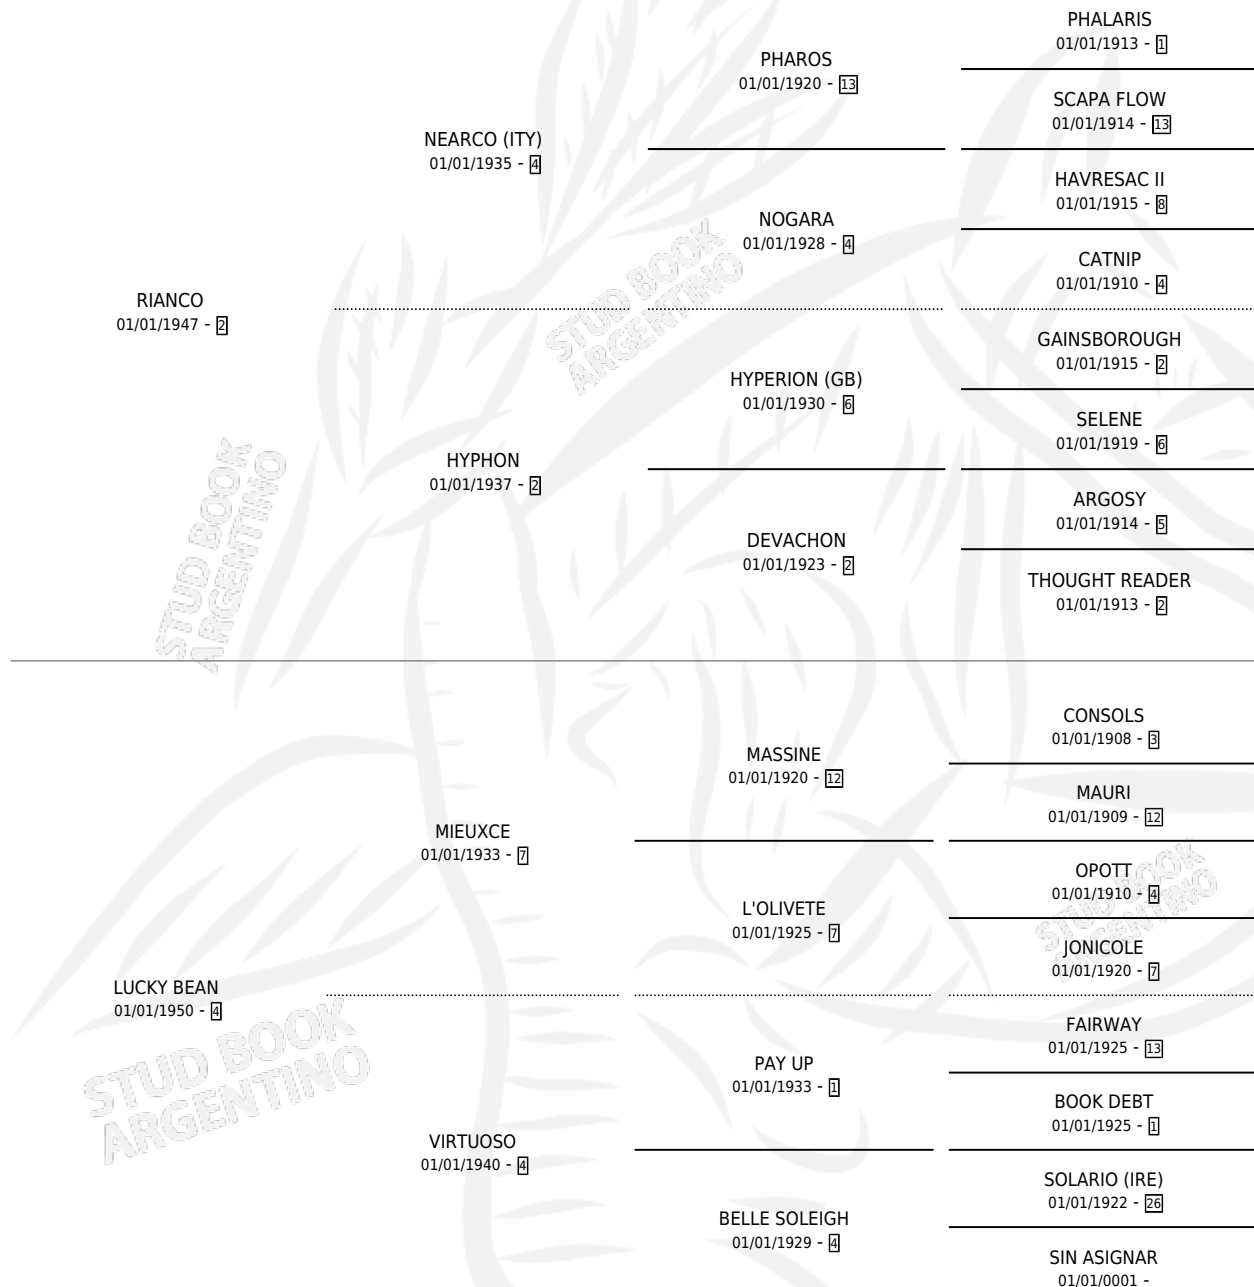

LUCKY TIME II

por RIANCO y LUCKY BEAN por MIEUXCE

Argentina · Hembra · Alazan Tostado · SP · 06/10/1961
Familia 4-I · Volumen 24

ESTADO

TIPIFICACIÓN SANGUÍNEA	X
TIPIFICACIÓN POR ADN	X
PASAPORTE	X
IDENTIFICACIÓN POR MICROCHIP	X
REPRODUCTOR	X

Lugar de nacimiento: Campo particular

Criador: Sin dato

~

HIJOS

	MACHOS	HEMBRAS
1 NACIERON	0	1

SIN ACTUACIONES

PEDIGREE

LUCKY TIME II