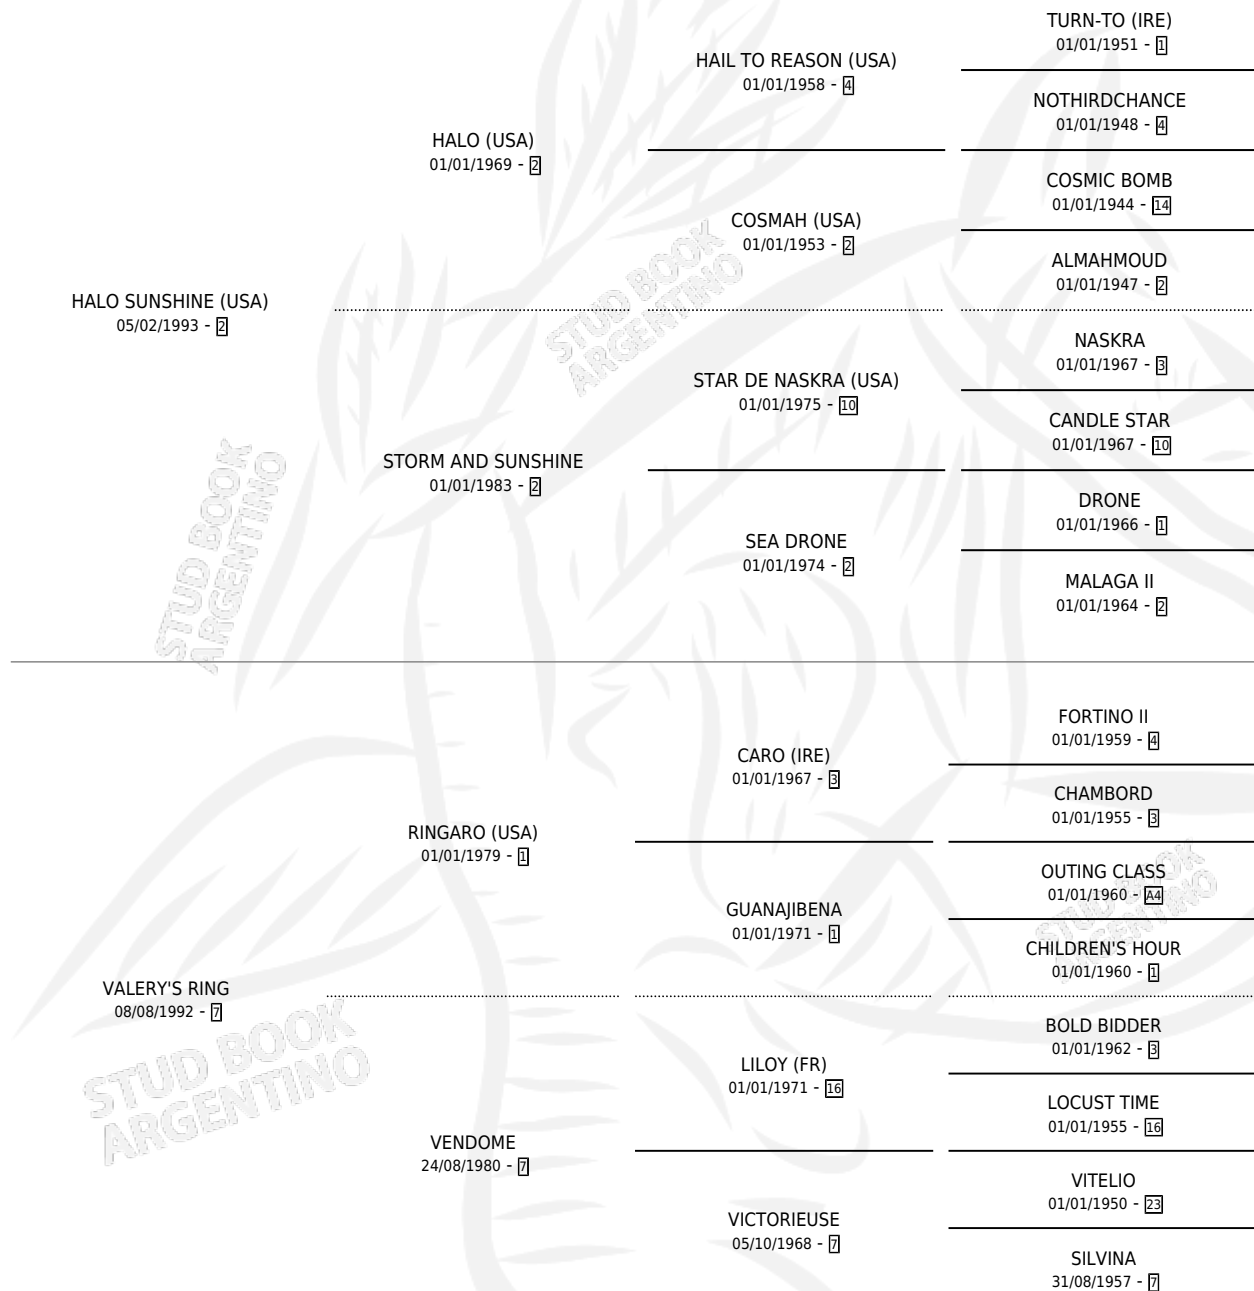

VEREDICTO

por HALO SUNSHINE (USA) y VALERY'S RING por RINGARO (USA)

Argentina · Macho · Zaino · SP · 31/08/2001
Familia 7 · Volumen 37

ESTADO

TIPIFICACIÓN SANGUÍNEA	✓
TIPIFICACIÓN POR ADN	X
PASAPORTE	X
IDENTIFICACIÓN POR MICROCHIP	X
REPRODUCTOR	X

Lugar de nacimiento: Abolengo
Criador: Abolengo

PEDIGREE