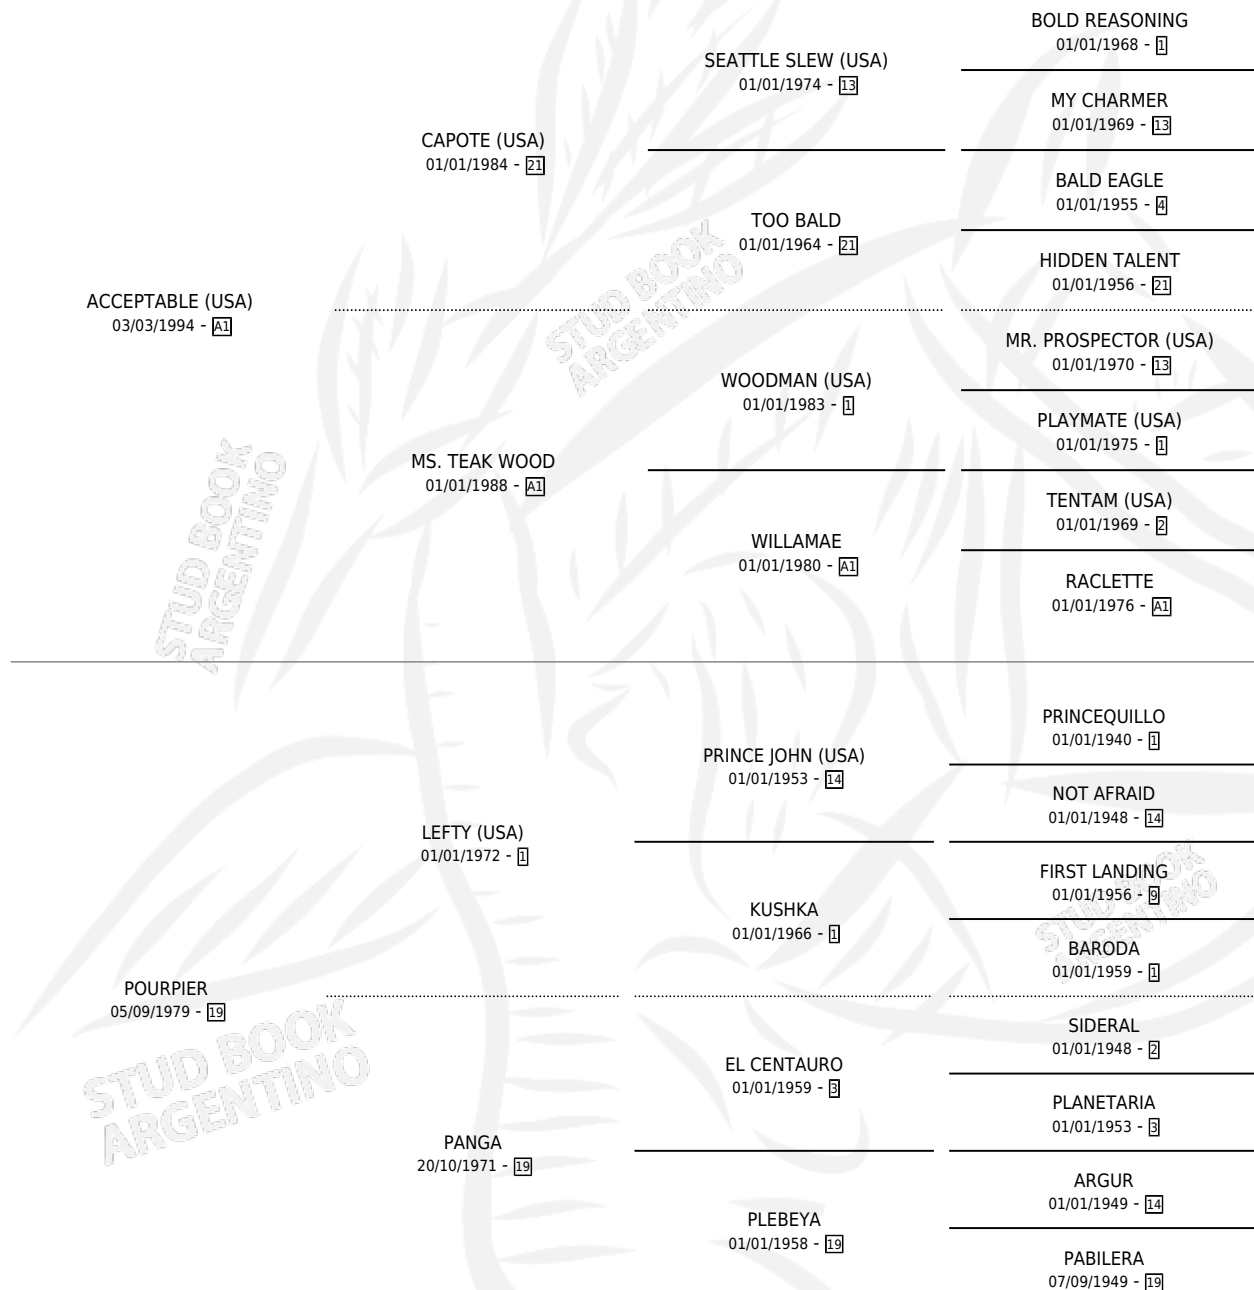

PRUSIANO

por **ACCEPTABLE (USA)** y **POURPIER** por **LEFTY (USA)**

Argentina · Macho · Zaino Doradillo · SP · 29/08/2001
Familia 19-c · Volumen 37

ESTADO

TIPIFICACIÓN SANGUÍNEA	✓
TIPIFICACIÓN POR ADN	X
PASAPORTE	X
IDENTIFICACIÓN POR MICROCHIP	X
REPRODUCTOR	X

Lugar de nacimiento: Abolengo

Criador: Abolengo

PEDIGREE

CAMPAÑA

Solo carreras oficiales de Argentina

POR EDAD

EDAD	CC	1°	2°	3°	4°	5°	NP	CLC	CLG	CLCG1	CLGG1	IMPORTE	GANANCIA / CC
2 AÑOS	2	0	0	0	0	0	2	0	0	0	0	\$0	\$0
3 AÑOS	1	0	1	0	0	0	0	0	0	0	0	\$2,625	\$2,625
TOTALES	3	0	1	0	0	0	2	0	0	0	0	\$2,625	\$875
%		0.0%	33.3%	0.0%	0.0%	0.0%	66.7%	0.0%	0.0%	0.0%	0.0%		