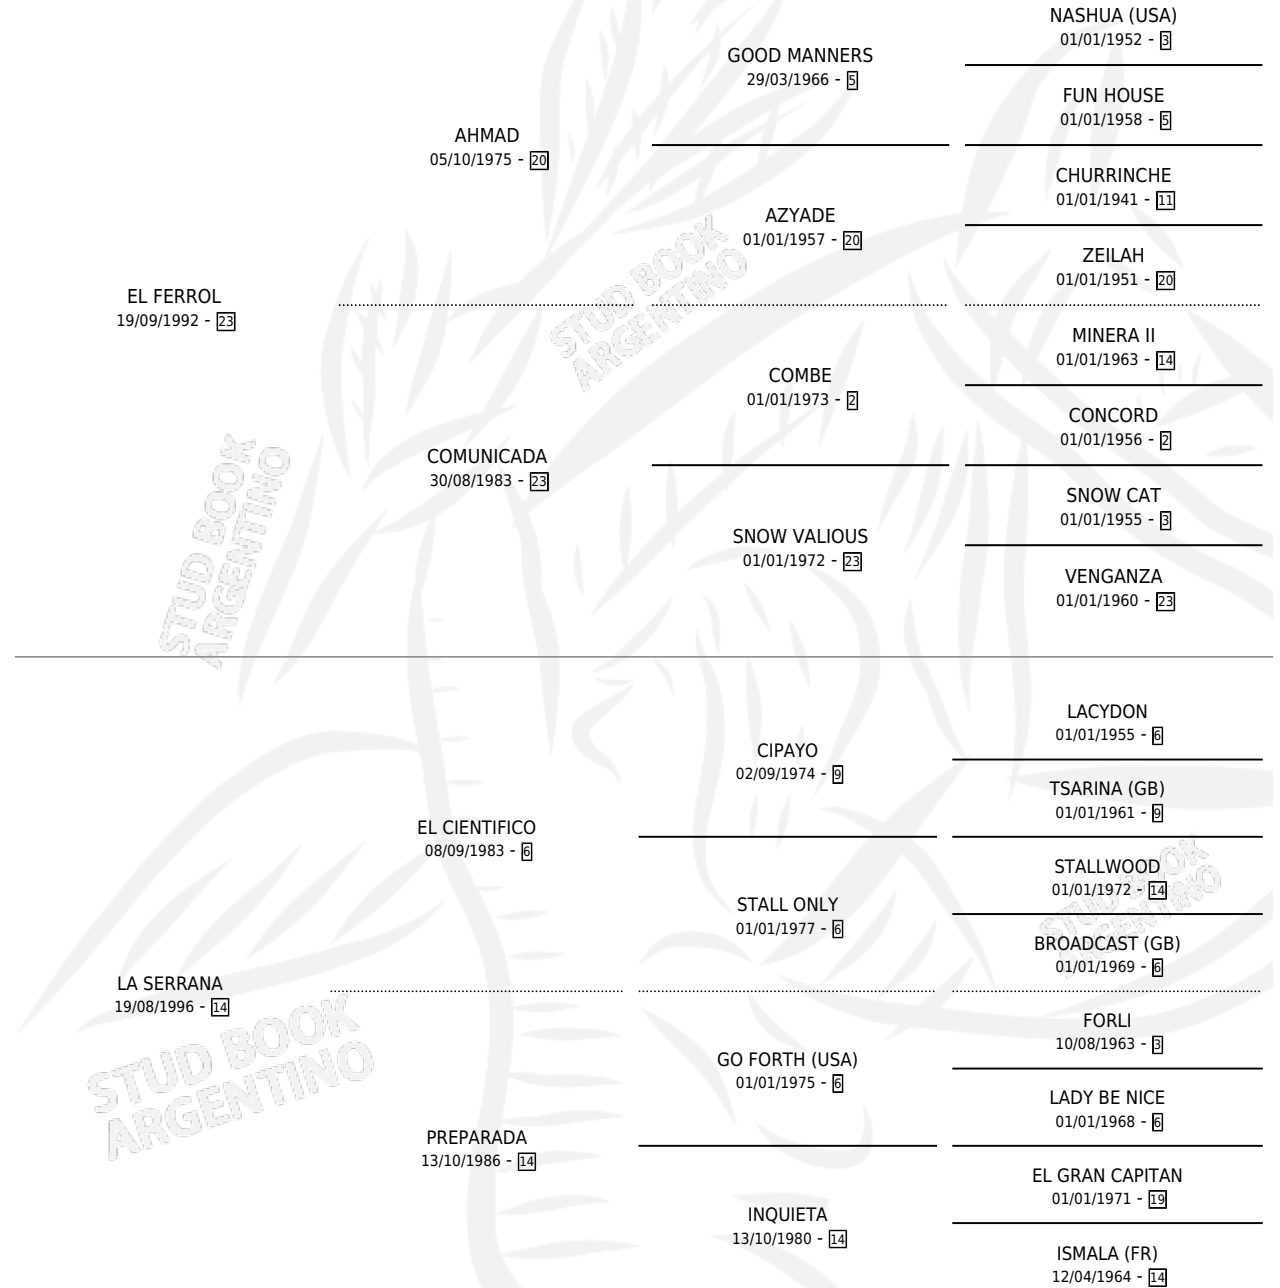

EL MAL GENIO

por EL FERROL y LA SERRANA por EL CIENTIFICO

Argentina · Macho · Zaino · SP · 28/07/2001
Familia 14 · Volumen 37

ESTADO

TIPIFICACIÓN SANGUÍNEA	✓
TIPIFICACIÓN POR ADN	X
PASAPORTE	X
IDENTIFICACIÓN POR MICROCHIP	X
REPRODUCTOR	X

Lugar de nacimiento: Laguna Larga

Criador: Laguna Larga

PEDIGREE

CAMPAÑA

Solo carreras oficiales de Argentina

POR EDAD

EDAD	CC	1°	2°	3°	4°	5°	NP	CLC	CLG	CLCG1	CLGG1	IMPORTE	GANANCIA / CC
5 AÑOS	10	0	1	1	2	1	5	0	0	0	0	\$7,500	\$750
6 AÑOS	1	0	0	0	0	0	1	0	0	0	0	\$0	\$0
TOTALES	11	0	1	1	2	1	6	0	0	0	0	\$7,500	\$682
%		0.0%	9.1%	9.1%	18.2%	9.1%	54.5%	0.0%	0.0%	0.0%	0.0%		