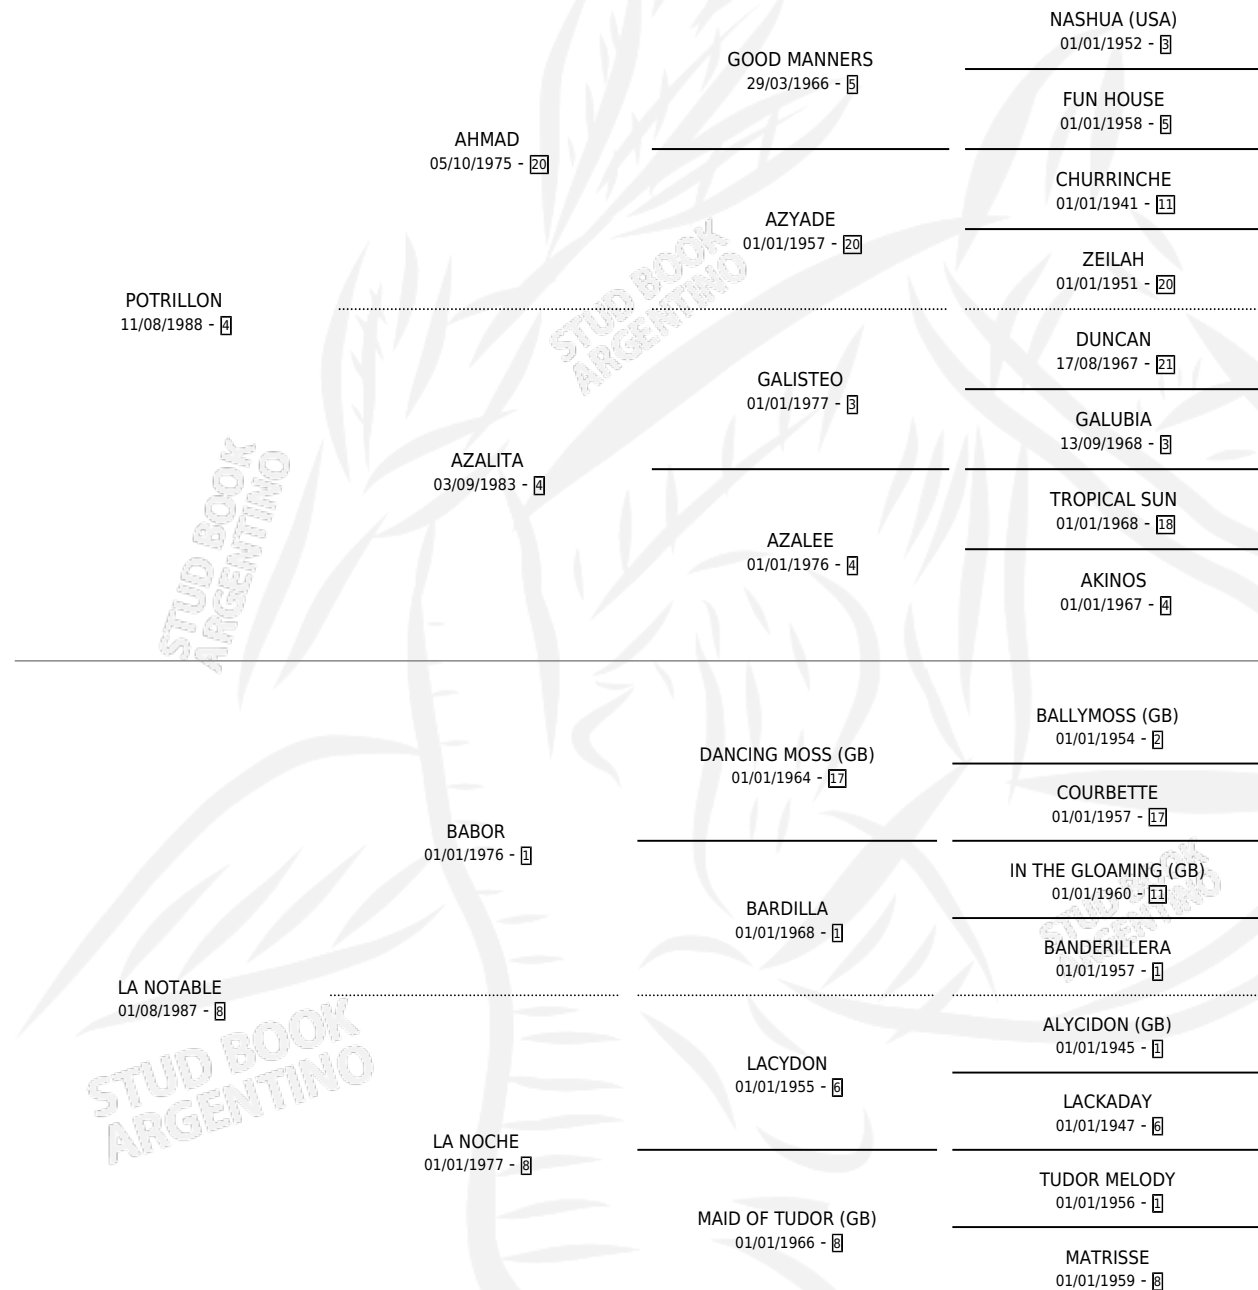

POTRO DE NOCHE

por **POTRILLON** y **LA NOTABLE** por **BABOR**

Argentina · Macho · Zaino · SP · 09/09/2001
Familia 8-f · Volumen 37

ESTADO

TIPIFICACIÓN SANGUÍNEA	✓
TIPIFICACIÓN POR ADN	X
PASAPORTE	X
IDENTIFICACIÓN POR MICROCHIP	X
REPRODUCTOR	X

Lugar de nacimiento: Los Tres Vasquitos

Criador: Los Tres Vasquitos

PEDIGREE

CAMPAÑA

Solo carreras oficiales de Argentina

POR EDAD

EDAD	CC	1°	2°	3°	4°	5°	NP	CLC	CLG	CLCG1	CLGG1	IMPORTE	GANANCIA / CC
3 AÑOS	6	0	0	0	0	1	5	0	0	0	0	\$0	\$0
4 AÑOS	8	0	4	1	0	1	2	0	0	0	0	\$13,960	\$1,745
5 AÑOS	15	1	4	3	1	3	3	0	0	0	0	\$27,265	\$1,818
TOTALES	29	1	8	4	1	5	10	0	0	0	0	\$41,225	\$1,422
%		3.4%	27.6%	13.8%	3.4%	17.2%	34.5%	0.0%	0.0%	0.0%	0.0%		