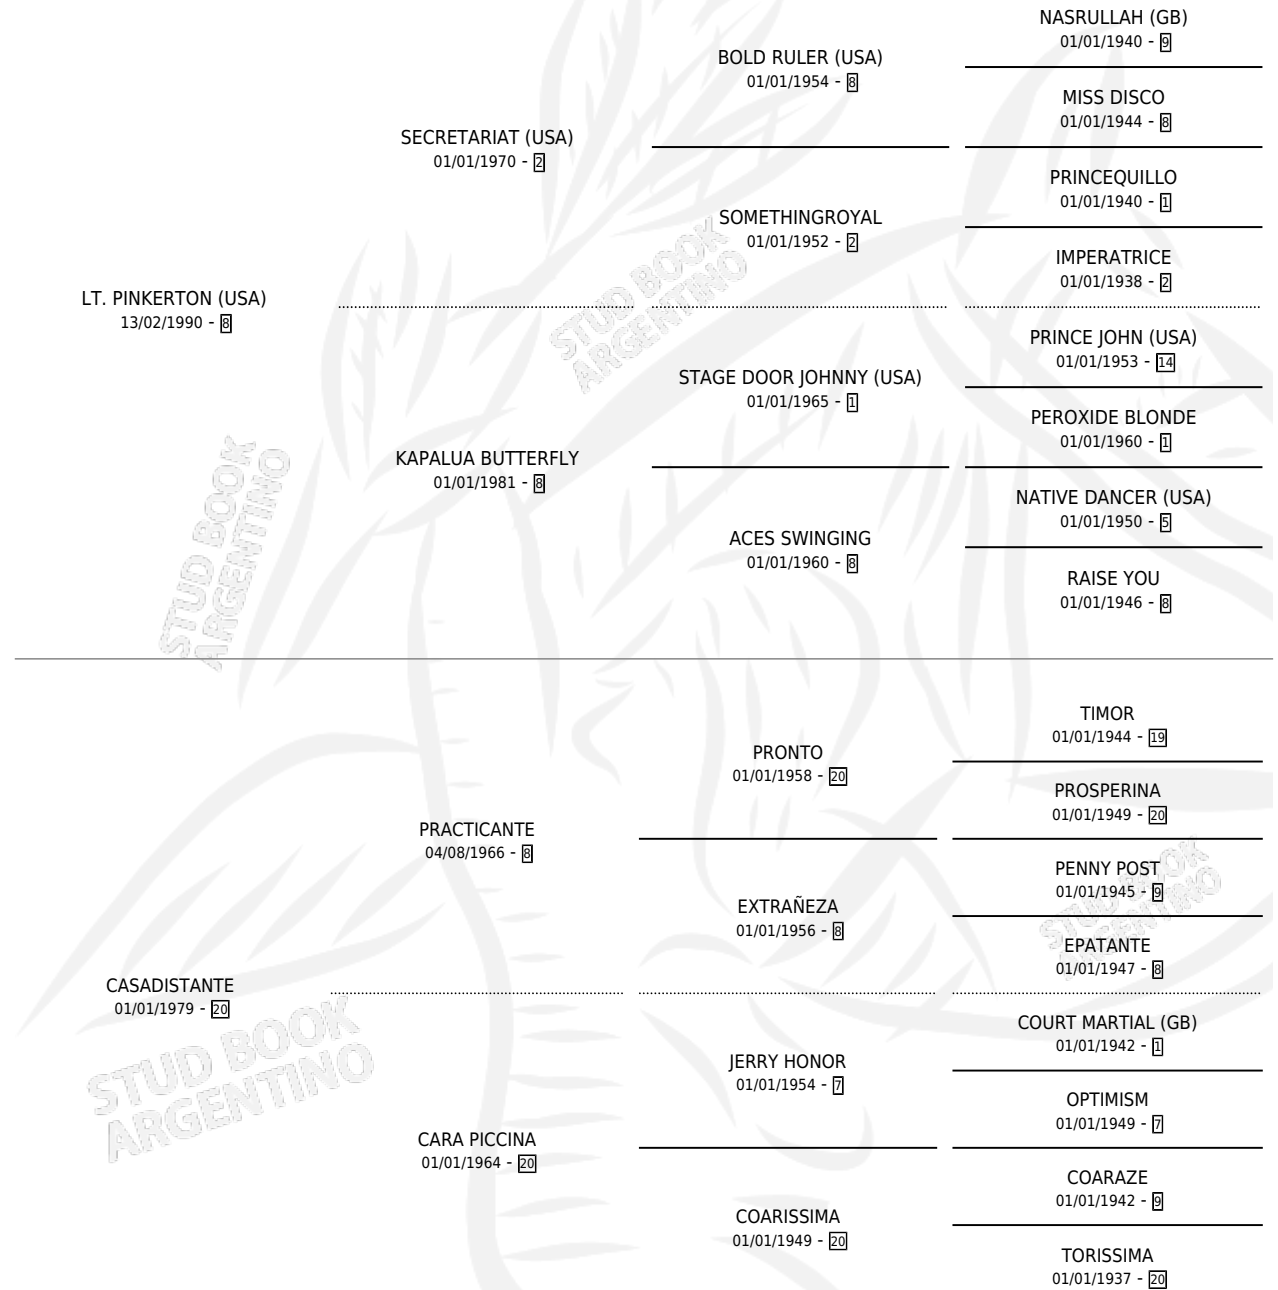

AFRODITA PIN

por **LT. PINKERTON (USA)** y **CASADISTANTE** por **PRACTICANTE**

Argentina · Hembra · Alazan · SP · 31/08/2001
Familia 20-a · Volumen 37

ESTADO

TIPIFICACIÓN SANGUÍNEA	✓
TIPIFICACIÓN POR ADN	✓
PASAPORTE	X
IDENTIFICACIÓN POR MICROCHIP	X
REPRODUCTOR	✓

Lugar de nacimiento: Caryjuan
Criador: Caryjuan

~

HIJOS

	MACHOS	HEMBRAS
3 NACIERON	2	1
SIN ACTUACIONES		

PEDIGREE