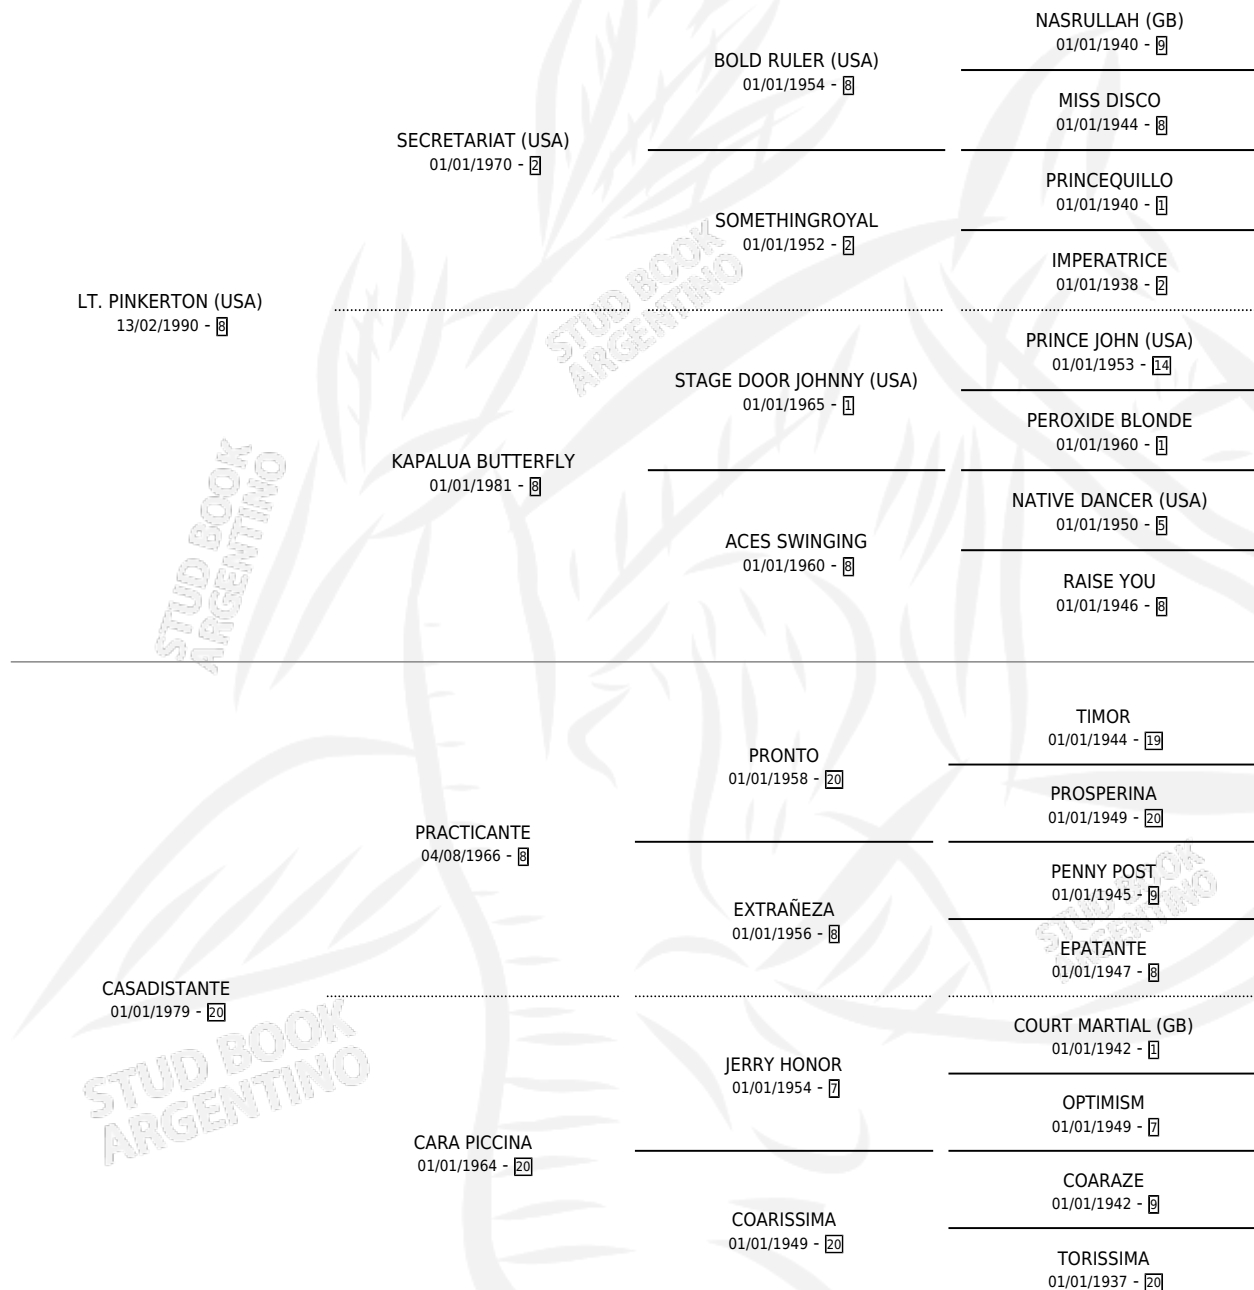

AFRODITA PIN

por **LT. PINKERTON (USA)** y **CASADISTANTE** por **PRACTICANTE**

Argentina · Hembra · Alazan · SP · 31/08/2001
Familia 20-a · Volumen 37

ESTADO

TIPIFICACIÓN SANGUÍNEA	✓
TIPIFICACIÓN POR ADN	✓
PASAPORTE	X
IDENTIFICACIÓN POR MICROCHIP	X
REPRODUCTOR	✓

Lugar de nacimiento: Caryjuan
Criador: Caryjuan

~

HIJOS

	MACHOS	HEMBRAS
3 NACIERON	2	1
SIN ACTUACIONES		

PEDIGREE