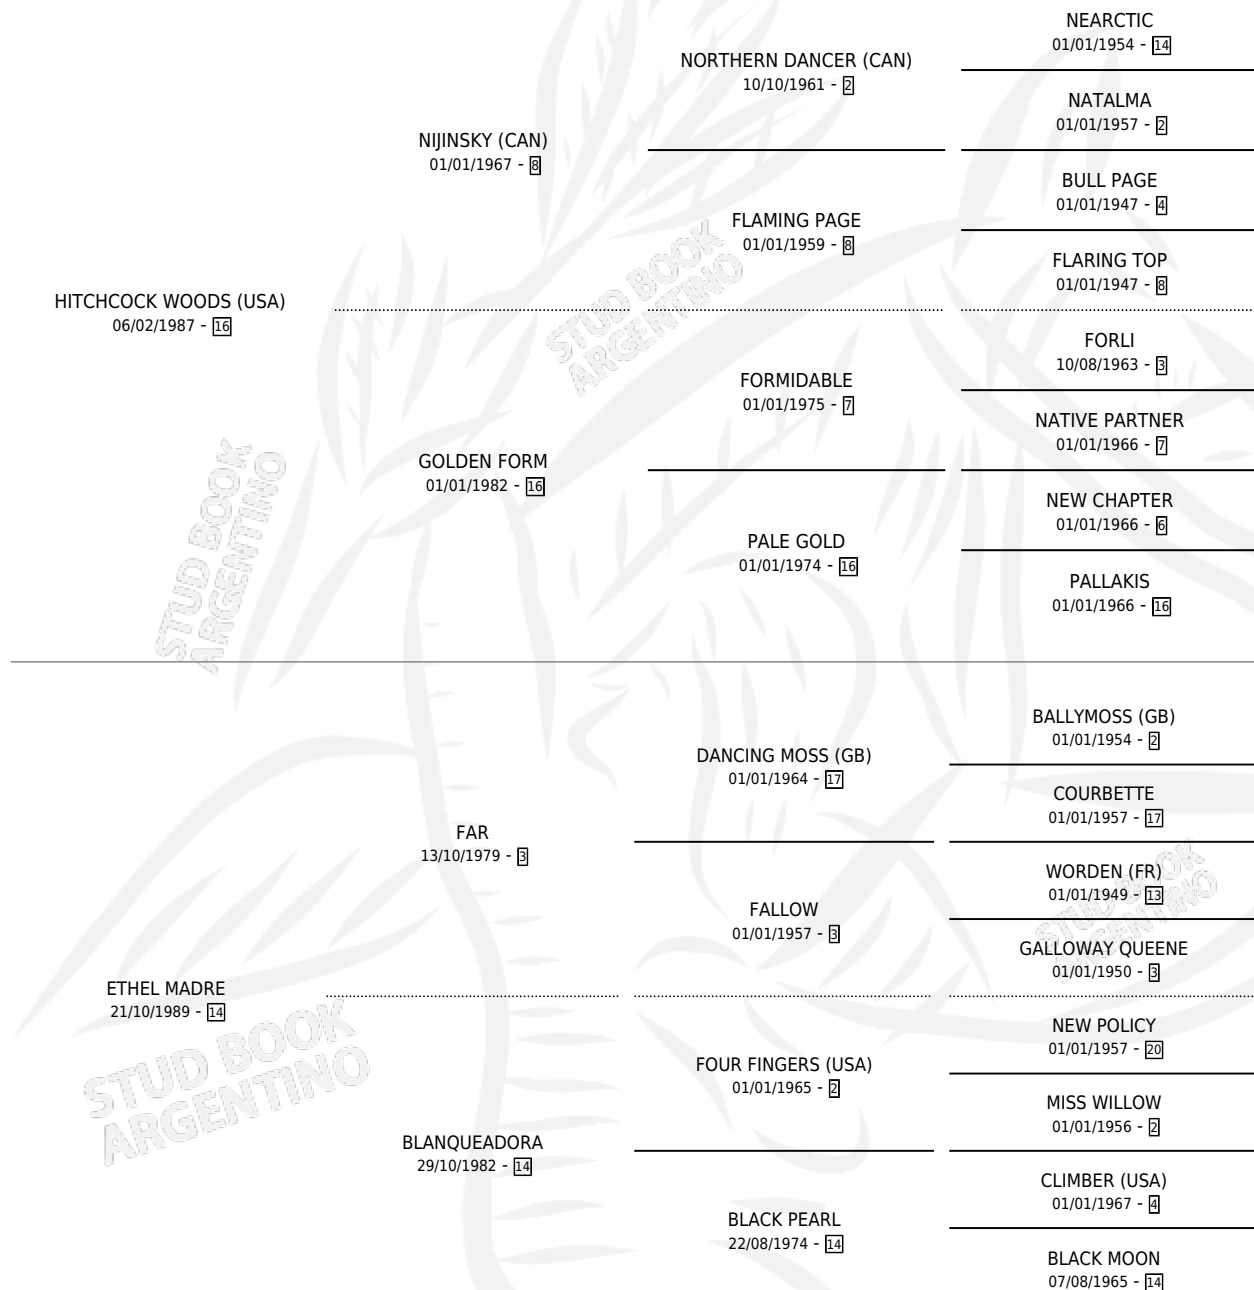

VALIENTE HIT

por HITCHCOCK WOODS (USA) y ETHEL MADRE por FAR

Argentina · Macho · Tordillo · SP · 20/09/2001
Familia 14 · Volumen 37

ESTADO

TIPIFICACIÓN SANGUÍNEA	X
TIPIFICACIÓN POR ADN	X
PASAPORTE	X
IDENTIFICACIÓN POR MICROCHIP	X
REPRODUCTOR	X

Lugar de nacimiento: Don Fidel

Criador: Rivero Mario Edgardo

PEDIGREE