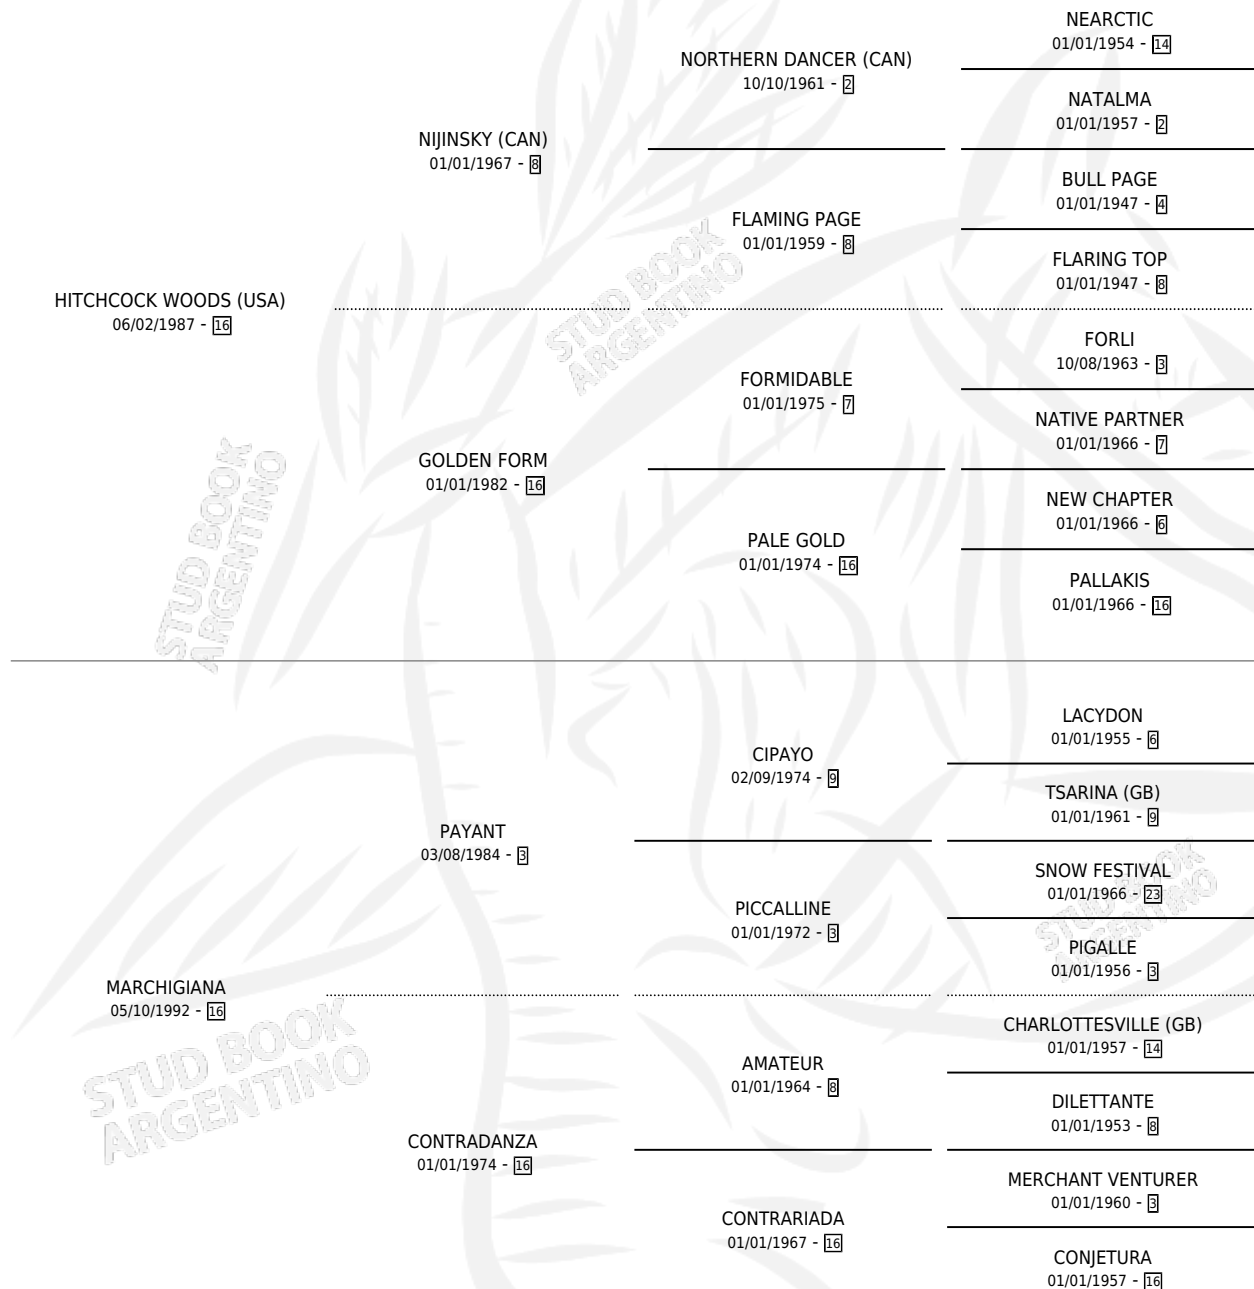

MISTERIOSA HIT

por HITCHCOCK WOODS (USA) y MARCHIGIANA por
PAYANT

Argentina · Hembra · Alazan · SP · 14/08/2001
Familia 16-e · Volumen 37

ESTADO

TIPIFICACIÓN SANGUÍNEA	✓
TIPIFICACIÓN POR ADN	✓
PASAPORTE	X
IDENTIFICACIÓN POR MICROCHIP	X
REPRODUCTOR	✓

Lugar de nacimiento: Don Fidel
Criador: Don Fidel

~

HIJOS

	MACHOS	HEMBRAS
1 NACIERON	0	1
SIN ACTUACIONES		

PEDIGREE

S

mientos 1 / Efectividad 33.33%

PADRILLO	PRODUCTO	CRIADOR	1ER SERVICIO	ÚLTIMO SERVICIO
CAPTIVATING CAT (USA)	MISS MARIA CAP (H A, 02/08/2013)	CISMONDI SERGIO EDUARDO	17/08/2012	20/08/2012
HALO SUNSHINE (USA)	MISTERIOSA HIT		29/11/2010	29/11/2010
INTENCIONADO			23/09/2006	23/09/2006