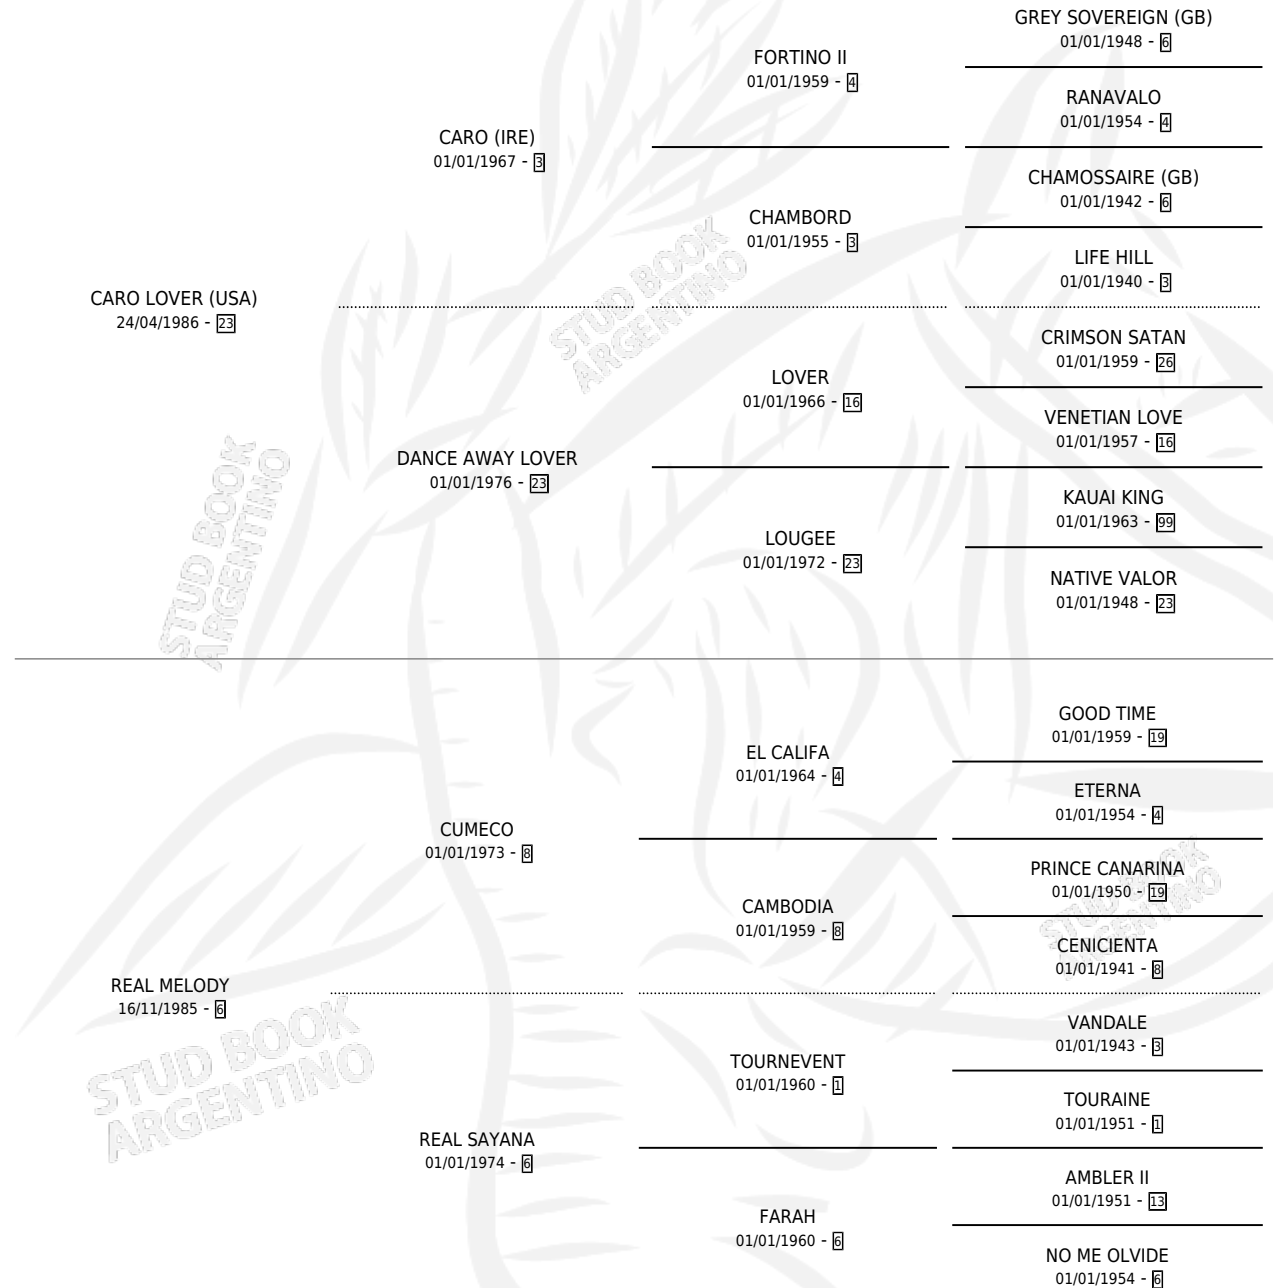

CARA PATRIADA

por CARO LOVER (USA) y REAL MELODY por CUMECO

Argentina · Hembra · Zaino Doradillo · SP · 20/08/2001
Familia 6-d · Volumen 37

ESTADO

TIPIFICACIÓN SANGUÍNEA	✓
TIPIFICACIÓN POR ADN	X
PASAPORTE	X
IDENTIFICACIÓN POR MICROCHIP	X
REPRODUCTOR	✓

Lugar de nacimiento: David

Criador: Sin dato

~

HIJOS

	MACHOS	HEMBRAS
1 NACIERON	0	1

SIN ACTUACIONES

PEDIGREE

S

mientos 1 / Efectividad 50.00%

PADRILLO	PRODUCTO	CRIADOR	1ER SERVICIO	ÚLTIMO SERVICIO
BOB PERFECTO	∅		30/11/2005	04/12/2005
BOB PERFECTO	CARA SILVINA (H Z, 10/11/2005)	DE LUCA DANIEL LUIS	12/08/2004	01/11/2004