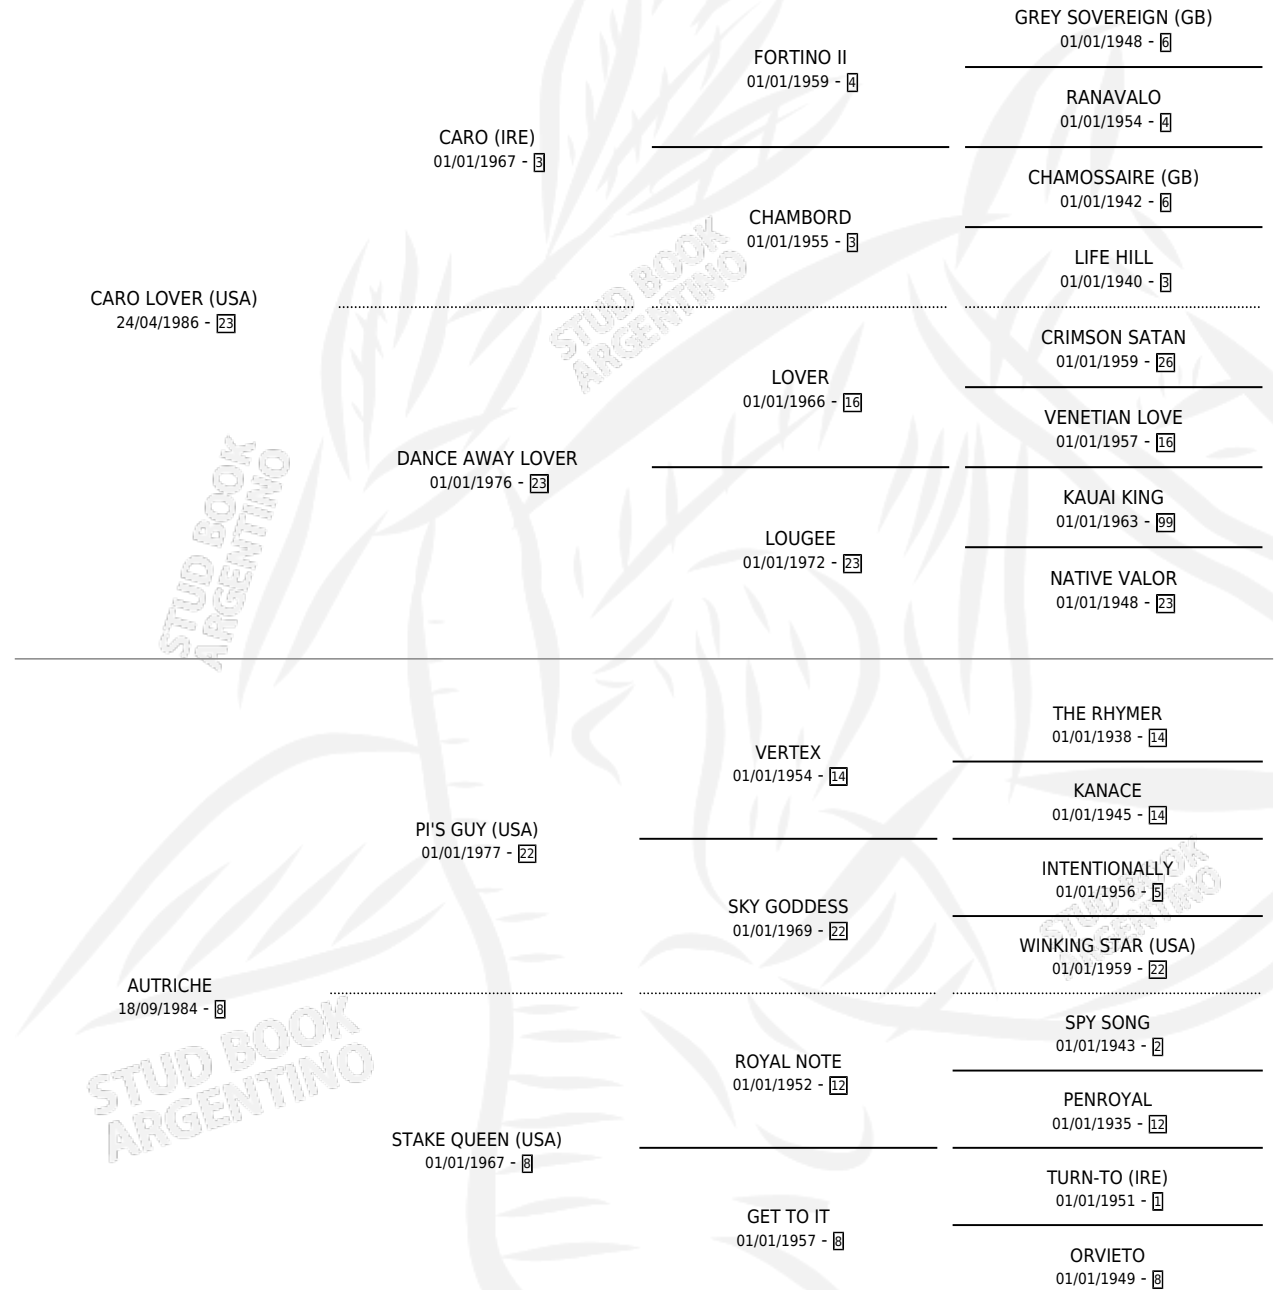

CARO AMOR

por **CARO LOVER (USA)** y **AUTRICHE** por **PI'S GUY (USA)**

Argentina · Macho · Alazan · SP · 20/08/2001
Familia 8-c · Volumen 37

ESTADO

TIPIFICACIÓN SANGUÍNEA	✓
TIPIFICACIÓN POR ADN	X
PASAPORTE	X
IDENTIFICACIÓN POR MICROCHIP	X
REPRODUCTOR	X

Lugar de nacimiento: David
Criador: David Fabian Osvaldo

PEDIGREE