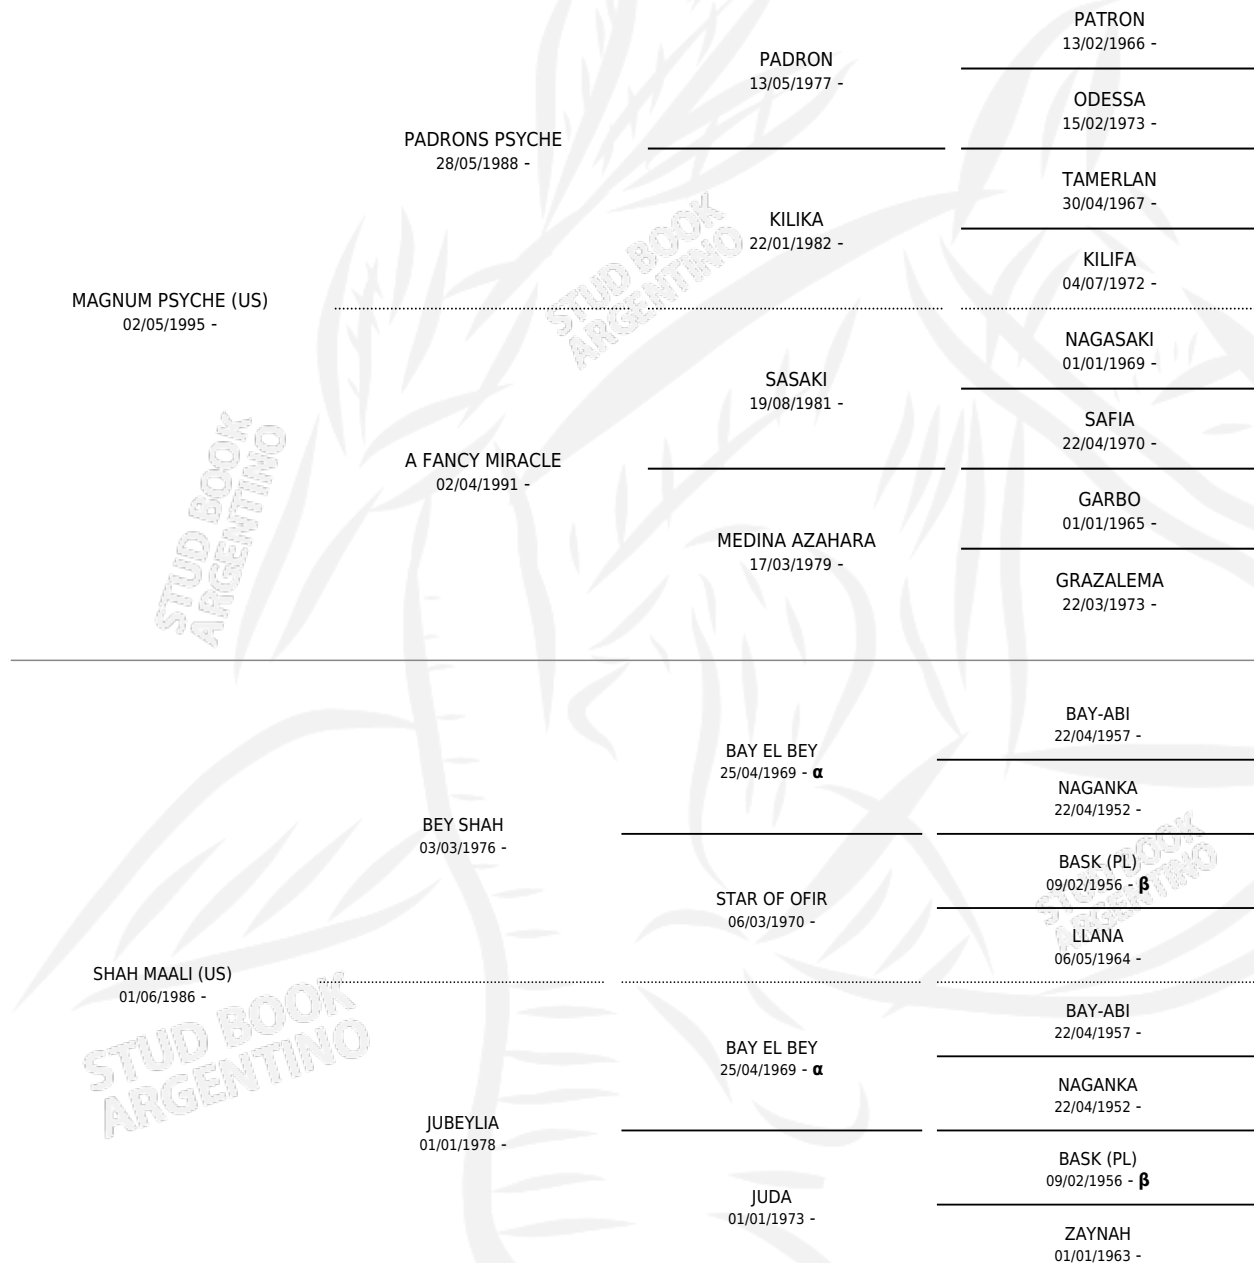

Lugar de nacimiento: Mayed
Criador: Mayed Sa

~

HIJOS

	MACHOS	HEMBRAS
4 NACIERON	0	4
SIN ACTUACIONES		

PEDIGREE

INBREEDING : α, β

S

mientos 4 / Efectividad 44.44%

PADRILLO	PRODUCTO	CRIADOR	1ER SERVICIO	ÚLTIMO SERVICIO
SM PSYCHE	∅		10/09/2018	10/09/2018
JJ CANDELARIA				
N/HL EL JAMALE (BR)	SM CAMILA (H T, 12/11/2016)	MAALESH	04/12/2015	06/12/2015
Datos oficiales del Stud Book Argentino	JJ CAITLYN (H Z, 25/11/2015)	MAALESH	26/12/2014	28/12/2014
Documento general el 09/05/2026	•MURIÓ EL 02/05/2020•			
GANON VAN YLLAN (BR)	SM CANDELARIA (H T, 15/12/2014)	MAALESH	11/01/2014	13/01/2014
GANON VAN YLLAN (BR)	∅		07/01/2013	24/01/2013
GANON VAN YLLAN (BR)	∅		07/01/2012	24/01/2012
GANON VAN YLLAN (BR)	∅		10/12/2011	10/12/2011
LEGACY OF GOLD (US)	JJ MISS CANDELARIA (H A, 30/08/2008)	MAYED	24/09/2007	24/09/2007
	•MURIÓ EL 17/11/2020•			
MAGNUM PSYCHE (US)	∅		24/01/2007	24/01/2007