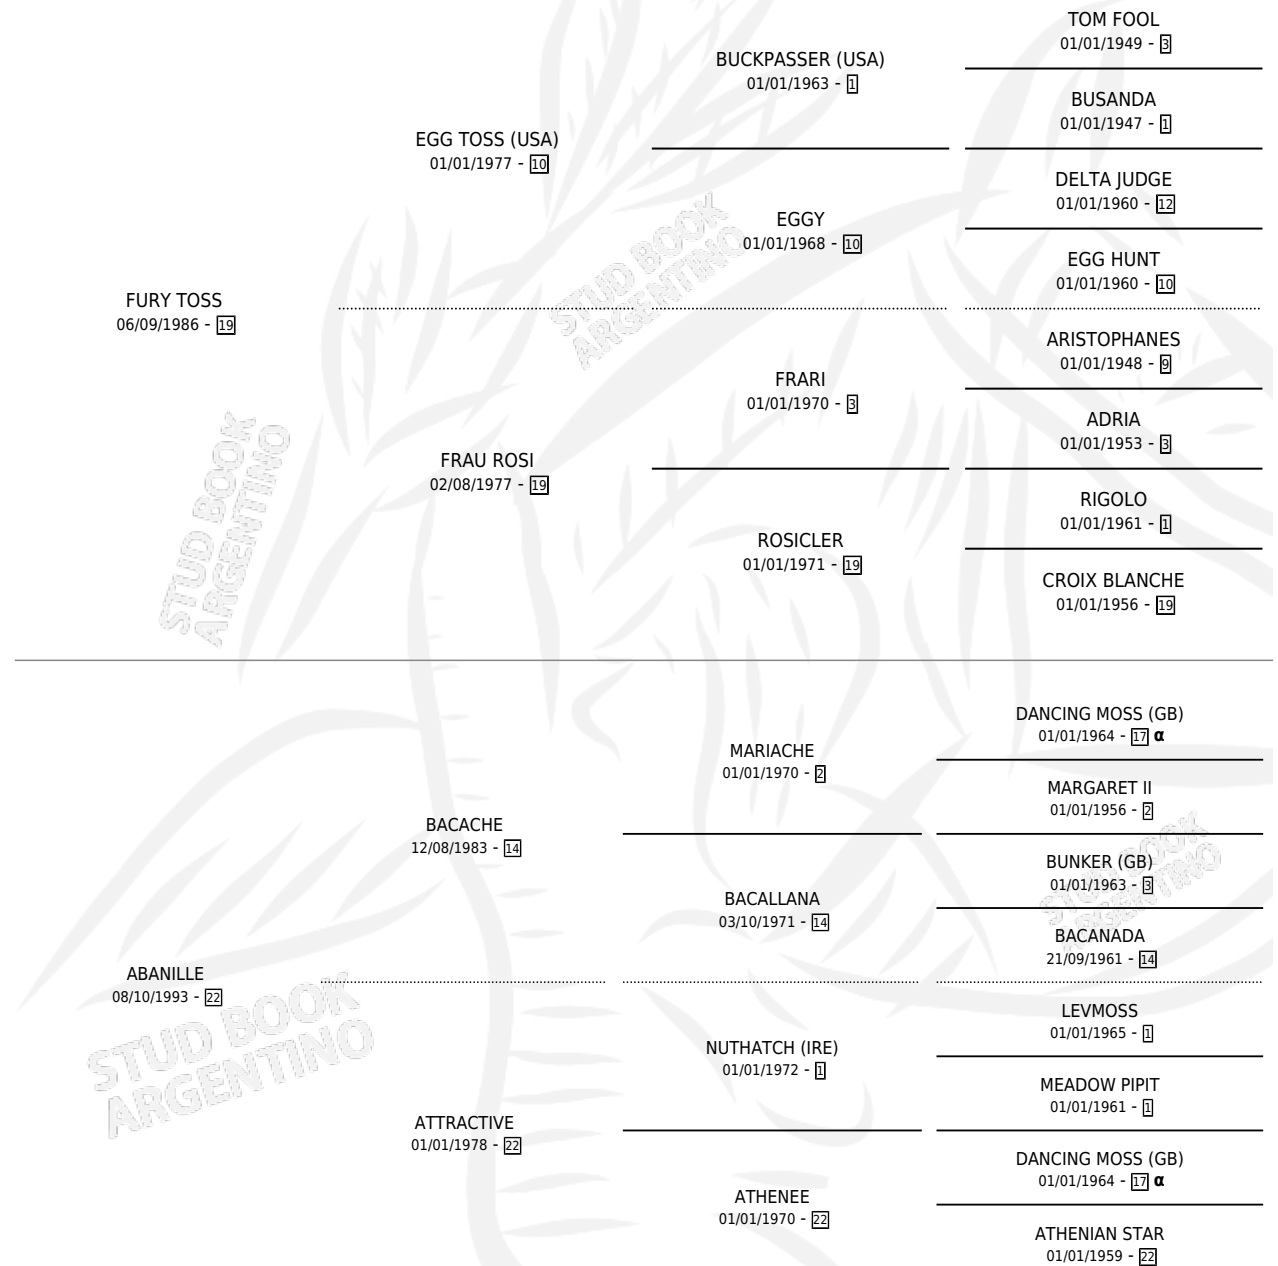

PUNKI TOSS

por **FURY TOSS** y **ABANILLE** por **BACACHE**

Argentina · Macho · Zaino Doradillo · SP · 16/08/2001
Familia 22-d · Volumen 37

ESTADO

| | |
|------------------------------|---|
| TIPIFICACIÓN SANGUÍNEA | ✓ |
| TIPIFICACIÓN POR ADN | X |
| PASAPORTE | X |
| IDENTIFICACIÓN POR MICROCHIP | X |
| REPRODUCTOR | X |

Lugar de nacimiento: Campo particular

Criador: Sin dato

PEDIGREE

INBREEDING : α

PUNKI TOSS

Datos oficiales del Stud Book Argentino

Documento generado el 06/05/2026

studbook.org.ar