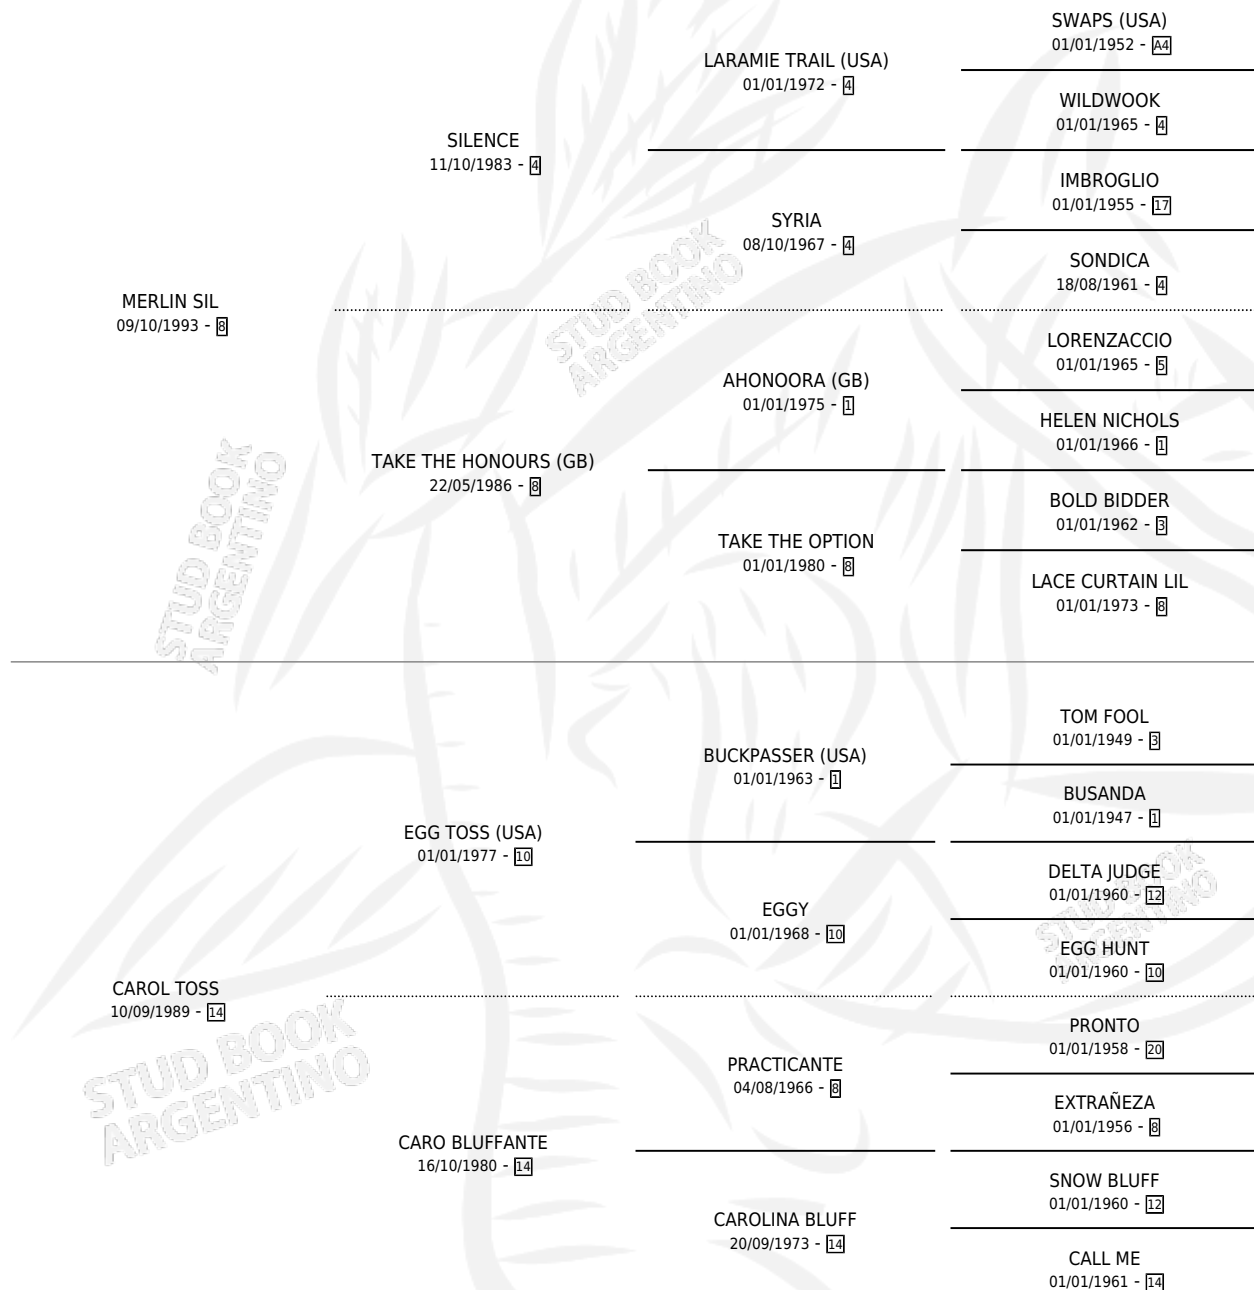

Lugar de nacimiento: Caryjuan
Criador: Caryjuan

~

HIJOS

	MACHOS	HEMBRAS
2 NACIERON	1	1

SIN ACTUACIONES

PEDIGREE

CAMPAÑA

Solo carreras oficiales de Argentina