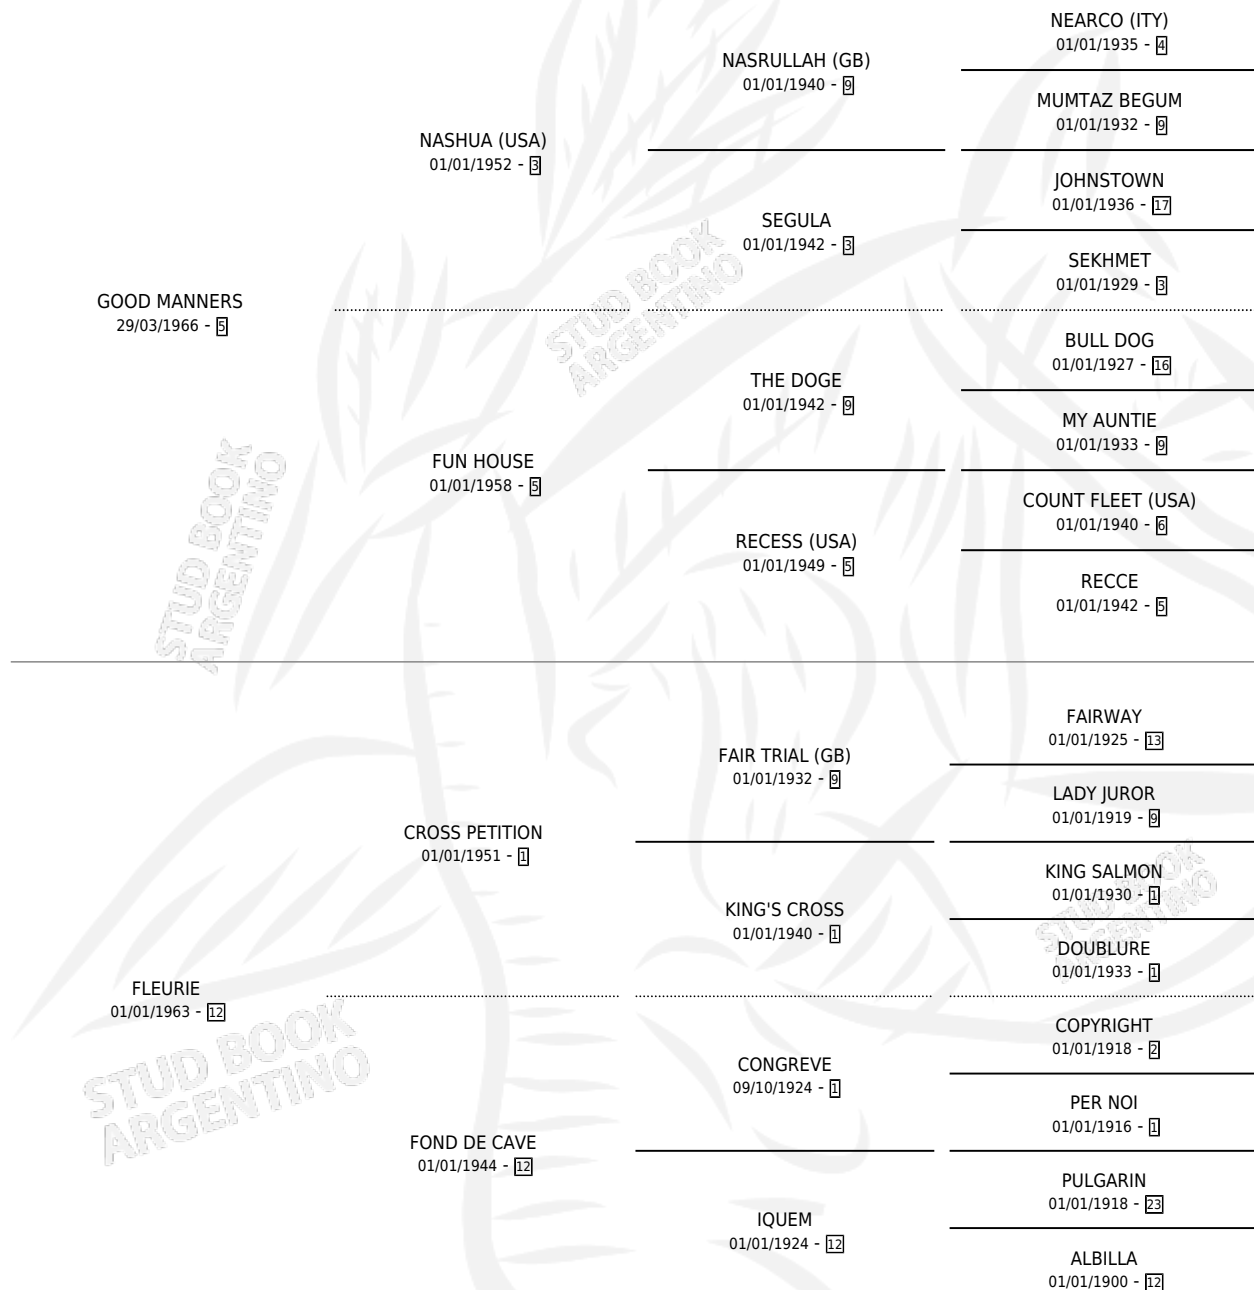

PULIGNY

por **GOOD MANNERS** y **FLEURIE** por **CROSS PETITION**

Argentina · Macho · Alazan Tostado · SP · 01/01/1974
Familia 12-d · Volumen 28

ESTADO

TIPIFICACIÓN SANGUÍNEA	X
TIPIFICACIÓN POR ADN	X
PASAPORTE	X
IDENTIFICACIÓN POR MICROCHIP	X
REPRODUCTOR	✓

Lugar de nacimiento: Campo particular

Criador: Sanguinetti Angel Luis Ramon

~

HIJOS

	MACHOS	HEMBRAS
18 NACIERON	8	10
3 CORRIERON	1	2
3 GANARON	1	2
0 GANADORES CL	0 GANADORES GR	0 GANADORES G1

PEDIGREE

CAMPAÑA

Solo carreras oficiales de Argentina

POR EDAD

EDAD	CC	1°	2°	3°	4°	5°	NP	CLC	CLG	CLCG1	CLGG1	IMPORTE	GANANCIA / CC
4 AÑOS	2	0	0	1	1	0	0	1	0	0	0	\$0	\$0
6 AÑOS	3	3	0	0	0	0	0	0	0	0	0	\$0	\$0
TOTALES	5	3	0	1	1	0	0	1	0	0	0	\$0	\$0
%		60.0%	0.0%	20.0%	20.0%	0.0%	0.0%	20.0%	0.0%	0.0%	0.0%		