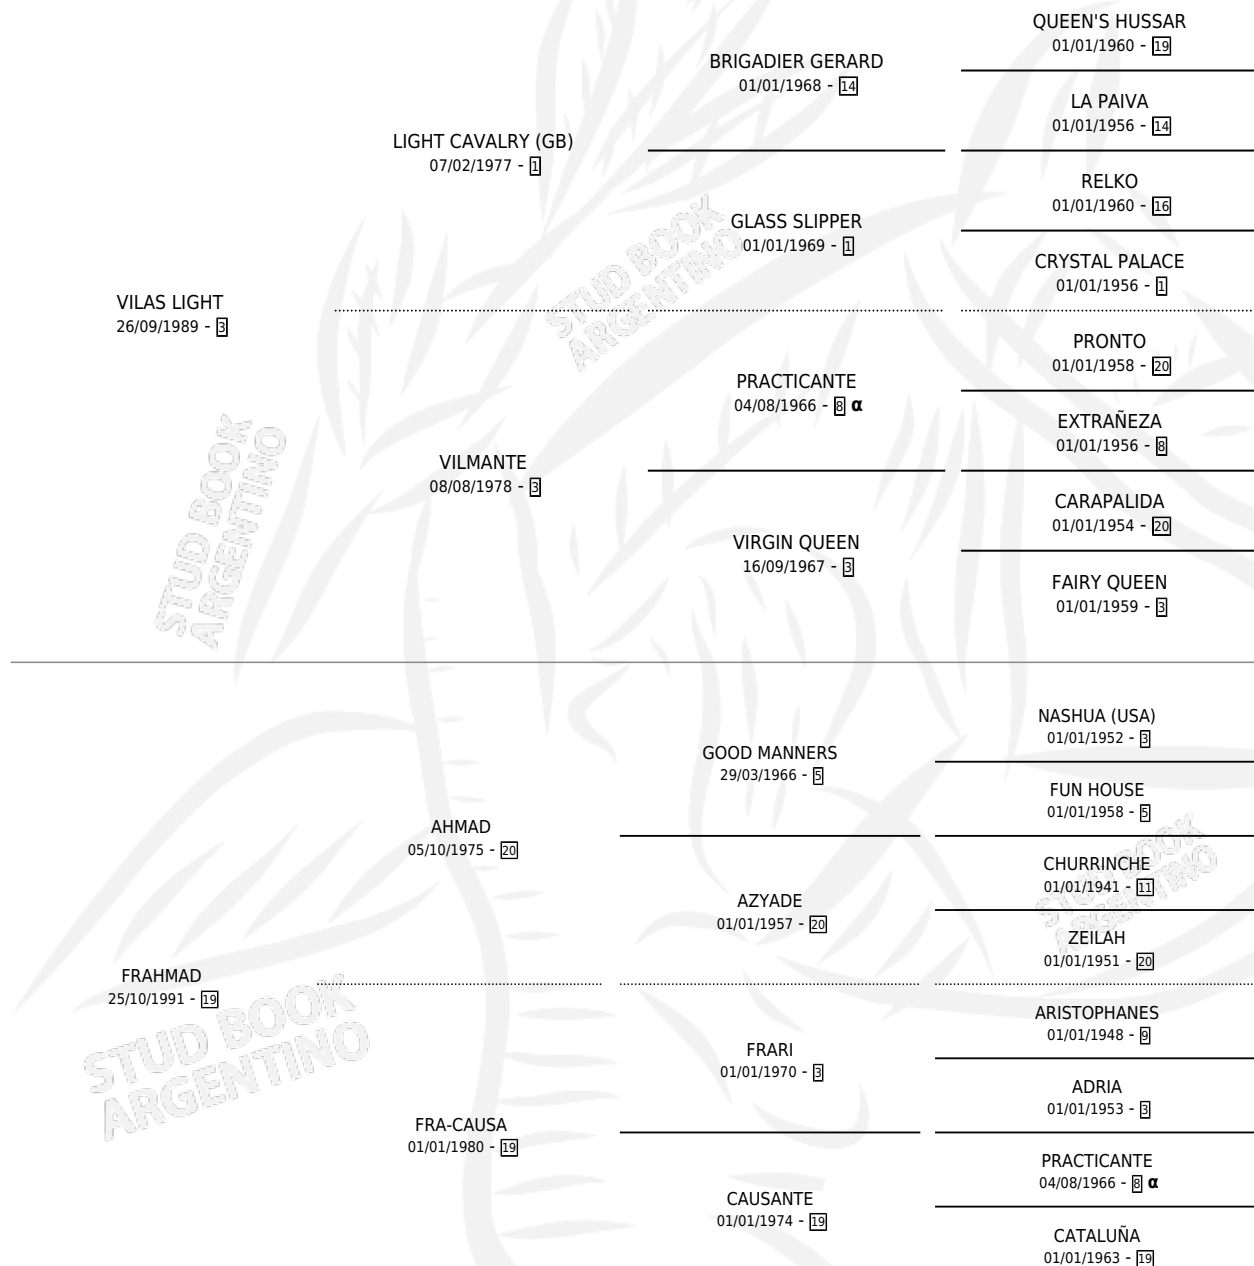

VILAS INCAICO

por VILAS LIGHT y FRAHMAD por AHMAD

Argentina · Macho · Zaino · SP · 01/09/2001
Familia 19-b · Volumen 37

ESTADO

TIPIFICACIÓN SANGUÍNEA	✓
TIPIFICACIÓN POR ADN	X
PASAPORTE	X
IDENTIFICACIÓN POR MICROCHIP	X
REPRODUCTOR	X

Lugar de nacimiento: Los Ciruelos

Criador: Sin dato

PEDIGREE

INBREEDING : α

CAMPAÑA

Solo carreras oficiales de Argentina

POR EDAD

EDAD	CC	1°	2°	3°	4°	5°	NP	CLC	CLG	CLCG1	CLGG1	IMPORTE	GANANCIA / CC
3 AÑOS	8	0	0	0	0	0	8	0	0	0	0	\$0	\$0
4 AÑOS	3	0	0	0	0	0	3	0	0	0	0	\$0	\$0
TOTALES	11	0	0	0	0	0	11	0	0	0	0	\$0	\$0
%		0.0%	0.0%	0.0%	0.0%	0.0%	100%	0.0%	0.0%	0.0%	0.0%		