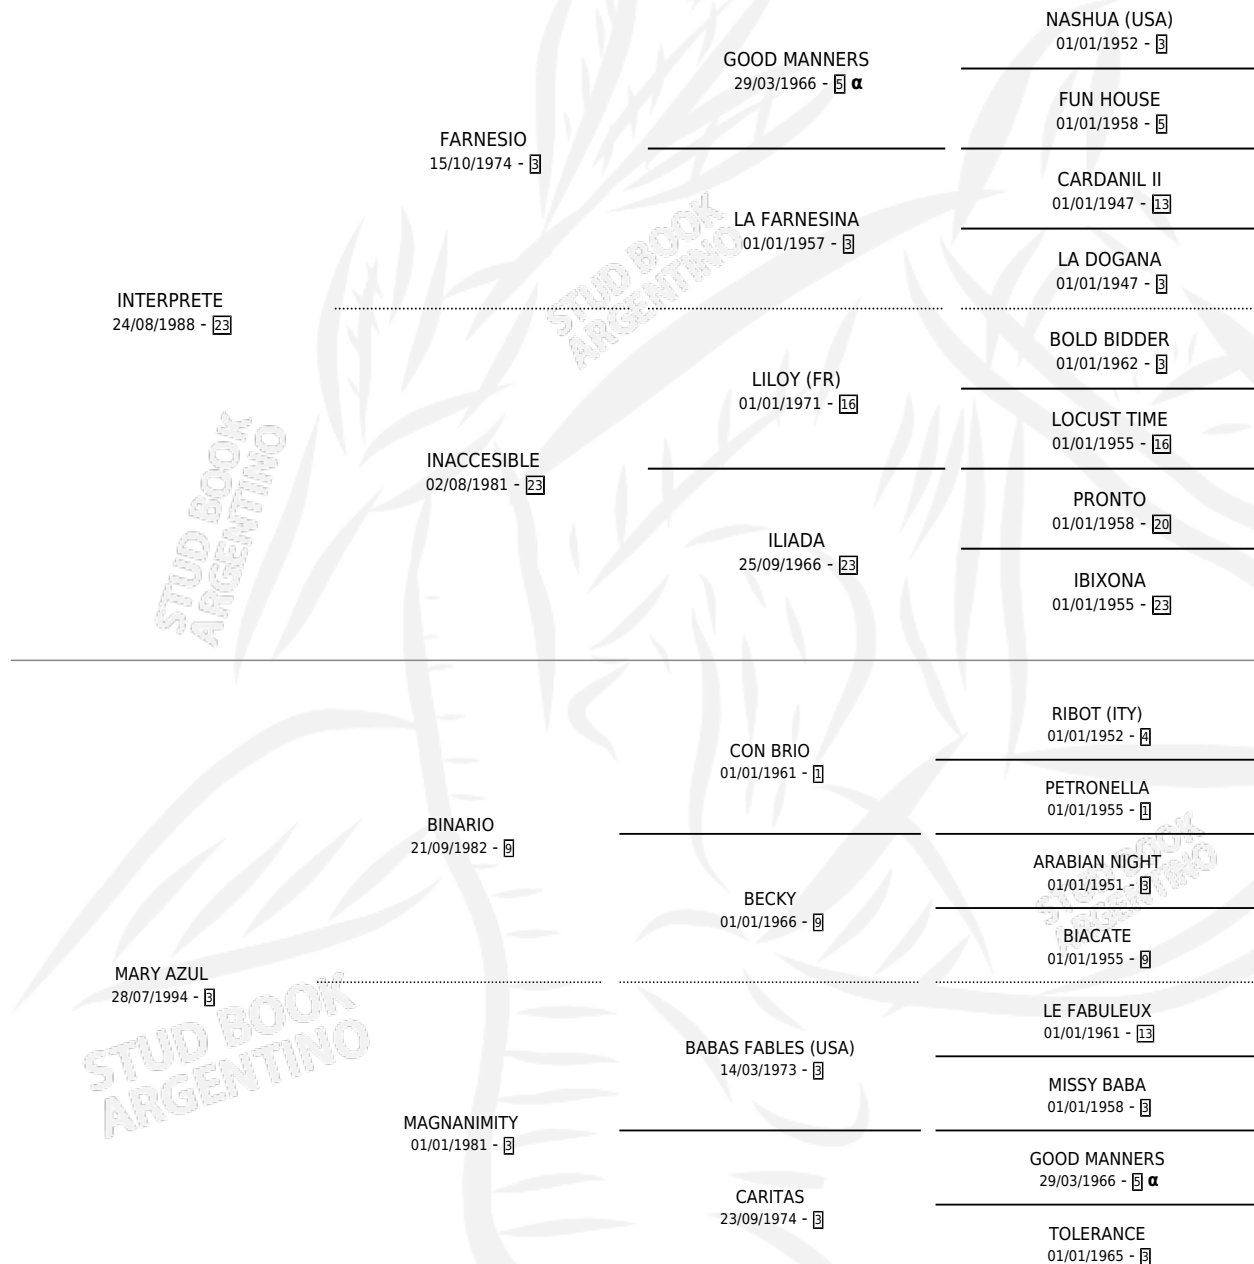

MARY JANE

por INTERPRETE y MARY AZUL por BINARIO

Argentina · Hembra · Zaino · SP · 03/09/2001
Familia 3-f · Volumen 37

ESTADO

TIPIFICACIÓN SANGUÍNEA	✓
TIPIFICACIÓN POR ADN	✓
PASAPORTE	X
IDENTIFICACIÓN POR MICROCHIP	X
REPRODUCTOR	✓

Lugar de nacimiento: Clausan

Criador: Clausan

~

HIJOS

	MACHOS	HEMBRAS
1 NACIERON	0	1

SIN ACTUACIONES

PEDIGREE

INBREEDING : α

CAMPAÑA

Solo carreras oficiales de Argentina

POR EDAD

EDAD	CC	1°	2°	3°	4°	5°	NP	CLC	CLG	CLCG1	CLGG1	IMPORTE	GANANCIA / CC
2 AÑOS	2	0	1	0	0	1	0	0	0	0	0	\$2,400	\$1,200
3 AÑOS	4	1	1	0	2	0	0	0	0	0	0	\$15,605	\$3,901
TOTALES	6	1	2	0	2	1	0	0	0	0	0	\$18,005	\$3,001
%		16.7%	33.3%	0.0%	33.3%	16.7%	0.0%	0.0%	0.0%	0.0%	0.0%		