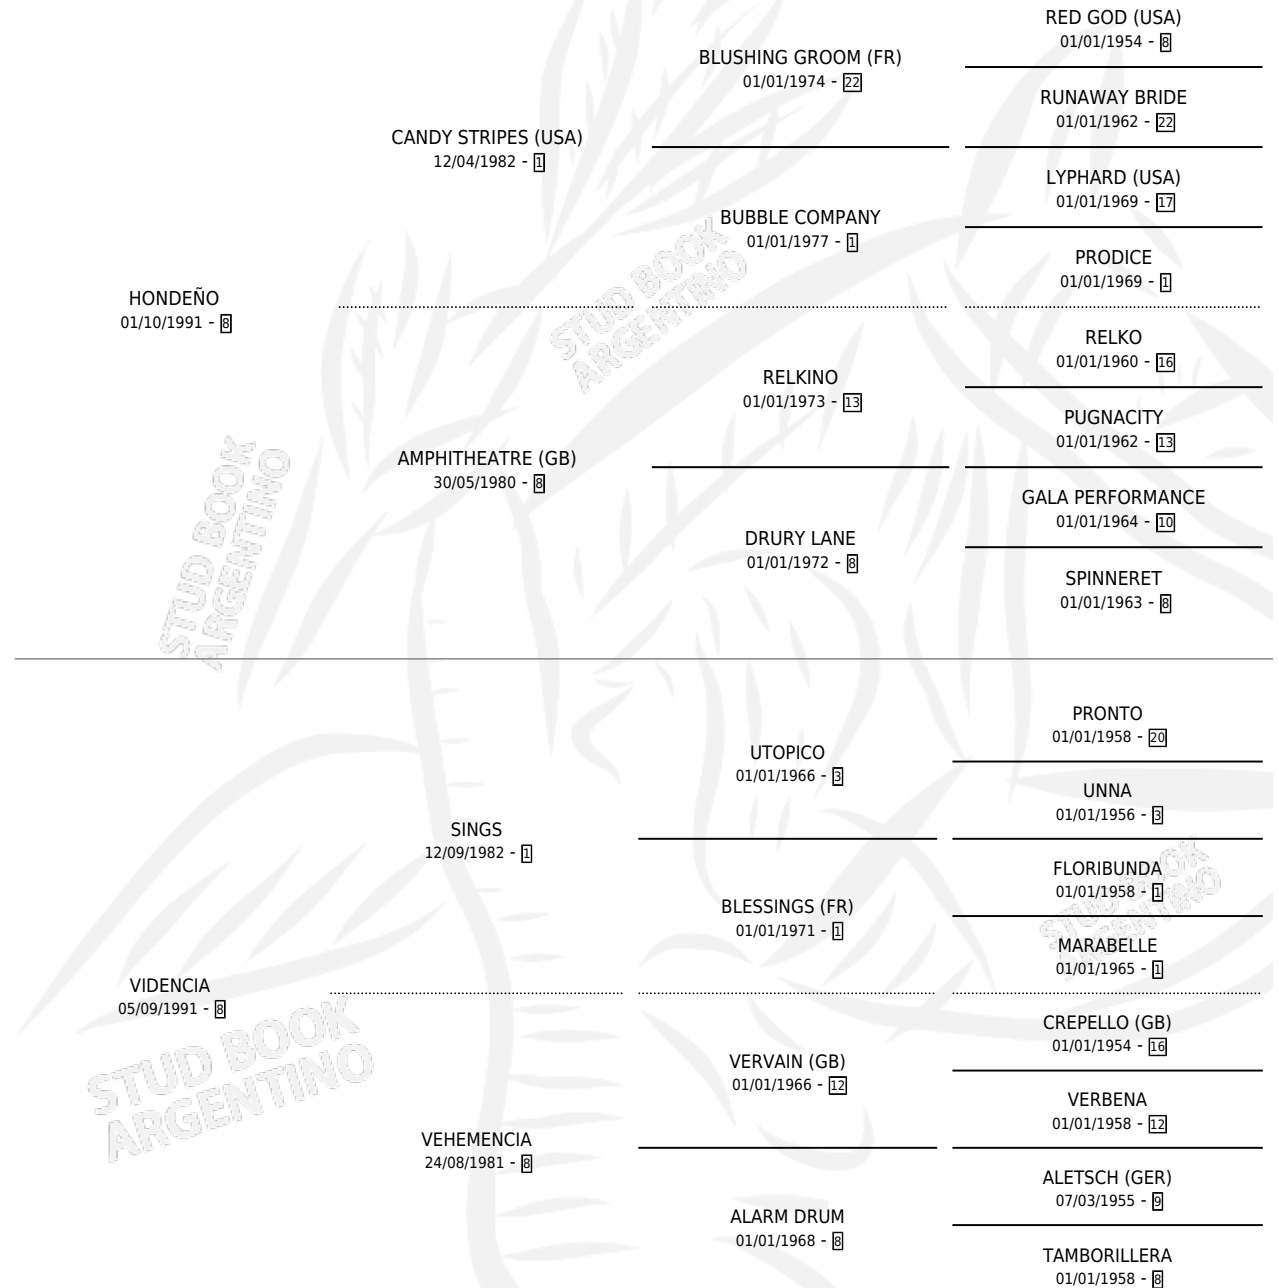

IBAI-ONDO

por **HONDEÑO** y **VIDENCIA** por **SINGS**

Argentina · Macho · Alazan · SP · 12/09/2001
Familia 8-d · Volumen 37

ESTADO

TIPIFICACIÓN SANGUÍNEA	✓
TIPIFICACIÓN POR ADN	X
PASAPORTE	X
IDENTIFICACIÓN POR MICROCHIP	X
REPRODUCTOR	X

Lugar de nacimiento: Aguarenas

Criador: Aguarenas

PEDIGREE