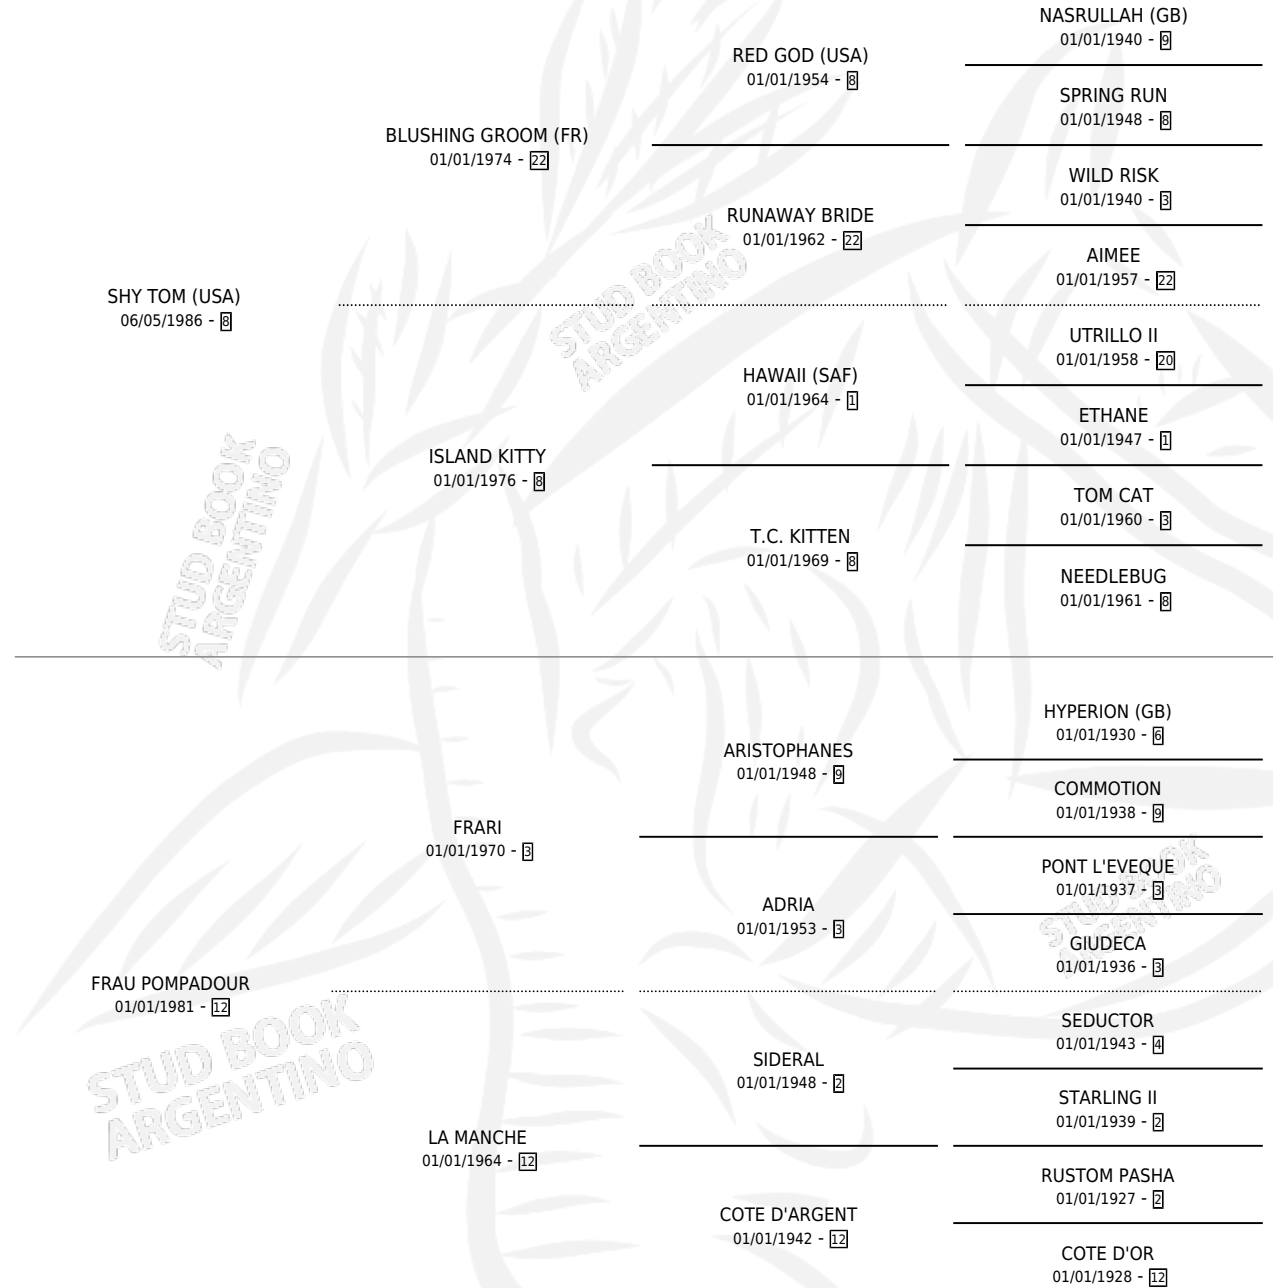

SHY PONDERADA

por SHY TOM (USA) y FRAU POMPADOUR por FRARI

Argentina · Hembra · Zaino Doradillo · SP · 25/08/2001
Familia 12-d · Volumen 37

ESTADO

TIPIFICACIÓN SANGUÍNEA	✓
TIPIFICACIÓN POR ADN	✓
PASAPORTE	X
IDENTIFICACIÓN POR MICROCHIP	X
REPRODUCTOR	✓

Lugar de nacimiento: La Biznaga

Criador: La Biznaga

~

HIJOS

	MACHOS	HEMBRAS
10 NACIERON	6	4
6 CORRIERON	4	2
3 GANARON	2	1
0 GANADORES CL	0 GANADORES GR	0 GANADORES G1

PEDIGREE