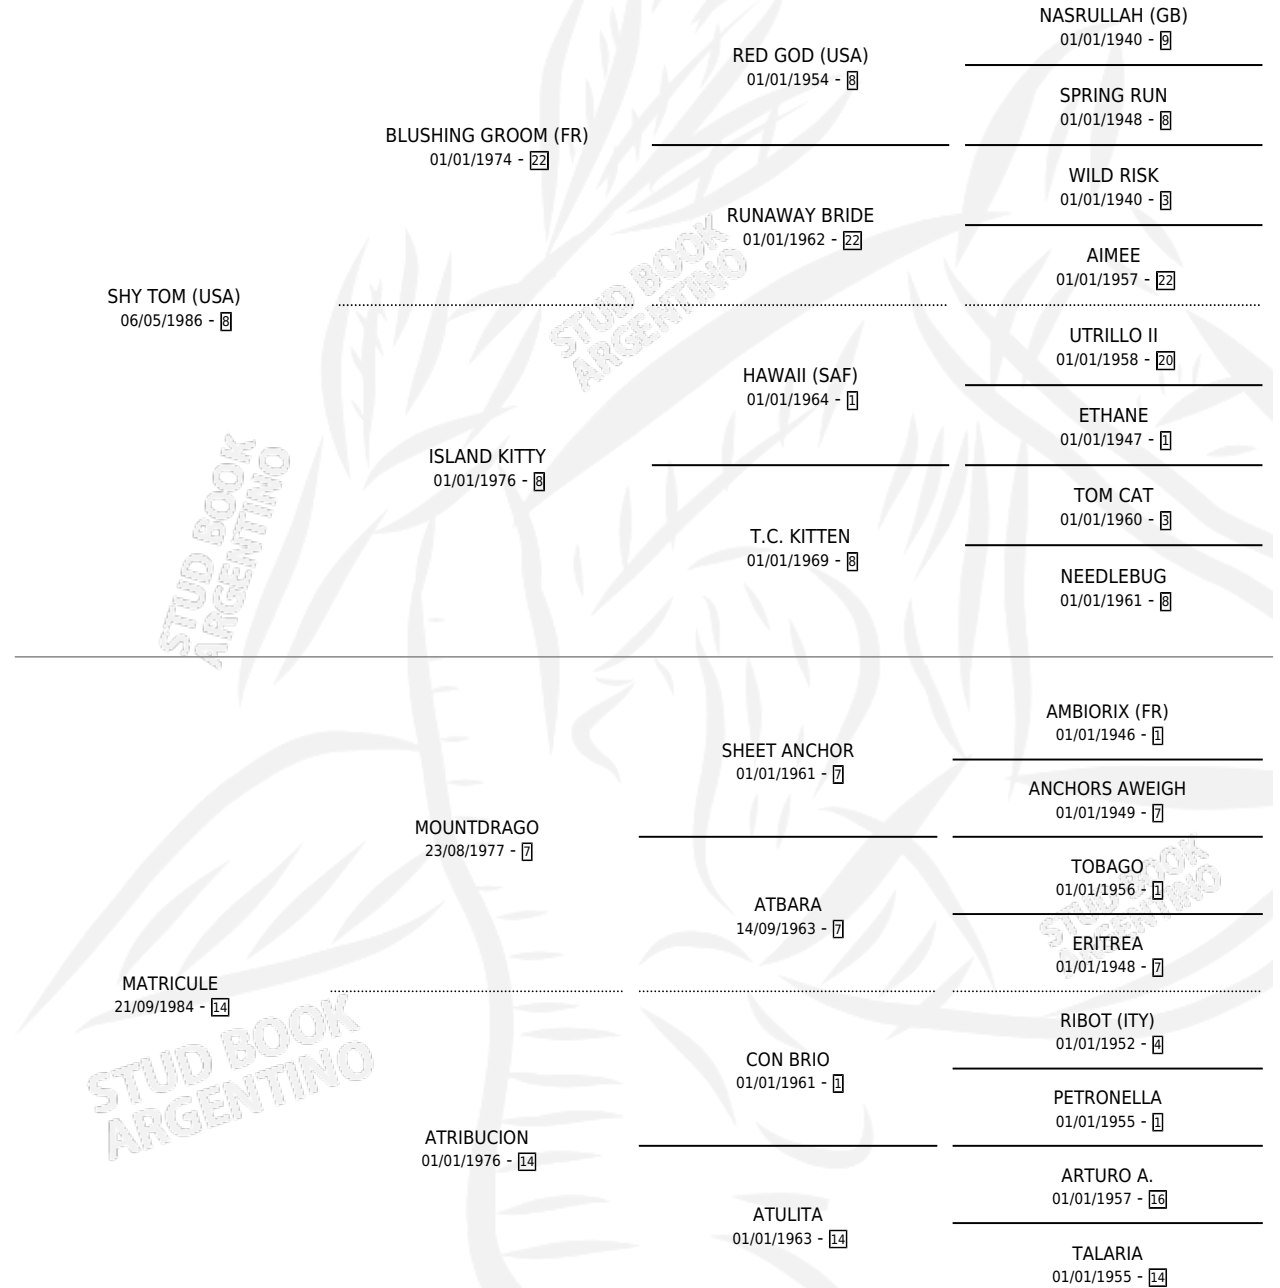

SHY MATINEE

por SHY TOM (USA) y MATRICULE por MOUNTDRAGO

Argentina · Hembra · Alazan · SP · 02/09/2001
Familia 14-a · Volumen 37

ESTADO

TIPIFICACIÓN SANGUÍNEA	✓
TIPIFICACIÓN POR ADN	X
PASAPORTE	X
IDENTIFICACIÓN POR MICROCHIP	X
REPRODUCTOR	X

Lugar de nacimiento: La Biznaga

Criador: La Biznaga

PEDIGREE

SHY MATINEE

Datos oficiales del Stud Book Argentino

Documento generado el 10/05/2026

studbook.org.ar