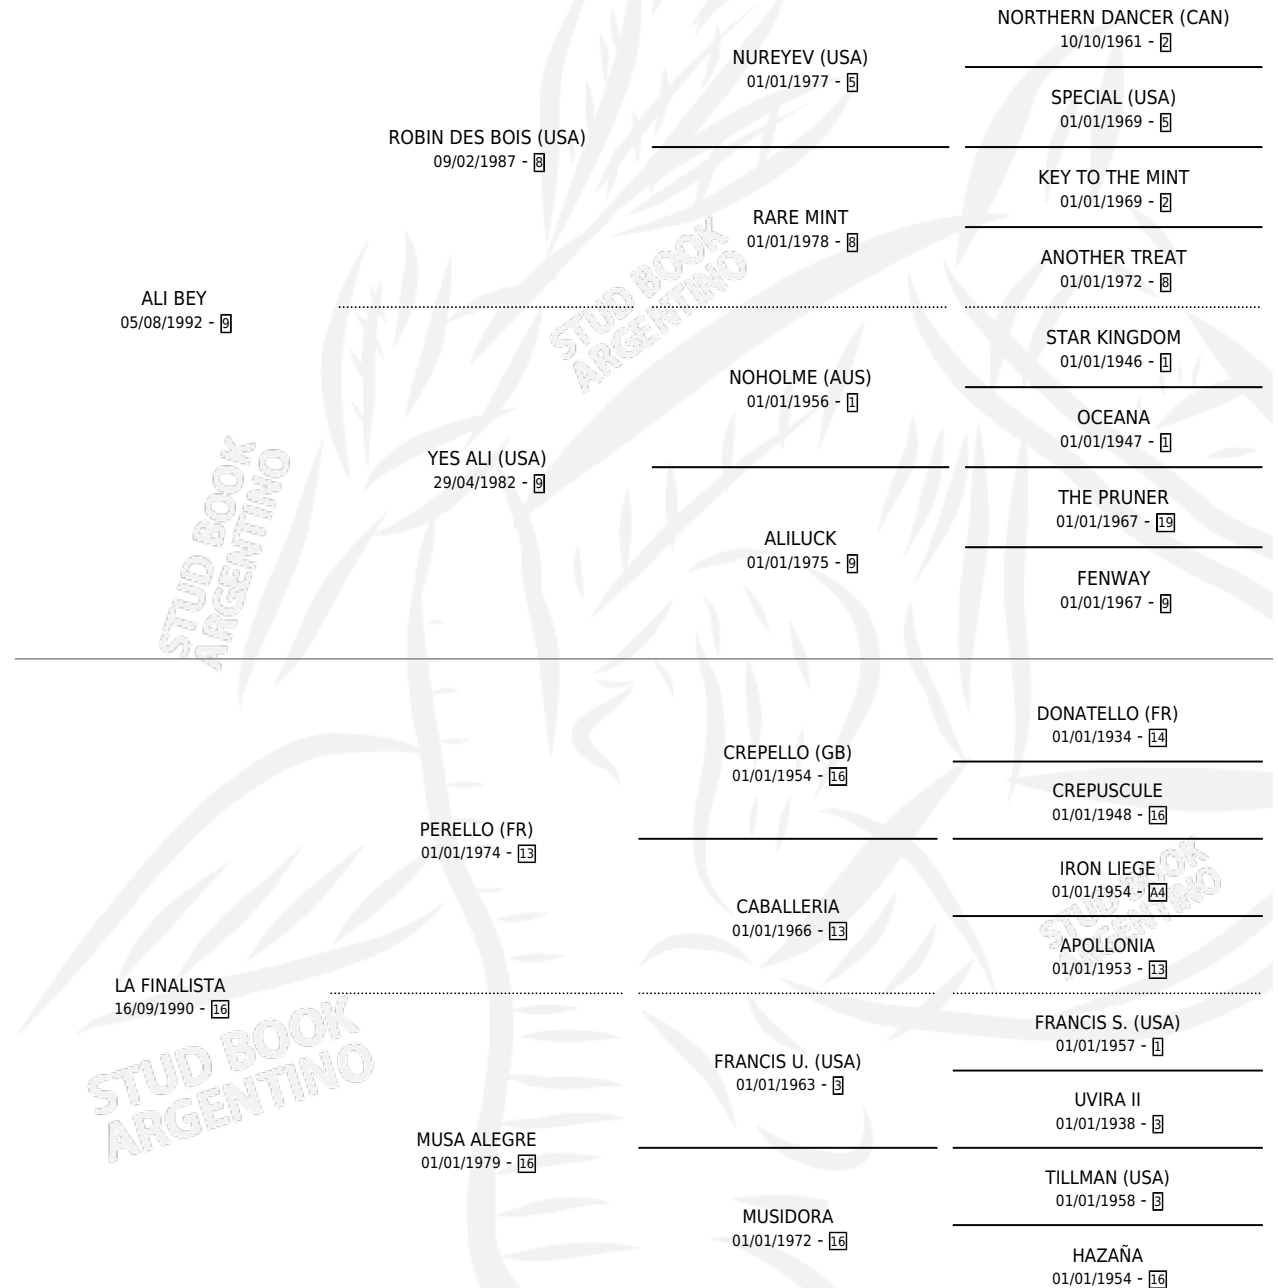

FINALIZADORA

por ALI BEY y LA FINALISTA por PERELLO (FR)

Argentina · Hembra · Zaino Doradillo · SP · 30/08/2001
Familia 16-d · Volumen 37

ESTADO

TIPIFICACIÓN SANGUÍNEA	✓
TIPIFICACIÓN POR ADN	X
PASAPORTE	X
IDENTIFICACIÓN POR MICROCHIP	X
REPRODUCTOR	X

Lugar de nacimiento: Alentue

Criador: Alentue

PEDIGREE

CAMPAÑA

Solo carreras oficiales de Argentina

POR EDAD

EDAD	CC	1°	2°	3°	4°	5°	NP	CLC	CLG	CLCG1	CLGG1	IMPORTE	GANANCIA / CC
3 AÑOS	12	0	0	0	0	1	11	0	0	0	0	\$400	\$33
4 AÑOS	4	0	0	1	2	1	0	0	0	0	0	\$3,230	\$808
TOTALES	16	0	0	1	2	2	11	0	0	0	0	\$3,630	\$227
%		0.0%	0.0%	6.3%	12.5%	12.5%	68.8%	0.0%	0.0%	0.0%	0.0%		