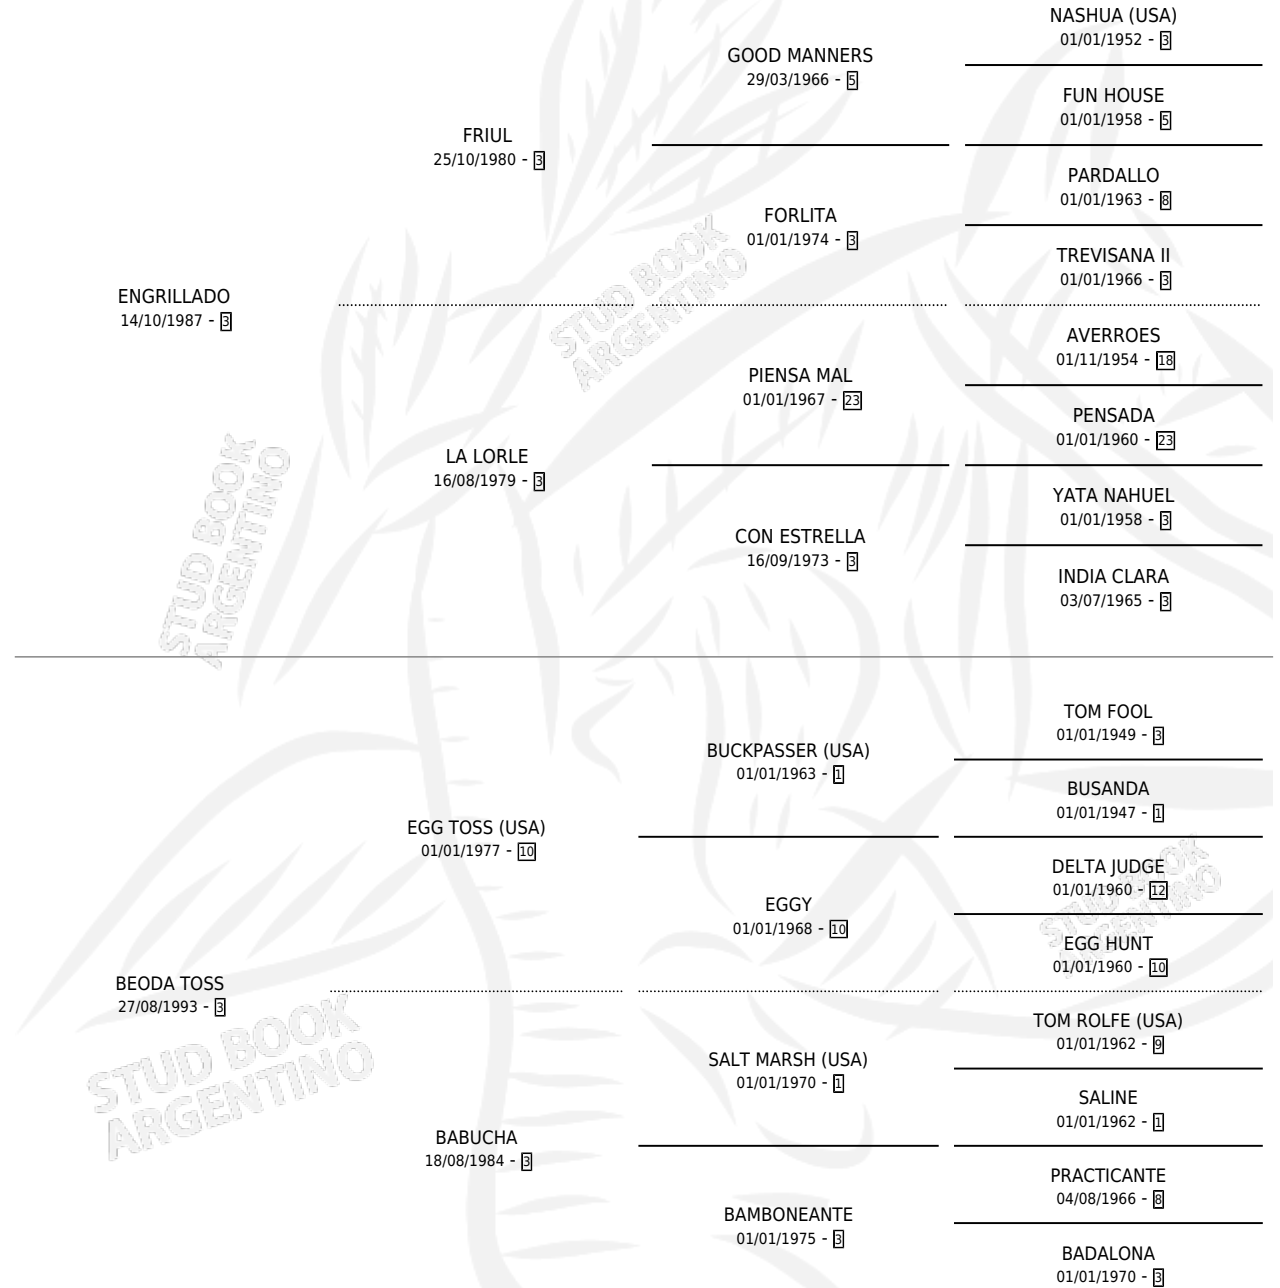

GRILLA TOSS

por ENGRILLADO y BEODA TOSS por EGG TOSS (USA)

Argentina · Hembra · Alazan · SP · 31/08/2001
Familia 3-g · Volumen 37

ESTADO

TIPIFICACIÓN SANGUÍNEA	✓
TIPIFICACIÓN POR ADN	X
PASAPORTE	X
IDENTIFICACIÓN POR MICROCHIP	X
REPRODUCTOR	✓

Lugar de nacimiento: El Paraiso

Criador: Sin dato

PEDIGREE

CAMPAÑA

Solo carreras oficiales de Argentina

POR EDAD

EDAD	CC	1°	2°	3°	4°	5°	NP	CLC	CLG	CLCG1	CLGG1	IMPORTE	GANANCIA / CC
3 AÑOS	2	1	0	0	0	1	0	0	0	0	0	\$9,376	\$4,688
4 AÑOS	2	0	0	0	0	0	2	0	0	0	0	\$0	\$0
TOTALES	4	1	0	0	0	1	2	0	0	0	0	\$9,376	\$2,344
%		25.0%	0.0%	0.0%	0.0%	25.0%	50.0%	0.0%	0.0%	0.0%	0.0%		