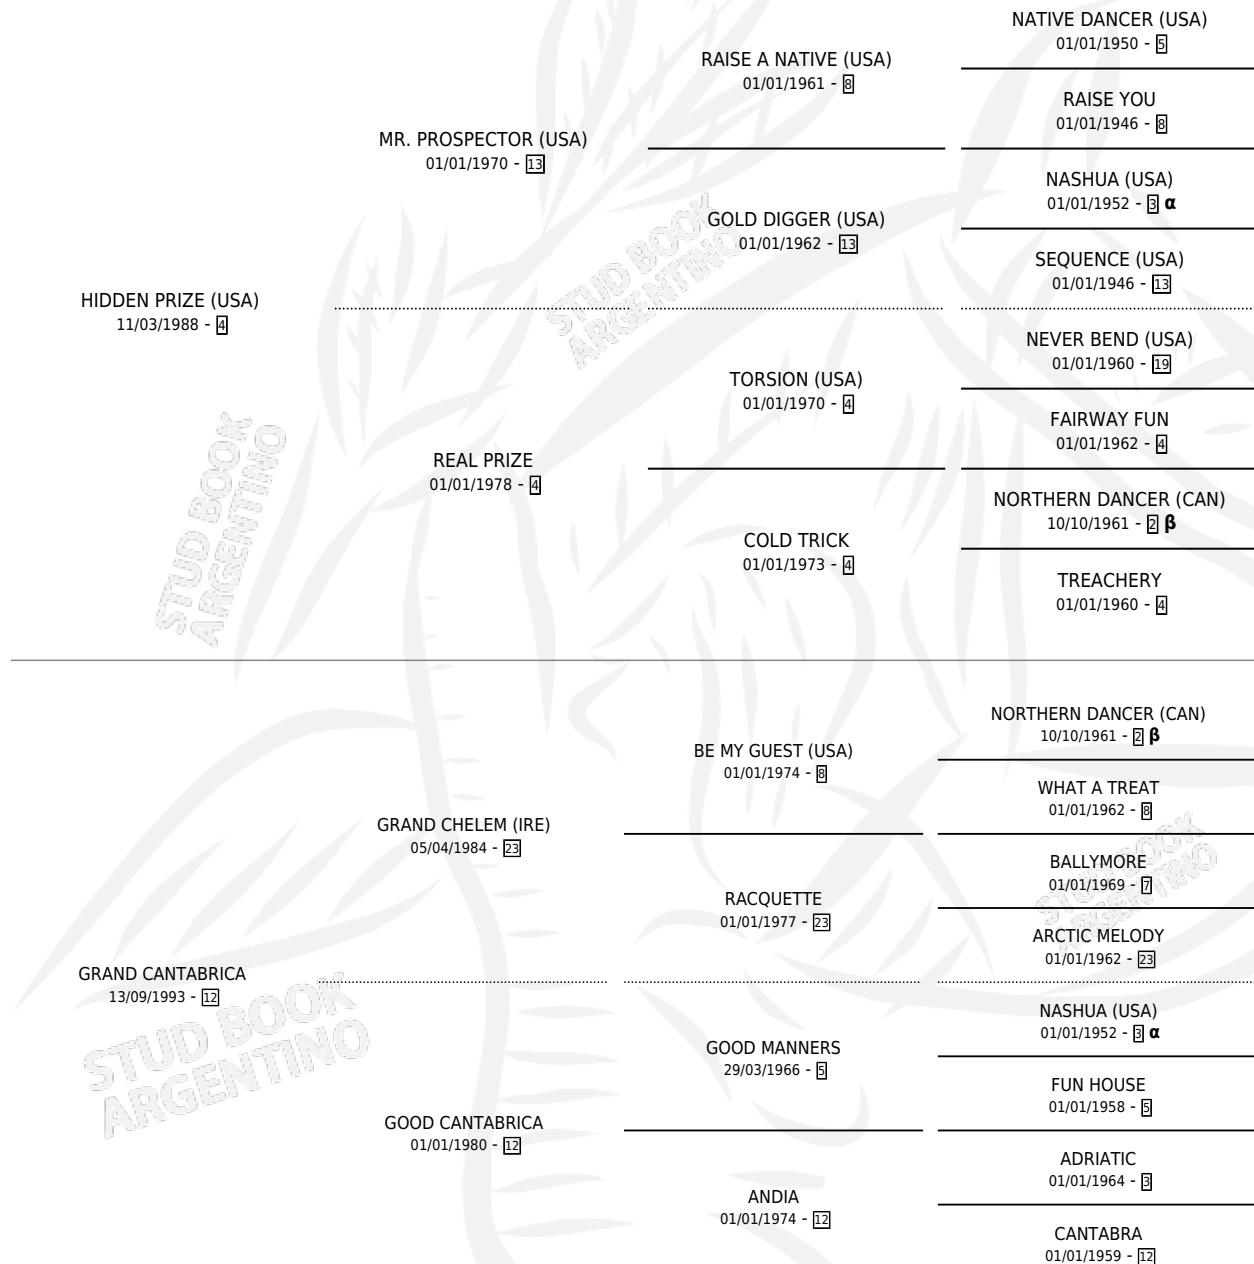

GOLD LADY

por **HIDDEN PRIZE (USA)** y **GRAND CANTABRICA** por **GRAND CHELEM (IRE)**

Argentina · Hembra · Zaino · SP · 23/08/2001
Familia 12-d · Volumen 37

ESTADO

TIPIFICACIÓN SANGUÍNEA	✓
TIPIFICACIÓN POR ADN	✓
PASAPORTE	X
IDENTIFICACIÓN POR MICROCHIP	X
REPRODUCTOR	✓

Lugar de nacimiento: Orilla Del Monte
Criador: Orilla Del Monte

~

HIJOS

	MACHOS	HEMBRAS
3 NACIERON	0	3
3 CORRIERON	0	3
2 GANARON	0	2
0 GANADORES CL	0 GANADORES GR	0 GANADORES G1

PEDIGREE

INBREEDING : **α,β**