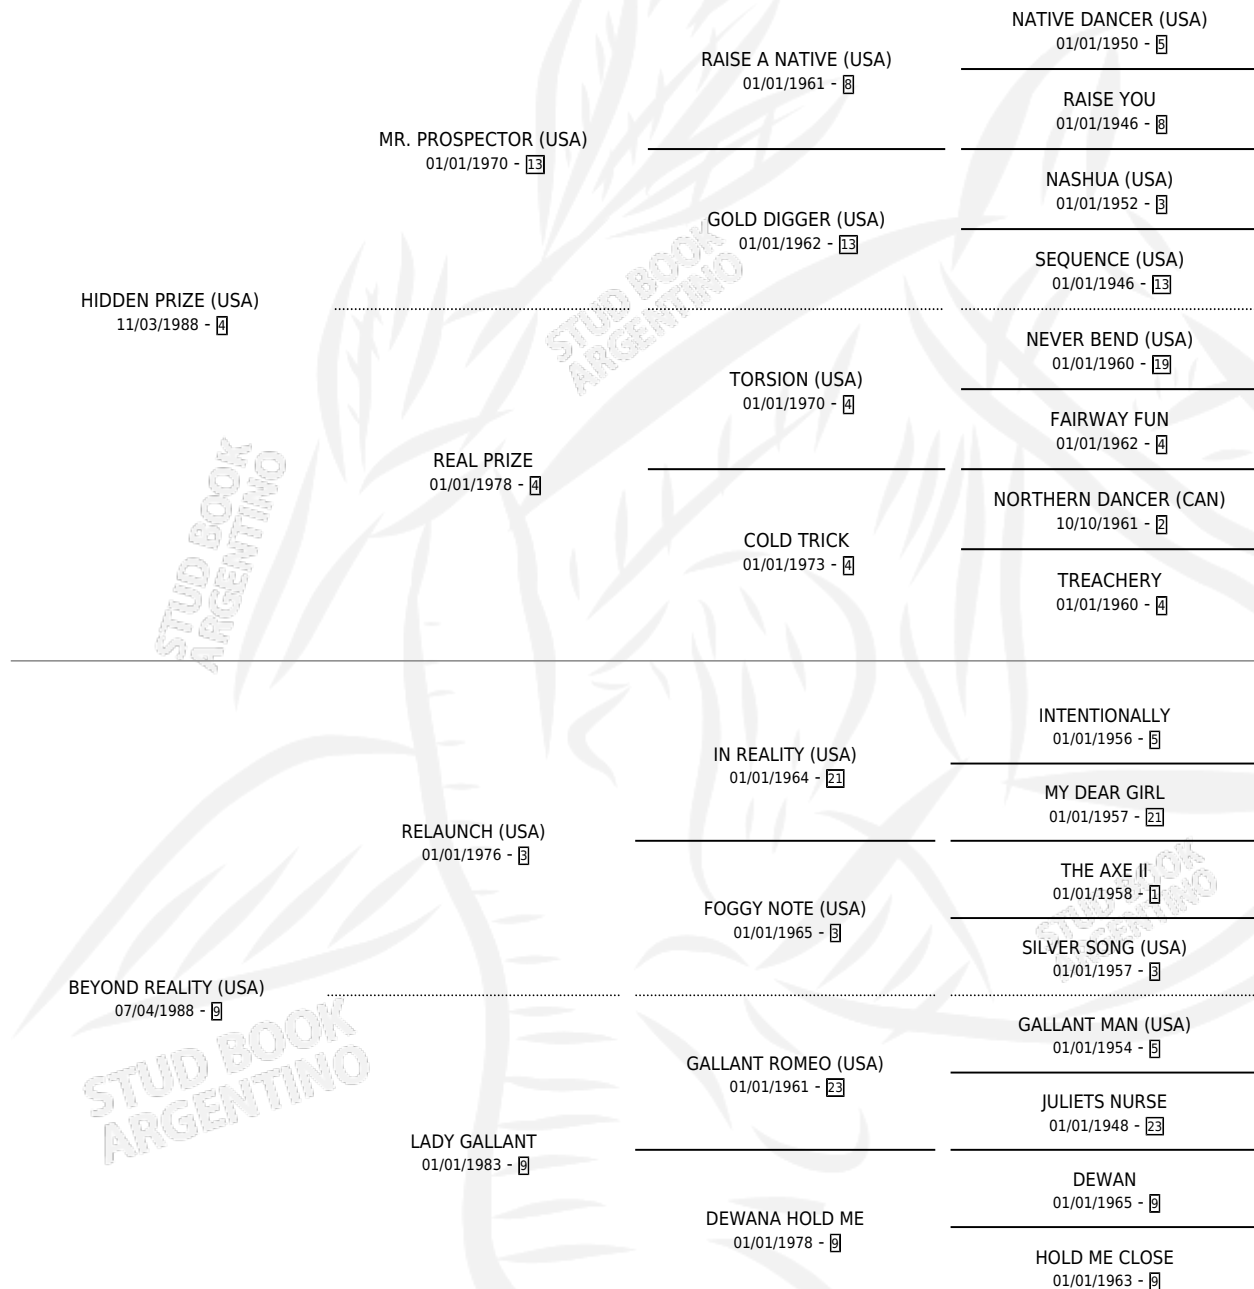

BE REAL

por **HIDDEN PRIZE (USA)** y **BEYOND REALITY (USA)** por **RELAUNCH (USA)**

Argentina · Hembra · Tordillo · SP · 01/09/2001
Familia 9-h · Volumen 37

ESTADO

TIPIFICACIÓN SANGUÍNEA	✓
TIPIFICACIÓN POR ADN	X
PASAPORTE	X
IDENTIFICACIÓN POR MICROCHIP	X
REPRODUCTOR	X

Lugar de nacimiento: Orilla Del Monte

Criador: Orilla Del Monte

PEDIGREE

BE REAL

Datos oficiales del Stud Book Argentino

Documento generado el 04/05/2026

studbook.org.ar