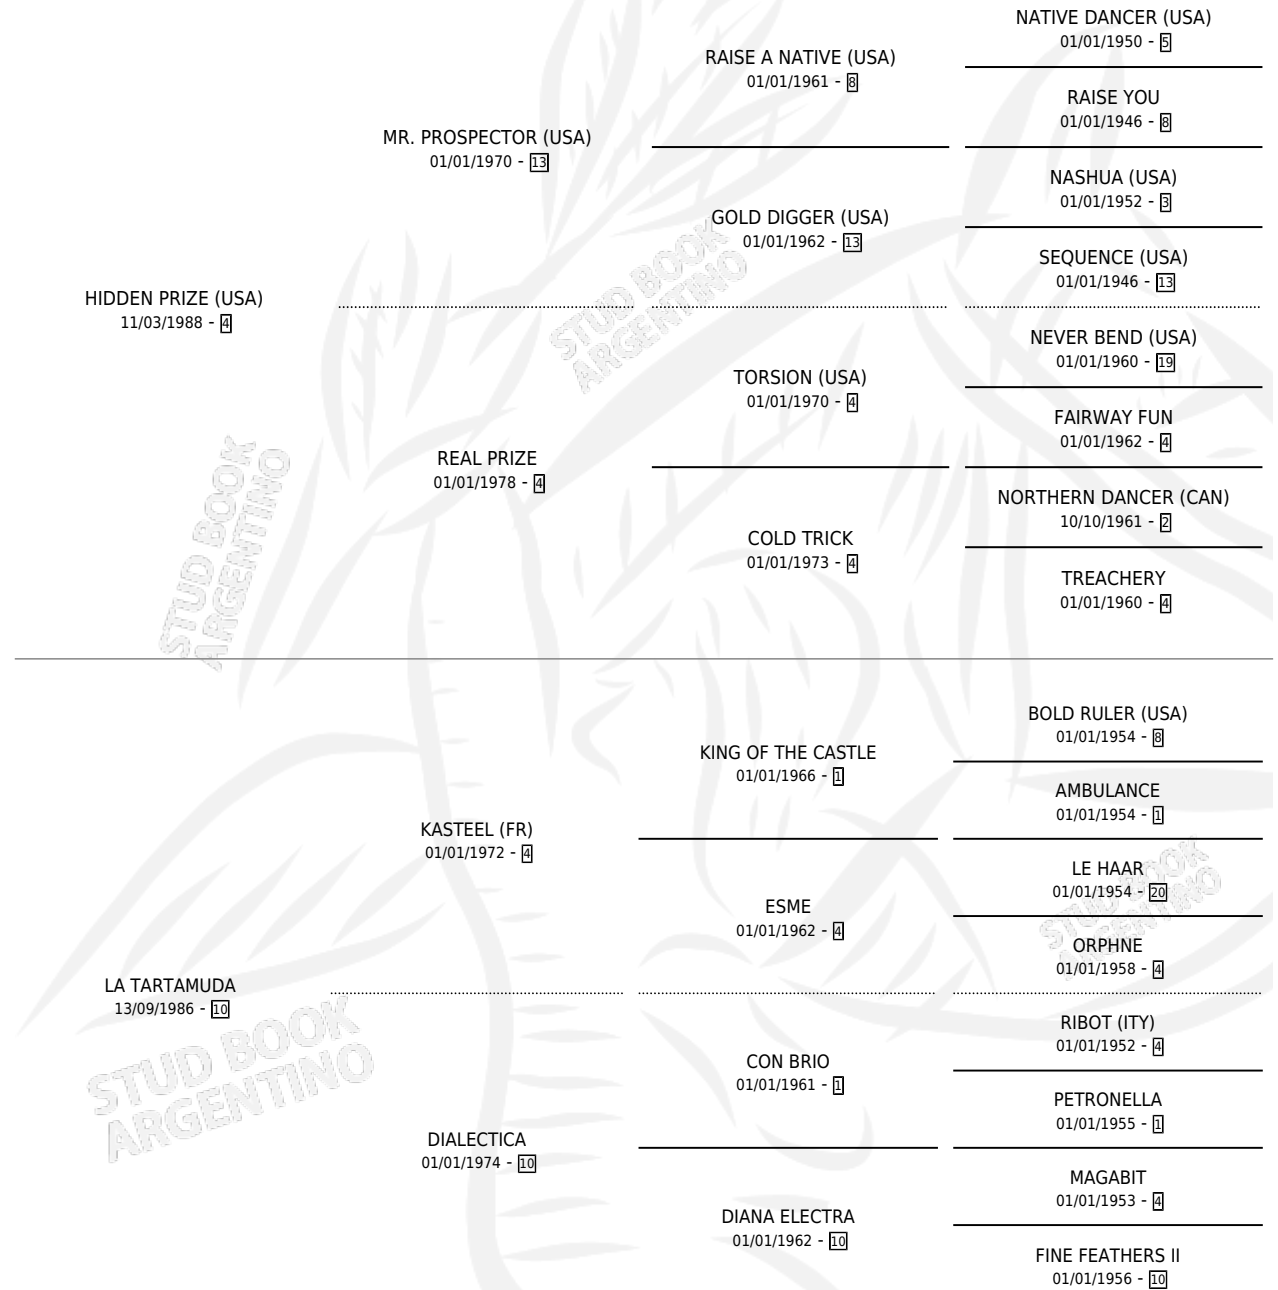

LEAD ALWAYS

por **HIDDEN PRIZE (USA)** y **LA TARTAMUDA** por **KASTEEL (FR)**

Argentina · Macho · Zaino Colorado · SP · 23/09/2001
Familia 10-b · Volumen 37

ESTADO

TIPIFICACIÓN SANGUÍNEA	✓
TIPIFICACIÓN POR ADN	X
PASAPORTE	X
IDENTIFICACIÓN POR MICROCHIP	X
REPRODUCTOR	X

Lugar de nacimiento: Orilla Del Monte

Criador: Orilla Del Monte

PEDIGREE

CAMPAÑA

Solo carreras oficiales de Argentina

POR EDAD

EDAD	CC	1°	2°	3°	4°	5°	NP	CLC	CLG	CLCG1	CLGG1	IMPORTE	GANANCIA / CC
2 AÑOS	2	0	0	0	1	0	1	0	0	0	0	\$990	\$495
3 AÑOS	7	1	2	1	0	1	2	1	0	0	0	\$16,925	\$2,418
4 AÑOS	6	0	0	1	2	1	2	0	0	0	0	\$5,195	\$866
5 AÑOS	11	2	0	2	2	3	2	1	0	0	0	\$23,446	\$2,131
TOTALES	26	3	2	4	5	5	7	2	0	0	0	\$46,556	\$1,791
%		11.5%	7.7%	15.4%	19.2%	19.2%	26.9%	7.7%	0.0%	0.0%	0.0%		

Ganador de 3 carreras en Palermo y La Plata - \$46,556, a los 3 y 5 años, incluso 4to O.s.a.f. del Spc **[G3]**.

POR DISTANCIA

HIPODROMO	CC	1°	2°	3°	4°	5°	NP	CLC	CLG	CLCG1	CLGG1	IMPORTE
LA PLATA	8	2	0	2	1	1	2	1	0	0	0	\$21,046
1400 MTS	1	0	0	0	0	0	1	0	0	0	0	\$0
1500 MTS	1	0	0	1	0	0	0	0	0	0	0	\$1,552
1600 MTS	3	2	0	0	0	0	1	0	0	0	0	\$16,150
2200 MTS	1	0	0	0	1	0	0	1	0	0	0	\$1,600
1700 MTS	2	0	0	1	0	1	0	0	0	0	0	\$1,744
PALERMO	7	1	0	0	0	3	3	1	0	0	0	\$11,400
1800 MTS	1	0	0	0	0	1	0	0	0	0	0	\$700
1600 MTS	4	0	0	0	0	2	2	1	0	0	0	\$700
1400 MTS	1	1	0	0	0	0	0	0	0	0	0	\$10,000
1500 MTS	1	0	0	0	0	0	1	0	0	0	0	\$0
SAN ISIDRO	11	0	2	2	4	1	2	0	0	0	0	\$14,110
1600 MTS	6	0	1	1	2	0	2	0	0	0	0	\$7,400
1400 MTS	5	0	1	1	2	1	0	0	0	0	0	\$6,710