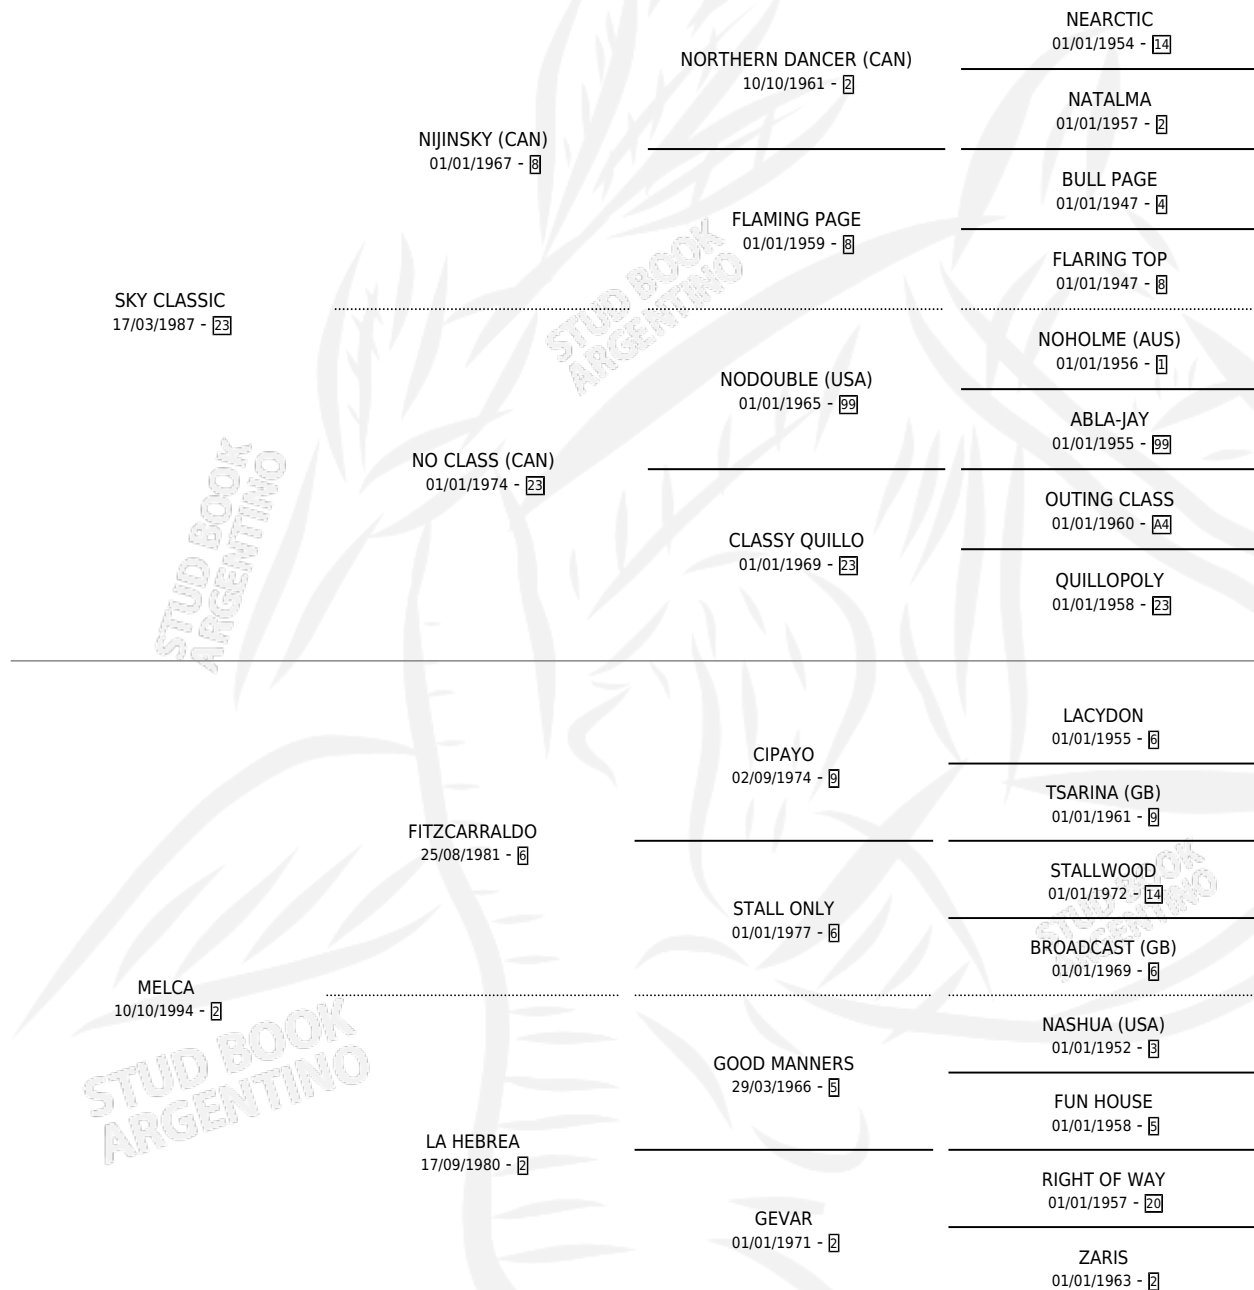

MAGNETIC EYES

por SKY CLASSIC y MELCA por FITZCARRALDO

Argentina · Hembra · Zaino Colorado · SP · 20/09/2001
Familia 2-u · Volumen 37

DISTINCIONES

MEJOR YEGUA ADULTA 2005

ESTADO

TIPIFICACIÓN SANGUÍNEA ✓

TIPIFICACIÓN POR ADN ✓

PASAPORTE X

IDENTIFICACIÓN POR MICROCHIP X

REPRODUCTOR ✓

Lugar de nacimiento: Orilla Del Monte

Criador: Orilla Del Monte

~

HIJOS

	MACHOS	HEMBRAS
8 NACIERON	5	3
5 CORRIERON	3	2
4 GANARON	2	2

0 GANADORES CL   0 GANADORES GR   0 GANADORES G1

PEDIGREE