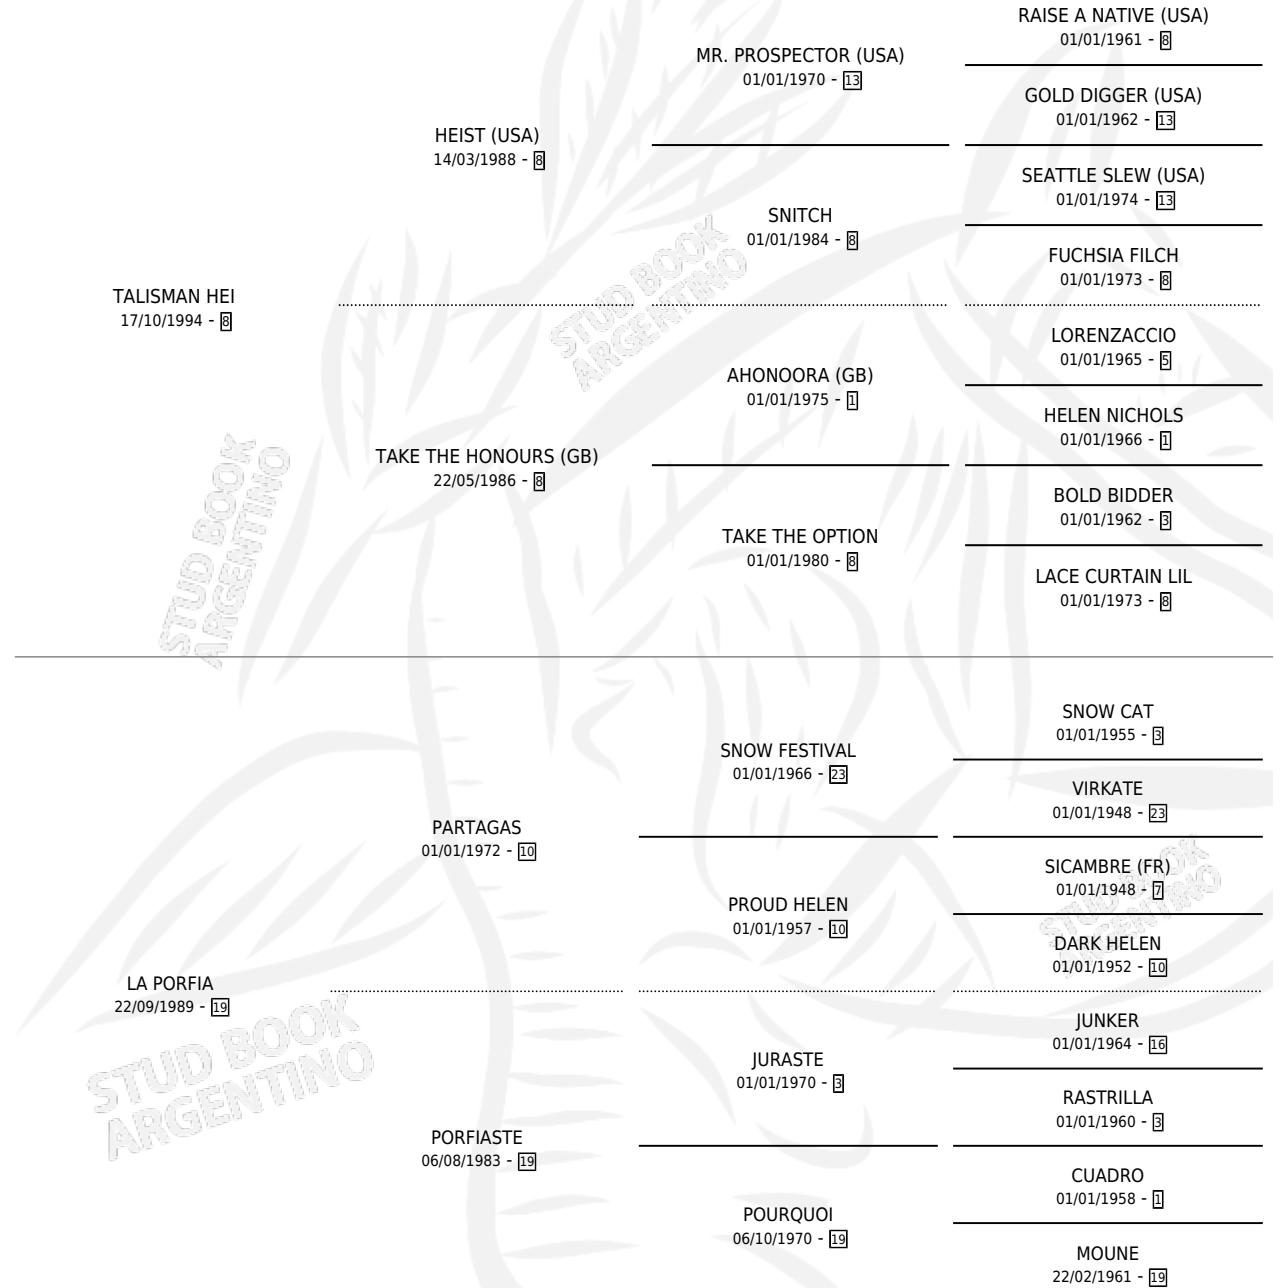

LORENA TA

por TALISMAN HEI y LA PORFIA por PARTAGAS

Argentina · Hembra · Zaino Doradillo · SP · 25/08/2001
Familia 19-a · Volumen 37

ESTADO

TIPIFICACIÓN SANGUÍNEA	✓
TIPIFICACIÓN POR ADN	X
PASAPORTE	X
IDENTIFICACIÓN POR MICROCHIP	X
REPRODUCTOR	X

Lugar de nacimiento: De Chacabuco

Criador: Sin dato

PEDIGREE

CAMPAÑA

Solo carreras oficiales de Argentina

POR EDAD

EDAD	CC	1°	2°	3°	4°	5°	NP	CLC	CLG	CLCG1	CLGG1	IMPORTE	GANANCIA / CC
4 AÑOS	3	0	0	0	0	0	3	0	0	0	0	\$0	\$0
TOTALES	3	0	0	0	0	0	3	0	0	0	0	\$0	\$0
%		0.0%	0.0%	0.0%	0.0%	0.0%	100%	0.0%	0.0%	0.0%	0.0%		