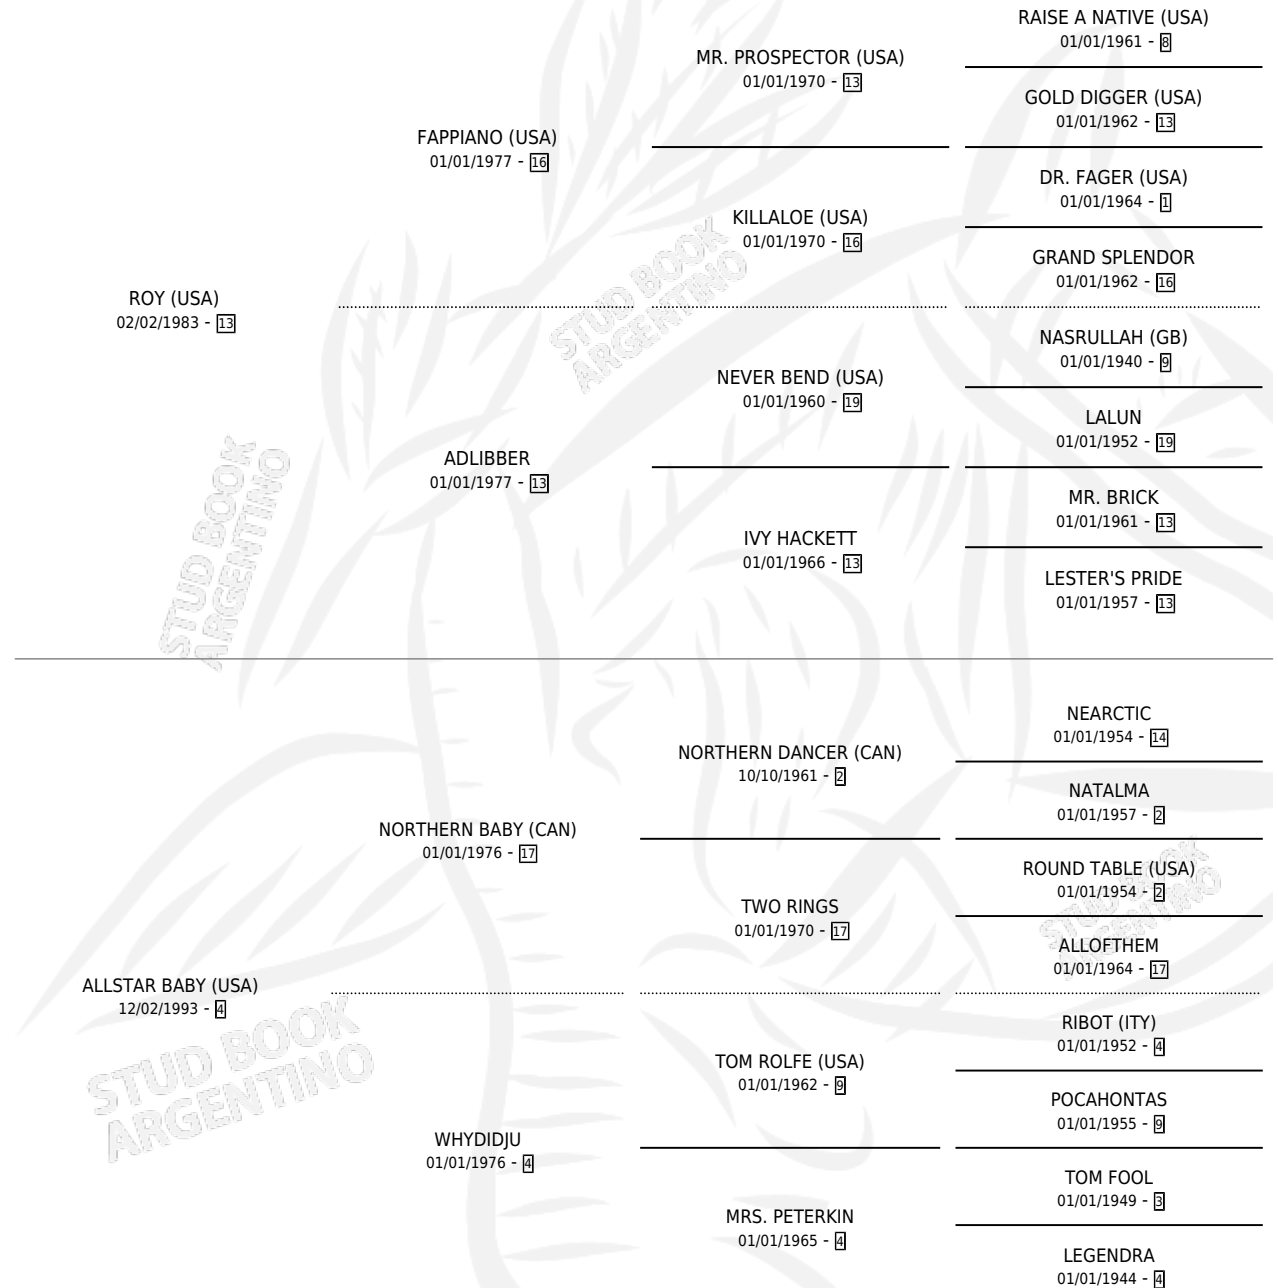

ALBURERO

por ROY (USA) y ALLSTAR BABY (USA) por NORTHERN BABY (CAN)

Argentina · Macho · Alazan · SP · 12/09/2001
Familia 4-r · Volumen 37

ESTADO

TIPIFICACIÓN SANGUÍNEA	✓
TIPIFICACIÓN POR ADN	✓
PASAPORTE	X
IDENTIFICACIÓN POR MICROCHIP	X
REPRODUCTOR	X

Lugar de nacimiento: Vacacion

Criador: Vacacion

PEDIGREE

EXPORTACIÓN / IMPORTACIÓN

FECHA	MOVIMIENTO	PAÍS
19/04/2006	EXPORTADO	PANAMA

~

CAMPAÑA

Solo carreras oficiales de Argentina

Ganador de 2 carreras en Palermo y La Plata - \$41,605, a los 4 años.

POR DISTANCIA

HIPODROMO	CC	1°	2°	3°	4°	5°	NP	CLC	CLG	CLCG1	CLGG1	IMPORTE
LA PLATA	2	1	0	1	0	0	0	0	0	0	0	\$11,020
2000 MTS	2	1	0	1	0	0	0	0	0	0	0	\$11,020
PALERMO	7	1	3	1	1	0	1	0	0	0	0	\$26,775
1600 MTS	3	0	0	1	1	0	1	0	0	0	0	\$3,575
1800 MTS	3	1	2	0	0	0	0	0	0	0	0	\$19,450
1500 MTS	1	0	1	0	0	0	0	0	0	0	0	\$3,750
SAN ISIDRO	2	0	1	0	0	0	1	0	0	0	0	\$3,810
1600 MTS	2	0	1	0	0	0	1	0	0	0	0	\$3,810