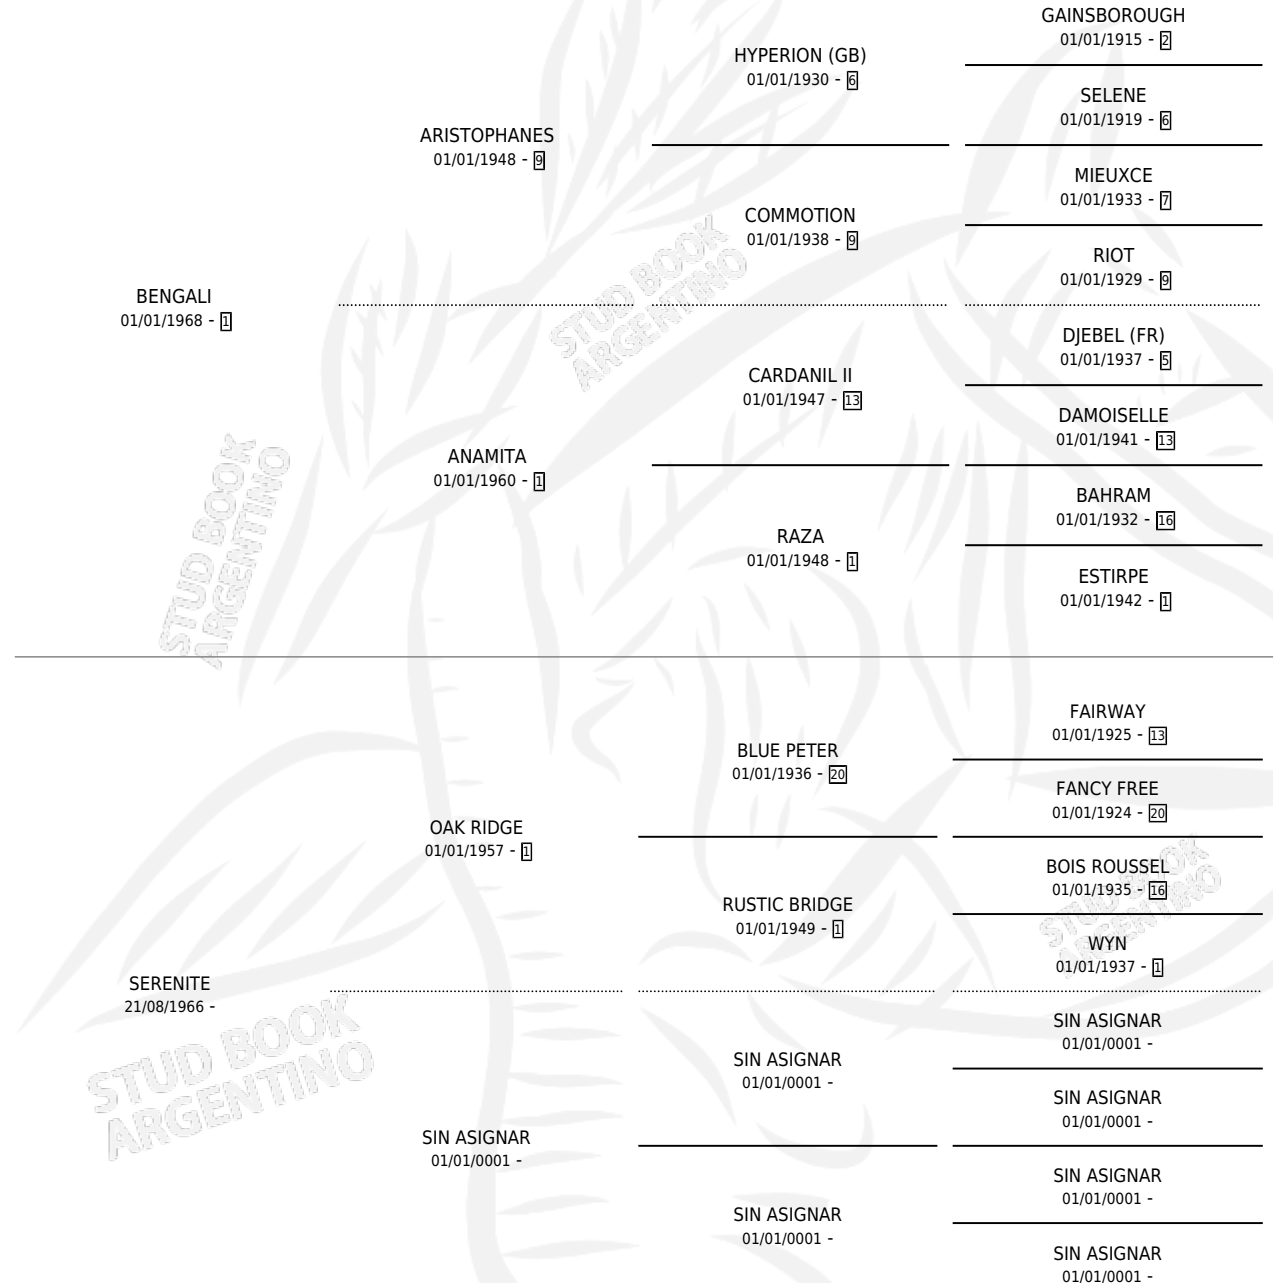

NOSTALGIE

por **BENGALI** y **SERENITE** por **OAK RIDGE**

Argentina · Hembra · Alazan · SP · 02/08/1974
Familia · Volumen 28

ESTADO

TIPIFICACIÓN SANGUÍNEA	X
TIPIFICACIÓN POR ADN	X
PASAPORTE	X
IDENTIFICACIÓN POR MICROCHIP	X
REPRODUCTOR	X

Lugar de nacimiento: Campo particular

Criador: Sin dato

PEDIGREE