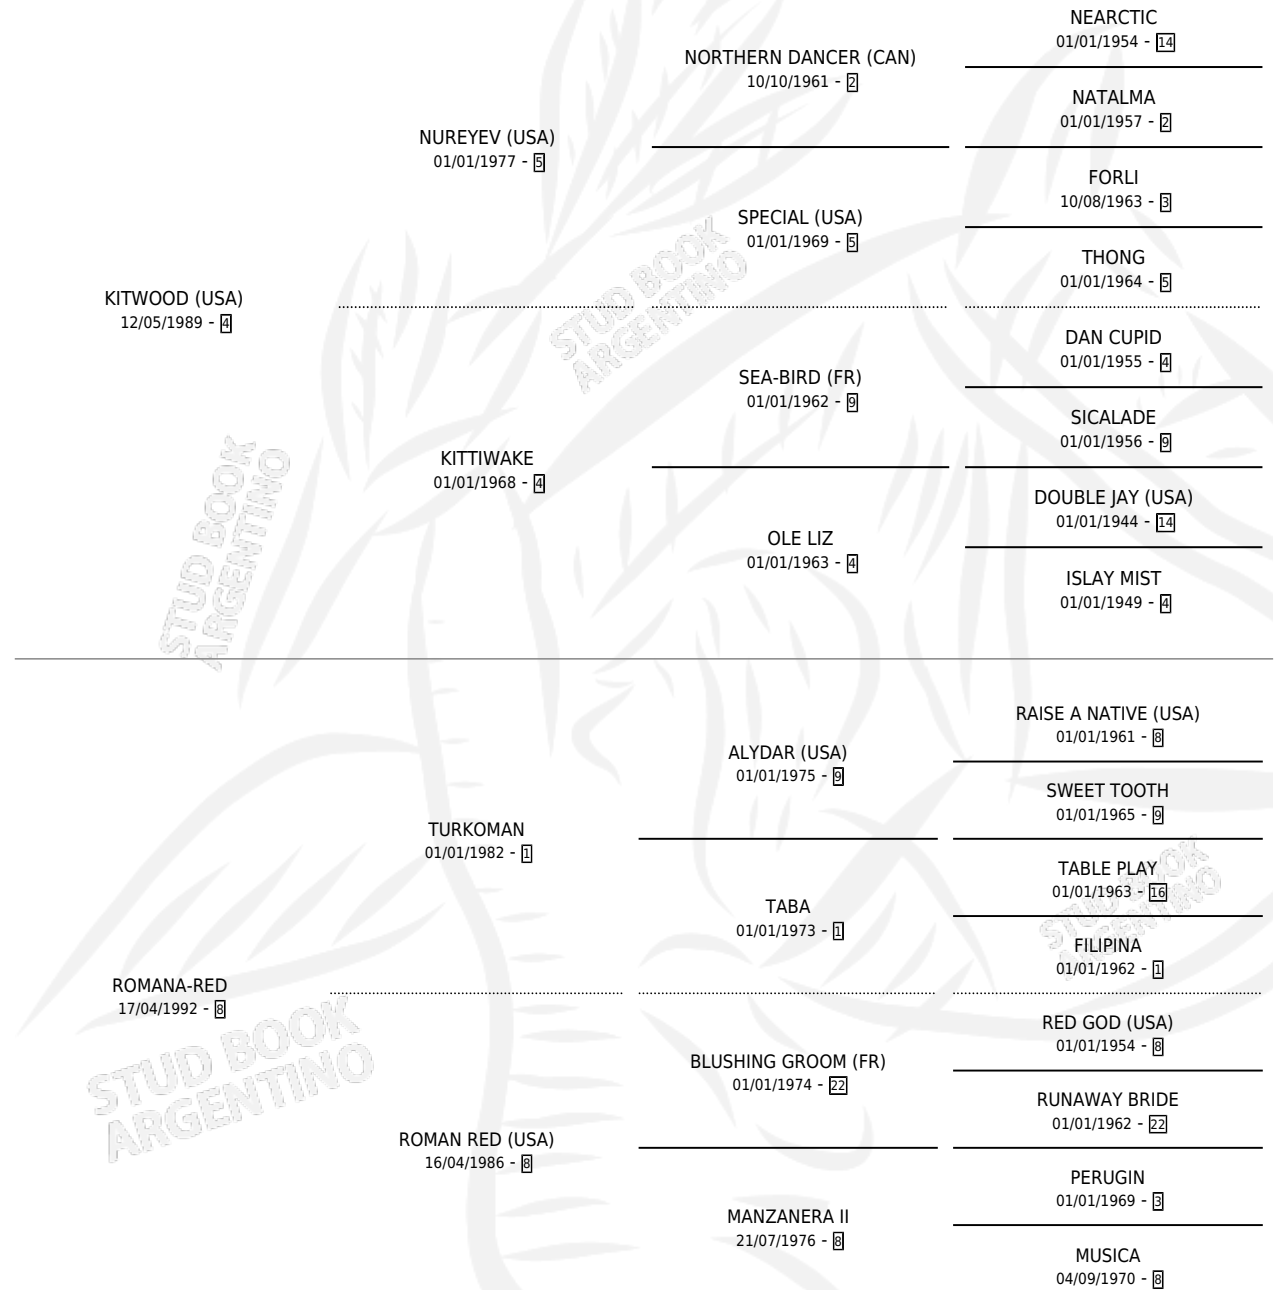

ROMINILLA

por **KITWOOD (USA)** y **ROMANA-RED** por **TURKOMAN**

Argentina · Hembra · Alazan · SP · 18/09/2001
Familia 8-f · Volumen 37

ESTADO

TIPIFICACIÓN SANGUÍNEA	✓
TIPIFICACIÓN POR ADN	✓
PASAPORTE	X
IDENTIFICACIÓN POR MICROCHIP	X
REPRODUCTOR	✓

Lugar de nacimiento: Vacacion

Criador: Vacacion

~

HIJOS

	MACHOS	HEMBRAS
3 NACIERON	1	2
SIN ACTUACIONES		

PEDIGREE

CAMPAÑA

Solo carreras oficiales de Argentina