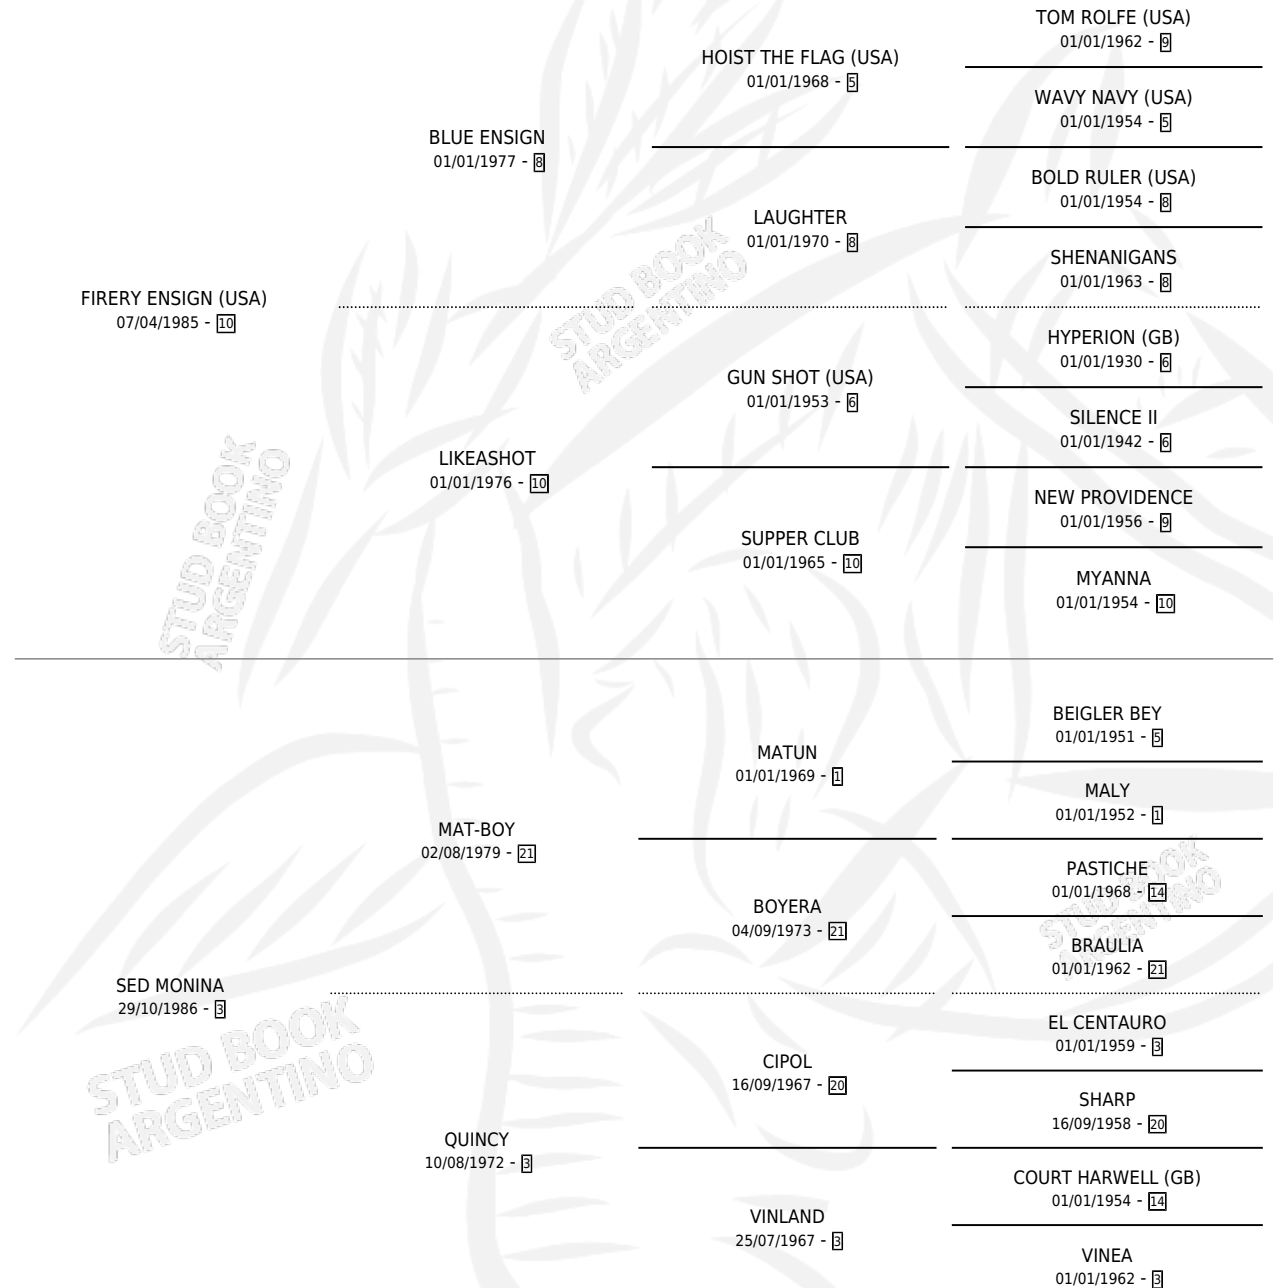

SED VICTORIA

por **FIRERY ENSIGN (USA)** y **SED MONINA** por **MAT-BOY**

Argentina · Hembra · Zaino · SP · 22/08/2001
Familia 3-I · Volumen 37

ESTADO

TIPIFICACIÓN SANGUÍNEA	✓
TIPIFICACIÓN POR ADN	X
PASAPORTE	X
IDENTIFICACIÓN POR MICROCHIP	X
REPRODUCTOR	X

Lugar de nacimiento: Las Camelias

Criador: Las Camelias

PEDIGREE

CAMPAÑA

Solo carreras oficiales de Argentina

POR EDAD

EDAD	CC	1°	2°	3°	4°	5°	NP	CLC	CLG	CLCG1	CLGG1	IMPORTE	GANANCIA / CC
4 AÑOS	1	0	0	0	0	0	1	0	0	0	0	\$0	\$0
TOTALES	1	0	0	0	0	0	1	0	0	0	0	\$0	\$0
%		0.0%	0.0%	0.0%	0.0%	0.0%	100%	0.0%	0.0%	0.0%	0.0%		